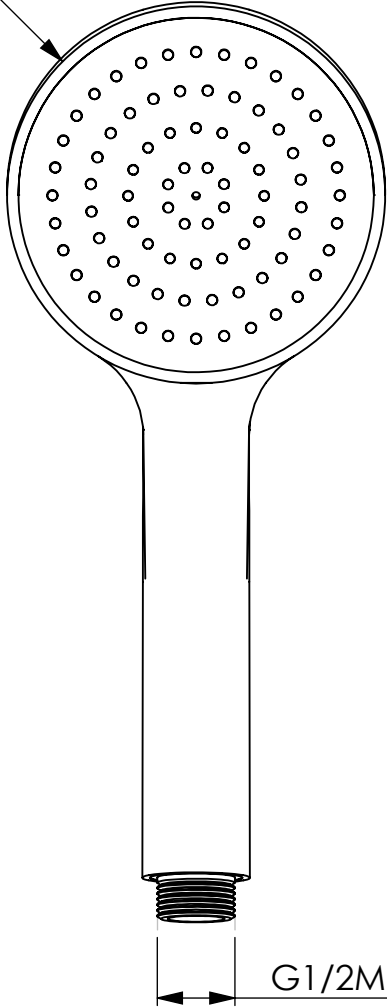

Ø 100

G1/2M

245

SE NON SPECIFICATO:
QUOTE IN MILLIMETRI

FINITURA:
Cromo

COD. ARTICOLO
11360

QUESTO DISEGNO E' PROPRIETA' DI DAMAST SRL. E' VIETATA LA RIPRODUZIONE PARZIALE O TOTALE E LA DIVULGAZIONE A TERZI SENZA LA NOSTRA AUTORIZZAZIONE SCRITTA.

TOLLERANZE:
LINEARE:
ANGOLARE:

	NOME	FIRMA	DATA
DISEGNATO	RP		19.03.2021
VERIFICATO			
APPROVATO			
REVISIONE			

Via Barro 159 - 28040 Inverio (NO) - Italia
Tel. (+39) 0322 254028 - Fax (+39) 0322 254029 - www.damast.it

MATERIALE:
ABS

DESCRIZIONE
Doccia COMETA G

A4

PESO:

SCALA 1:2

FOGLIO 1 DI 1