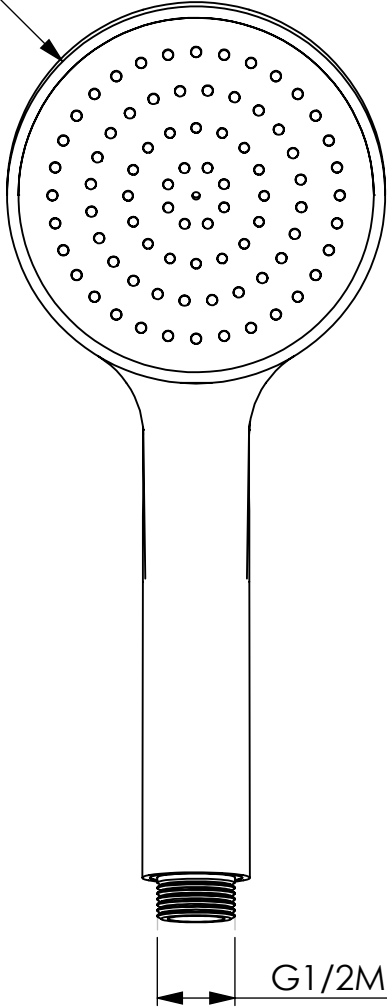

Ø 100

G1/2M

245

SE NON SPECIFICATO:
QUOTE IN MILLIMETRI

FINITURA:
Cromo

COD. ARTICOLO
11361

QUESTO DISEGNO E' PROPRIETA' DI DAMAST SRL. E' VIETATA LA RIPRODUZIONE PARZIALE O TOTALE E LA DIVULGAZIONE A TERZI SENZA LA NOSTRA AUTORIZZAZIONE SCRITTA.

TOLLERANZE:
LINEARE:
ANGOLARE:

	NOME	FIRMA	DATA
DISEGNATO	RP		23.02.2021
VERIFICATO			
APPROVATO			
REVISIONE			

Via Barro 159 - 28040 Invorio (NO) - Italia
Tel. (+39) 0322 254028 - Fax (+39) 0322 254029 - www.damast.it

MATERIALE:
ABS

DESCRIZIONE
Doccia COMETA C

A4

PESO:

SCALA 1:2

FOGLIO 1 DI 1