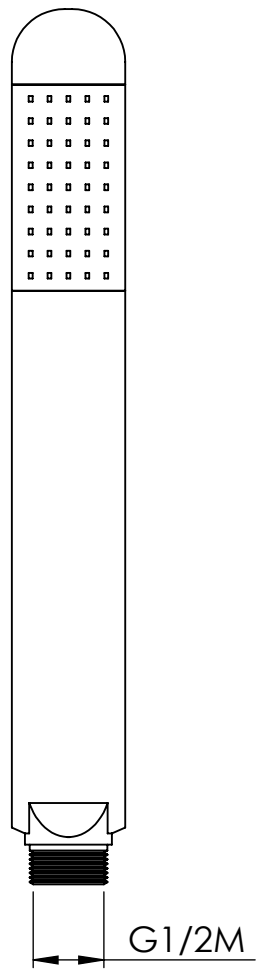

4 3 2 1

F

F

E

E

D

D

C

C

B

B

SE NON SPECIFICATO:
QUOTE IN MILLIMETRI

TOLLERANZE
LINEARE:
ANGOLARE:

FINITURA:
Cromo

COD. ARTICOLO
11394

QUESTO DISEGNO E' PROPRIETA' DI DAMAST SRL. E' VIETATA LA RIPRODUZIONE PARZIALE O TOTALE E LA DIVULGAZIONE A TERZI SENZA LA NOSTRA AUTORIZZAZIONE SCRITTA.

PESO:

DESCRIZIONE
Doccia GIADA

SCALA 1:2

FOGLIO 1 DI 1

4 3 2 1

A

A

A4