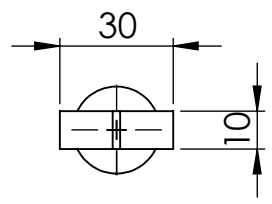

4 3 2 1

F

F

E

E

D

D

C

C

B

B

SE NON SPECIFICATO:
QUOTE IN MILLIMETRI

TOLLERANZE
LINEARE:
ANGOLARE:

FINITURA:
Cromo

COD. ARTICOLO
11394

QUESTO DISEGNO E' PROPRIETA' DI DAMAST SRL. E' VIETATA LA RIPRODUZIONE PARZIALE O TOTALE E LA DIVULGAZIONE A TERZI SENZA LA NOSTRA AUTORIZZAZIONE SCRITTA.

Via Barro 159 - 28040 Invorio (NO) - Italia
Tel. (+39) 0322 254028 - Fax (+39) 0322 254029 - www.damast.it

	NOME	FIRMA	DATA
DISEGNATO	RP		15.10.2020
VERIFICATO			
APPROVATO			
REVISIONE			

MATERIALE:
Ottone

PESO:

DESCRIZIONE
Doccia GIADA

SCALA 1:2

FOGLIO 1 DI 1

4 3 2 1

A

A

A4