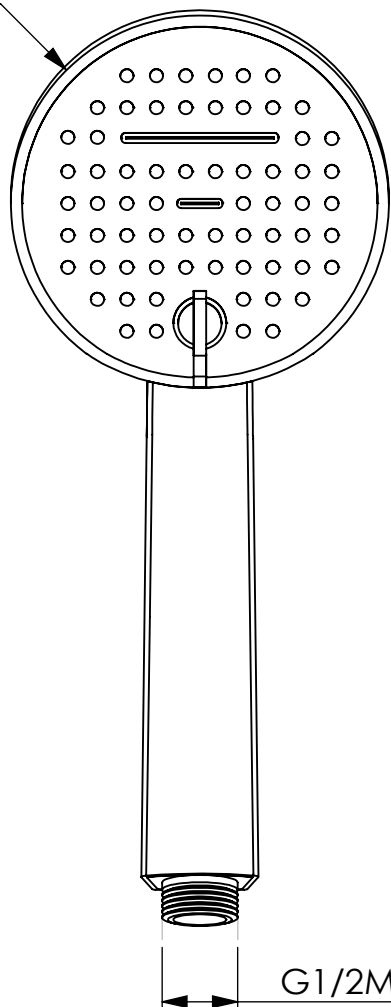

Ø 100

G1/2M

240

SE NON SPECIFICATO:  
QUOTE IN MILLIMETRI

FINITURA:  
Cromo

COD. ARTICOLO  
11406

QUESTO DISEGNO E' PROPRIETA' DI DAMAST SRL. E' VIETATA LA RIPRODUZIONE PARZIALE O TOTALE E LA DIVULGAZIONE A TERZI SENZA LA NOSTRA AUTORIZZAZIONE SCRITTA.

TOLLERANZE:  
LINEARE:  
ANGOLARE:

	NOME	FIRMA	DATA
DISEGNATO	RP		23.02.2021
VERIFICATO			
APPROVATO			
REVISIONE			

Via Barro 159 - 28040 Invorio (NO) - Italia  
Tel. (+39) 0322 254028 - Fax (+39) 0322 254029 - www.damast.it

MATERIALE:  
ABS

DESCRIZIONE  
Doccia AIRY

A4

PESO:

SCALA 1:2

FOGLIO 1 DI 1