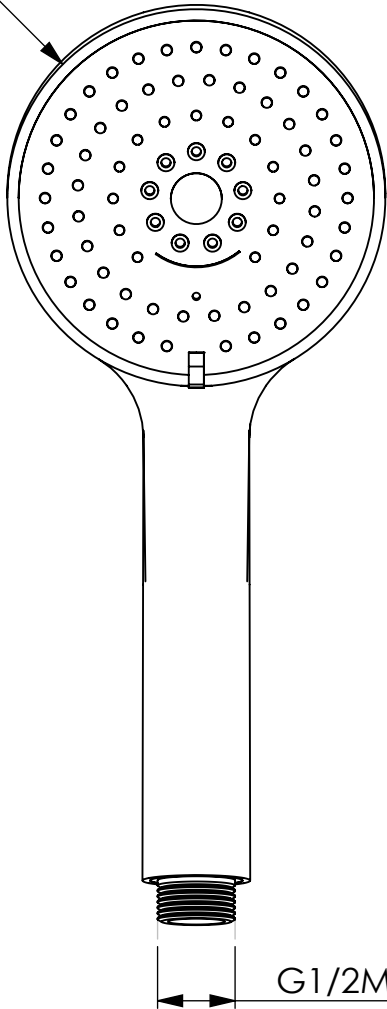

Ø 100

G1/2M

245

SE NON SPECIFICATO:
QUOTE IN MILLIMETRI

FINITURA:
Cromo

COD. ARTICOLO
11410

QUESTO DISEGNO E' PROPRIETA' DI DAMAST SRL. E' VIETATA LA RIPRODUZIONE PARZIALE O TOTALE E LA DIVULGAZIONE A TERZI SENZA LA NOSTRA AUTORIZZAZIONE SCRITTA.

TOLLERANZE:
LINEARE:
ANGOLARE:

	NOME	FIRMA	DATA		
DISEGNATO	RP		18.05.2021		
VERIFICATO					
APPROVATO					
REVISIONE					

DAMAST

Via Barro 159 - 28040 Invorio (NO) - Italia
Tel. (+39) 0322 254028 - Fax (+39) 0322 254029 - www.damast.it

DESCRIZIONE

Doccia COMETA 3G

A4

MATERIALE:
ABS

PESO:

SCALA 1:2

FOGLIO 1 DI 1