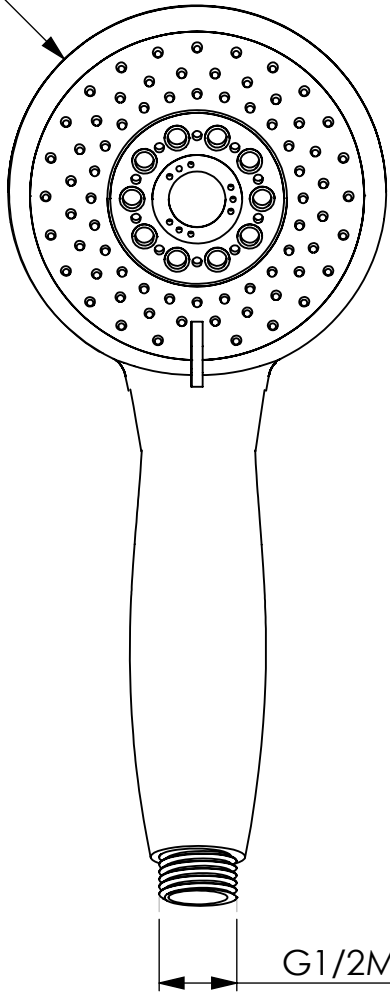

Ø 100

G1/2M

230

SE NON SPECIFICATO:
QUOTE IN MILLIMETRI

FINITURA:
Cromo

COD. ARTICOLO
11415

QUESTO DISEGNO E' PROPRIETA' DI DAMAST SRL. E' VIETATA LA RIPRODUZIONE PARZIALE O TOTALE E LA DIVULGAZIONE A TERZI SENZA LA NOSTRA AUTORIZZAZIONE SCRITTA.

TOLLERANZE:
LINEARE:
ANGOLARE:

	NOME	FIRMA	DATA
DISEGNATO	RP		19.03.2021
VERIFICATO			
APPROVATO			
REVISIONE			

Via Barro 159 - 28040 Invorio (NO) - Italia
Tel. (+39) 0322 254028 - Fax (+39) 0322 254029 - www.damast.it

MATERIALE:
ABS

DESCRIZIONE
Doccia MIRO' 3 M

A4

PESO:

SCALA 1:2

FOGLIO 1 DI 1