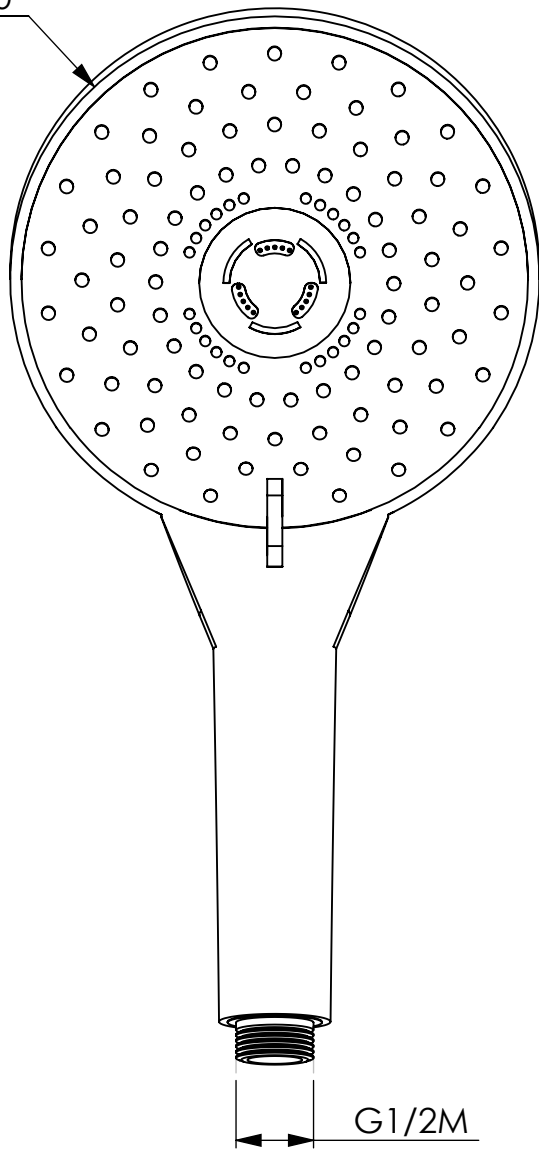

Ø 140

G1/2M

285

SE NON SPECIFICATO:  
QUOTE IN MILLIMETRI

FINITURA:  
Cromo

COD. ARTICOLO  
11433

QUESTO DISEGNO E' PROPRIETA' DI DAMAST SRL. E' VIETATA LA RIPRODUZIONE PARZIALE O TOTALE E LA DIVULGAZIONE A TERZI SENZA LA NOSTRA AUTORIZZAZIONE SCRITTA.

DESCRIZIONE  
Doccia MILLA 3L

A4

MATERIALE:  
ABS

PESO:

SCALA 1:2

FOGLIO 1 DI 1