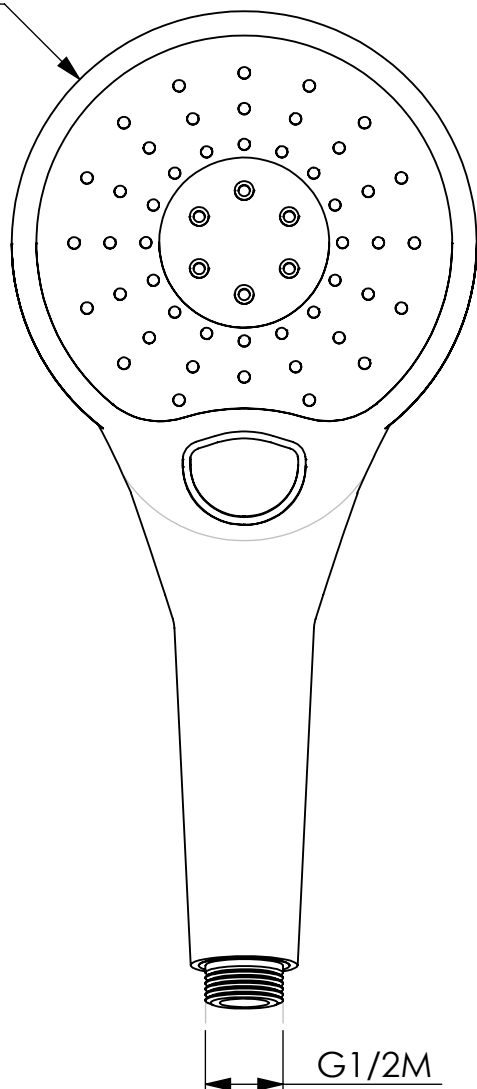

Ø 123

G1/2M

240

SE NON SPECIFICATO:
QUOTE IN MILLIMETRI

FINITURA:
Cromo

COD. ARTICOLO
11517

QUESTO DISEGNO E' PROPRIETA' DI DAMAST SRL. E' VIETATA LA RIPRODUZIONE PARZIALE O TOTALE E LA DIVULGAZIONE A TERZI SENZA LA NOSTRA AUTORIZZAZIONE SCRITTA.

MATERIALE:
ABS

DESCRIZIONE
Doccia BUTTON

A4

PESO:

SCALA 1:2

FOGLIO 1 DI 1