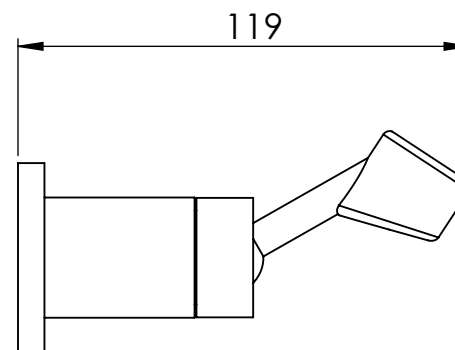

1

2

3

4

5

6

A

A

B

B

C

C

D

SE NON SPECIFICATO:
QUOTE IN MILLIMETRI

FINITURA:
Cromo

COD. ARTICOLO
12159

Via Barro 159 - 28040 Invorio (NO) - Italia
Tel. (+39) 0322 254028 - Fax (+39) 0322 254029 - www.damast.it

MATERIALE:
ABS

DESCRIZIONE
Supporto doccia WEB

A4

PESO:

SCALA 1:2

FOGLIO 1 DI 1

1