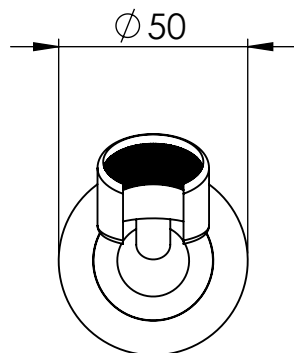

B

B

C

C

D

SE NON SPECIFICATO:
QUOTE IN MILLIMETRI

FINITURA:
Cromo

COD. ARTICOLO
12159

Via Barro 159 - 28040 Invorio (NO) - Italia
Tel. (+39) 0322 254028 - Fax (+39) 0322 254029 - www.damast.it

MATERIALE:
ABS

DESCRIZIONE
Supporto doccia WEB

A4

PESO:

SCALA 1:2

FOGLIO 1 DI 1

1