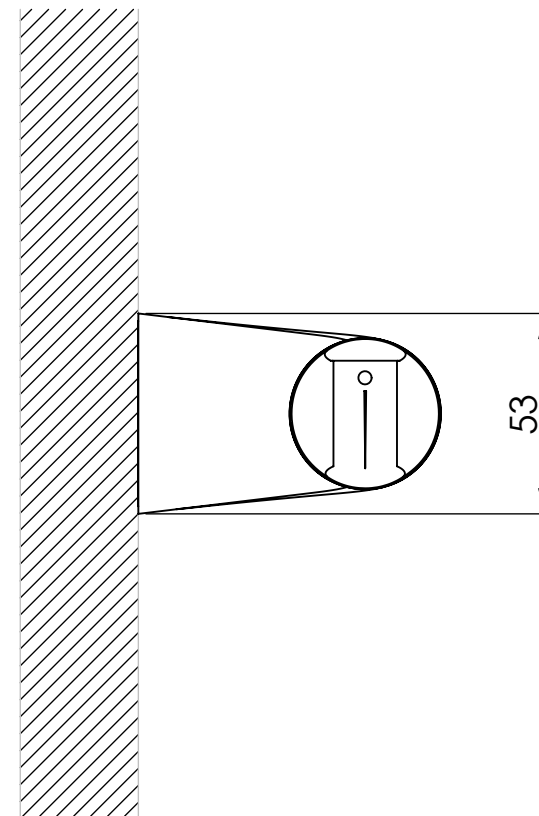

SCALA 1:1

SE NON SPECIFICATO:
QUOTE IN MILLIMETRI

FINITURA:
Cromo

COD. ARTICOLO

QUESTO DISEGNO E' PROPRIETA' DI DAMAST SRL. E' VIETATA LA RIPRODUZIONE PARZIALE O TOTALE E LA DIVULGAZIONE A TERZI SENZA LA NOSTRA AUTORIZZAZIONE SCRITTA.

TOLLERANZE:
LINEARE:
ANGOLARE:

	NOME	FIRMA	DATA
DISEGNATO	RP		21.05.2021
VERIFICATO			
APPROVATO			
REVISIONE			

MATERIALE:
ABS

PESO:

Via Barro 159 - 28040 Invorio (NO) - Italia
Tel. (+39) 0322 254028 - Fax (+39) 0322 254029 - www.damast.it

DESCRIZIONE
Supporto doccia CRAZY

A4

SCALA 1:2

FOGLIO 1 DI 1