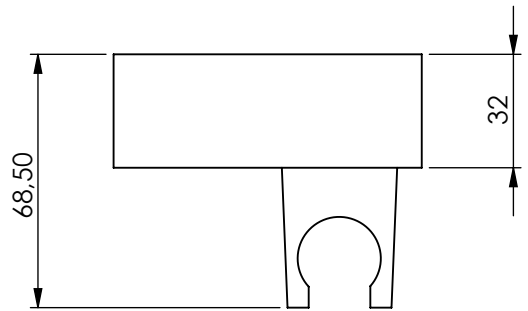

SE NON SPECIFICATO:
QUOTE IN MILLIMETRI

FINITURA:
Cromo

COD. ARTICOLO
12161

	NOME	FIRMA	DATA
DISEGNATO	RP		14.05.2021
VERIFICATO			
APPROVATO			
REVISIONE			

MATERIALE:
ABS

PESO:

QUESTO DISEGNO E' PROPRIETA' DI DAMAST SRL. E' VIETATA LA RIPRODUZIONE PARZIALE O TOTALE E LA DIVULGAZIONE A TERZI SENZA LA NOSTRA AUTORIZZAZIONE SCRITTA.