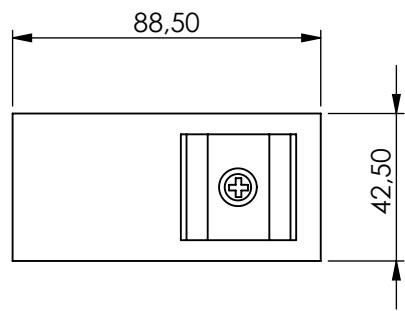

SE NON SPECIFICATO:
QUOTE IN MILLIMETRI

FINITURA:
Cromo

COD. ARTICOLO
12161

	NOME	FIRMA	DATA
DISEGNATO	RP		14.05.2021
VERIFICATO			
APPROVATO			
REVISIONE			

MATERIALE:
ABS

PESO:

QUESTO DISEGNO E' PROPRIETA' DI DAMAST SRL. E' VIETATA LA RIPRODUZIONE PARZIALE O TOTALE E LA DIVULGAZIONE A TERZI SENZA LA NOSTRA AUTORIZZAZIONE SCRITTA.