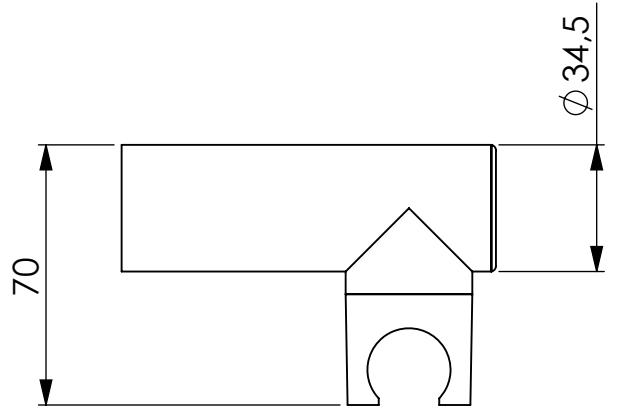

1 2 3 4 5 6

A

A

B

B

C

C

D

SE NON SPECIFICATO:
QUOTE IN MILLIMETRI

FINITURA:
Cromo

COD. ARTICOLO
12162

QUESTO DISEGNO E' PROPRIETA' DI DAMAST SRL. E' VIETATA LA RIPRODUZIONE PARZIALE O TOTALE E LA DIVULGAZIONE A TERZI SENZA LA NOSTRA AUTORIZZAZIONE SCRITTA.

	NOME	FIRMA	DATA
DISEGNATO	RP		14.05.2021
VERIFICATO			
APPROVATO			
REVISIONE			

Via Barro 159 - 28040 Invorio (NO) - Italia
Tel. (+39) 0322 254028 - Fax (+39) 0322 254029 - www.damast.it

MATERIALE:
ABS

PESO:

DESCRIZIONE
Supporto doccia STILO

A4

1 2 3 4 5 6

SCALA 1:2 FOGLIO 1 DI 1