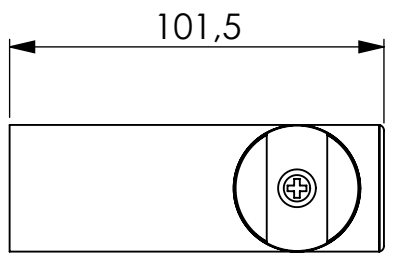

1 2 3 4 5 6

A

A

B

B