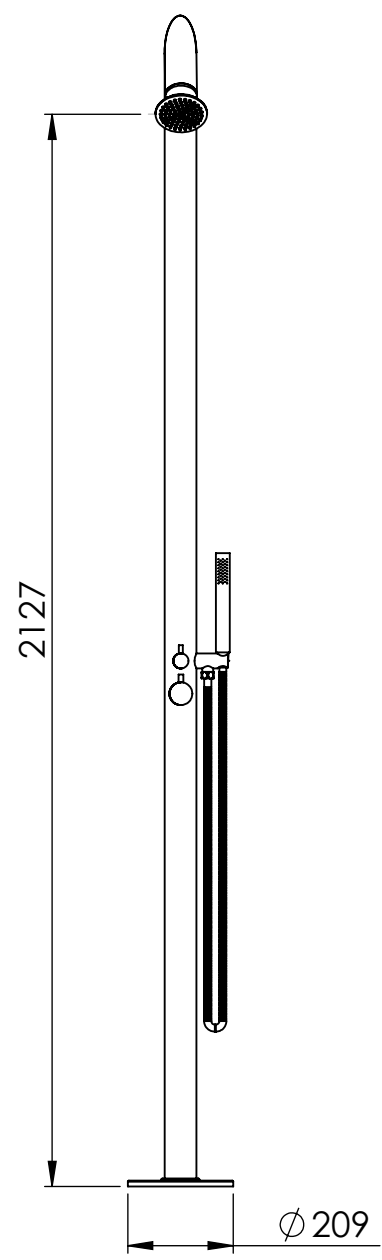

4 3 2 1

F

F

E

E

D

D

C

C

B

B

SE NON SPECIFICATO:
QUOTE IN MILLIMETRI

TOLLERANZE
LINEARE:
ANGOLARE:

FINITURA:
Spazzolato

COD. ARTICOLO
13062

QUESTO DISEGNO E' PROPRIETA' DI DAMAST SRL. E' VIETATA LA RIPRODUZIONE PARZIALE O TOTALE E LA DIVULGAZIONE A TERZI SENZA LA NOSTRA AUTORIZZAZIONE SCRITTA.

PESO:

N. DISEGNO
Set colonna doccia LILITH

SCALA 1:15

FOGLIO 1 DI 1

4 3 2 1

A

A

A4