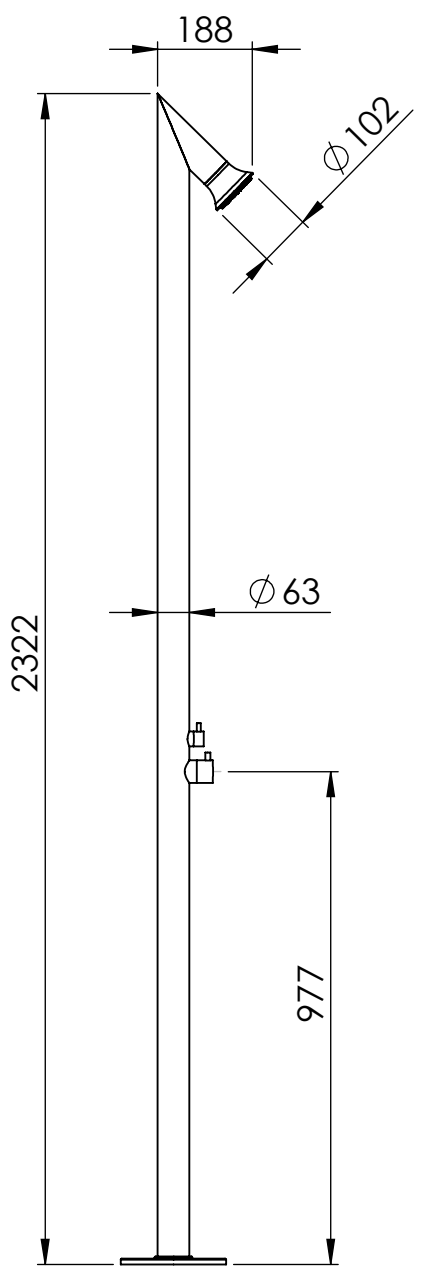

4 3 2 1

F

F

E

E

D

D

C

C

B

B

SE NON SPECIFICATO:
QUOTE IN MILLIMETRI

TOLLERANZE
LINEARE:
ANGOLARE:

FINITURA:
Spazzolato

COD. ARTICOLO
13062

QUESTO DISEGNO E' PROPRIETA' DI DAMAST SRL. E' VIETATA LA RIPRODUZIONE PARZIALE O TOTALE E LA DIVULGAZIONE A TERZI SENZA LA NOSTRA AUTORIZZAZIONE SCRITTA.

PESO:

N. DISEGNO
Set colonna doccia LILITH

SCALA 1:15

FOGLIO 1 DI 1

4 3 2 1

A

A

A4