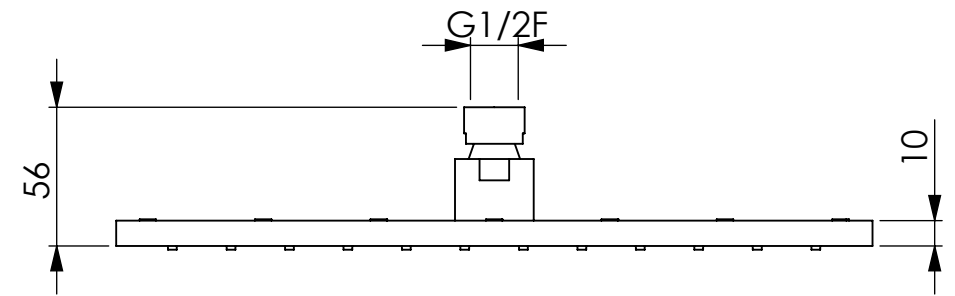

1 2 3 4 5 6

A

A

B

B

C

C

D

SE NON SPECIFICATO: QUOTE IN MILLIMETRI		FINITURA: Cromo		COD. ARTICOLO 13992	
TOLLERANZE LINEARE: ANGOLARE:					
	NOME	FIRMA	DATA		
DISEGNATO	RP		16.11.2020		
VERIFICATO					
APPROVATO					
REVISIONE					
			MATERIALE: Ottone		
			PESO:		

QUESTO DISEGNO E' PROPRIETA' DI DAMAST SRL. E' VIETATA LA RIPRODUZIONE PARZIALE O TOTALE E LA DIVULGAZIONE A TERZI SENZA LA NOSTRA AUTORIZZAZIONE SCRITTA.

Via Barro 159 - 28040 Inverio (NO) - Italia
Tel. (+39) 0322 254028 - Fax (+39) 0322 254029 - www.damast.it

DESCRIZIONE
Soffione SUPERNOVA

A4