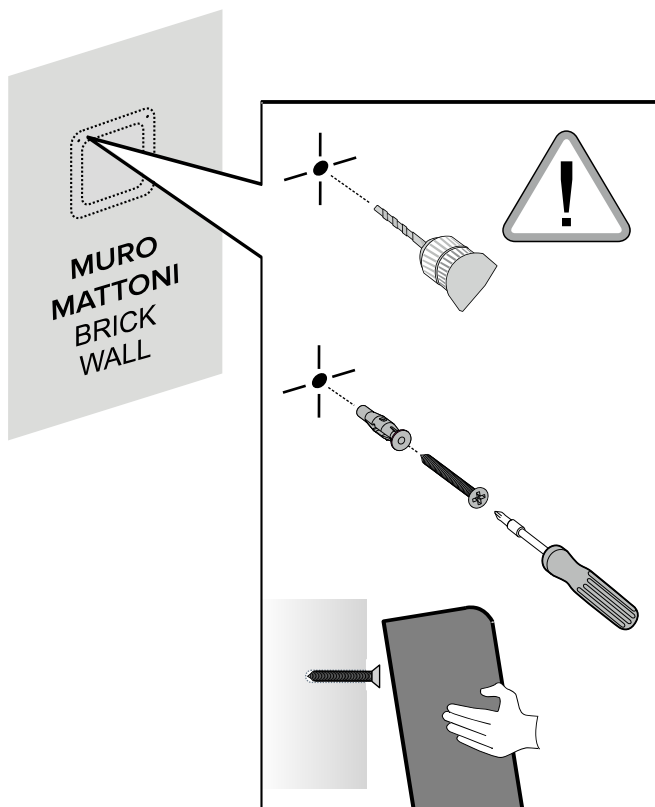

STRUMENTI UTILI - USEFUL TOOLS

LIVELLA
LEVEL

MATITA
PENCIL

CACCIAVITE
SCREWDRIVER

TRAPANO
DRILL

(raccomandato per montaggio a muro
recommended for assembly on brick wall)

SILICONE
SILICON

(raccomandato per montaggio su piastrella
recommended for assembly on tiles wall)

BIADESIVO
BIADHESIVE

(raccomandato per montaggio su piastrella
recommended for assembly on tiles wall)

ISTRUZIONI - INSTRUCTION

DIMENSIONI - DIMENSIONS