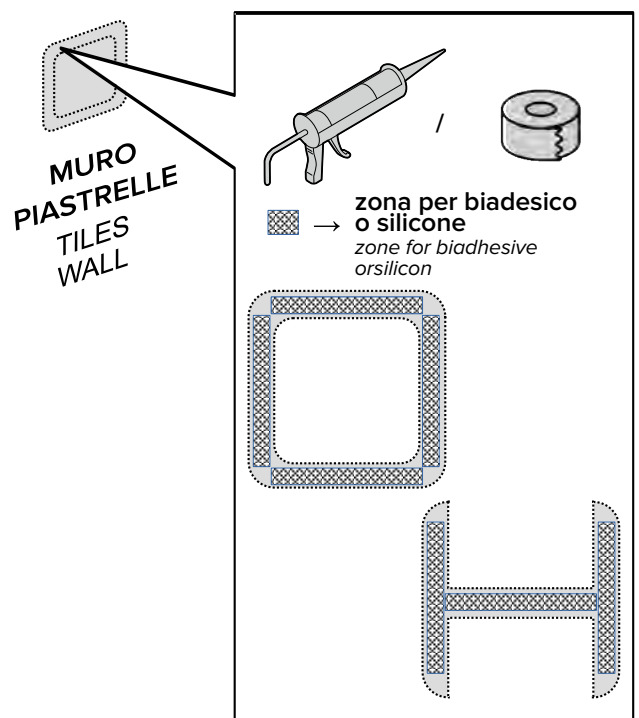

STRUMENTI UTILI - USEFUL TOOLS

LIVELLA
LEVEL

MATITA
PENCIL

CACCIAVITE
SCREWDRIVER

TRAPANO
DRILL

(raccomandato per montaggio a muro
recommended for assembly on brick wall)

SILICONE
SILICON

(raccomandato per montaggio su piastrella
recommended for assembly on tiles wall)

BIADESIVO
BIADHESIVE

(raccomandato per montaggio su piastrella
recommended for assembly on tiles wall)

ISTRUZIONI - INSTRUCTION

DIMENSIONI - DIMENSIONS