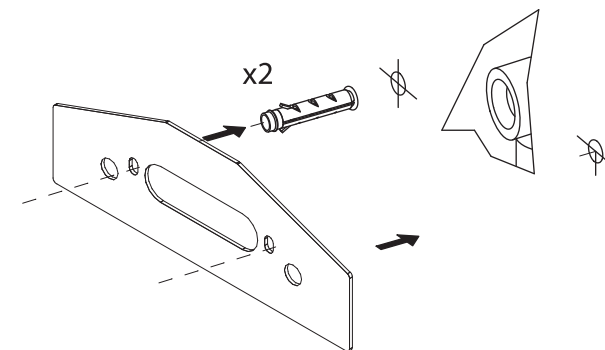

SOFFIONE DOCCIA per installazione a muro
SHOWER HEAD for wall installation

470x190x15h Getto Poggia
470x190x15h Rain

LEGENDA - LEGEND

- Tracciare - To Draw
- Misurare - To Measure
- Mettere a livello - To level
- Forare - To Drill
- Avvitare - To Screw
- Chiudere - To Screw

1

2

3