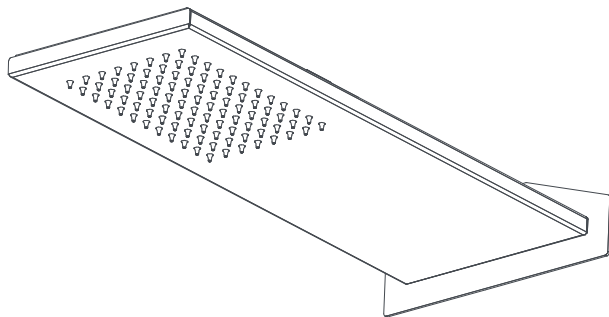

SOFFIONE DOCCIA per installazione a muro
SHOWER HEAD for wall installation

470x190x15h Getto Poggia
470x190x15h Rain

LEGENDA - LEGEND

-  Tracciare - To Draw
-  Misurare - To Measure
-  Mettere a livello - To level
-  Forare - To Drill
-  Avvitare - To Screw
-  Chiudere - To Screw