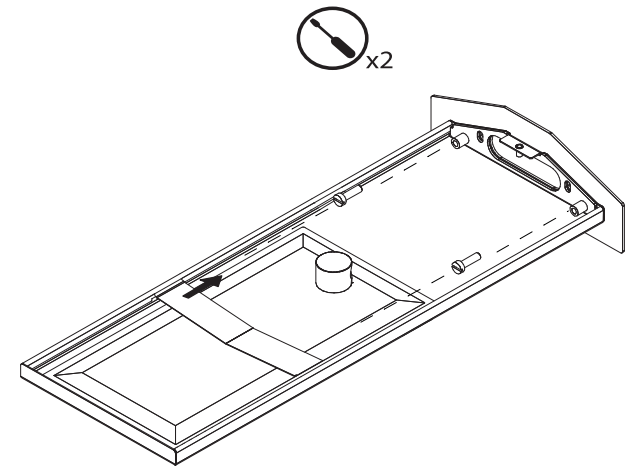

SOFFIONE DOCCIA per installazione a muro
SHOWER HEAD for wall installation

470x190x15h Getto Poggia
470x190x15h Rain

LEGENDA - LEGEND

-  Tracciare - To Draw
-  Misurare - To Measure
-  Mettere a livello - To level
-  Forare - To Drill
-  Avvitare - To Screw
-  Chiudere - To Screw

1

2

3

4

5

6

7

8