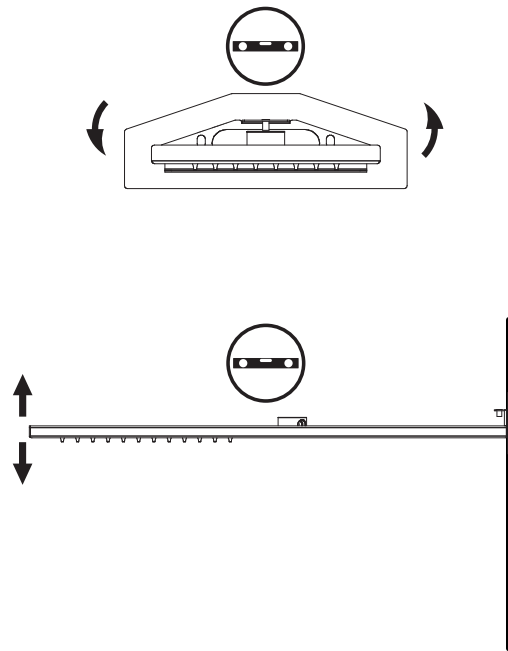

SOFFIONE DOCCIA per installazione a muro
SHOWER HEAD for wall installation

470x190x15h Getto Poggia
470x190x15h Rain

LEGENDA - LEGEND

-  Tracciare - To Draw
-  Misurare - To Measure
-  Mettere a livello - To level
-  Forare - To Drill
-  Avvitare - To Screw
-  Chiudere - To Screw

1

2

3

4

5

6

7

8