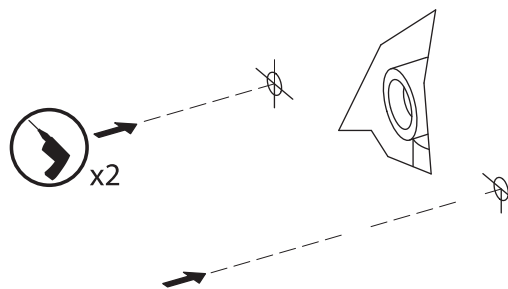

SOFFIONE DOCCIA per installazione a muro
SHOWER HEAD for wall installation

470x190x15h Getto Poggia
470x190x15h Rain

LEGENDA - LEGEND

- Tracciare - To Draw
- Misurare - To Measure
- Mettere a livello - To level
- Forare - To Drill
- Avvitare - To Screw
- Chiudere - To Screw

1

2

3