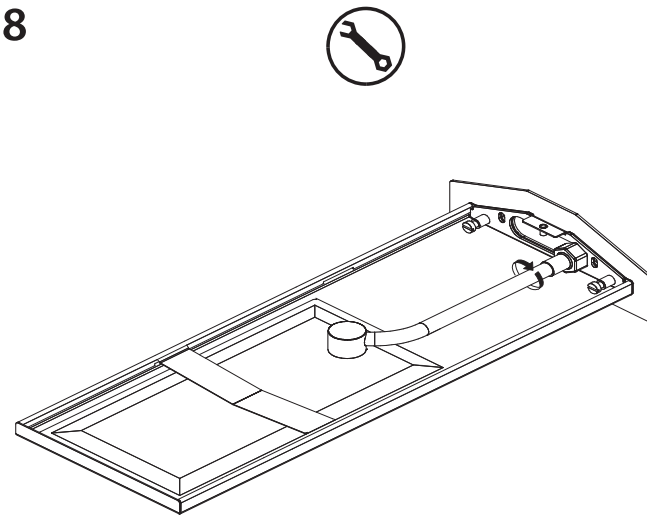

SOFFIONE DOCCIA per installazione a muro
SHOWER HEAD for wall installation

470x190x15h Getto Poggia
470x190x15h Rain

LEGENDA - LEGEND

-  Tracciare - To Draw
-  Misurare - To Measure
-  Mettere a livello - To level
-  Forare - To Drill
-  Avvitare - To Screw
-  Chiudere - To Screw

1

2

3

4

5

6

7

8