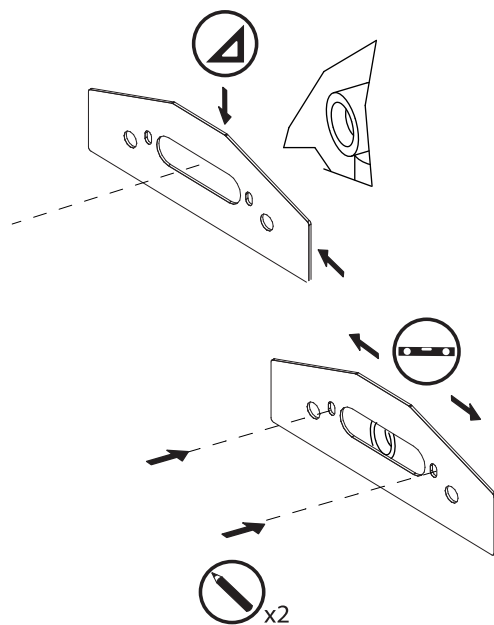

SOFFIONE DOCCIA per installazione a muro
SHOWER HEAD for wall installation

470x190x15h Getto Poggia
470x190x15h Rain

LEGENDA - LEGEND

- Tracciare - To Draw
- Misurare - To Measure
- Mettere a livello - To level
- Forare - To Drill
- Avvitare - To Screw
- Chiudere - To Screw

1

2

3