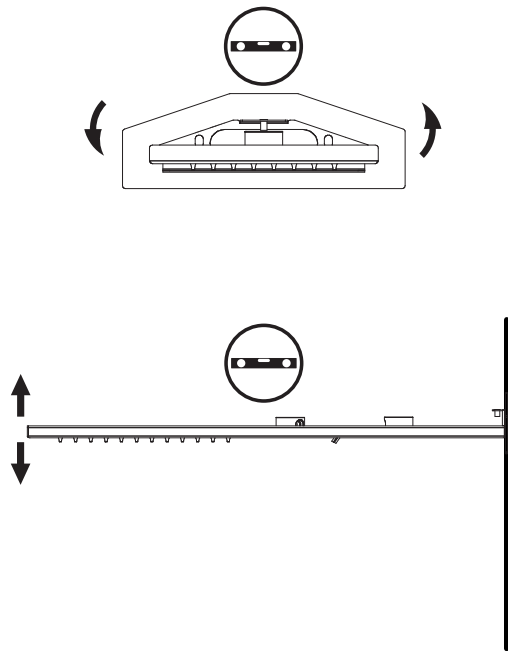

SOFFIONE DOCCIA per installazione a muro
SHOWER HEAD for wall installation

470x190x15h Getto Pioggia + Cascata
470x190x15h Rain + Waterfall Jet

LEGENDA - LEGEND

-  Tracciare - To Draw
-  Misurare - To Measure
-  Mettere a livello - To level
-  Forare - To Drill
-  Avvitare - To Screw
-  Chiudere - To Screw

1

2

3

4

5

6

7

8