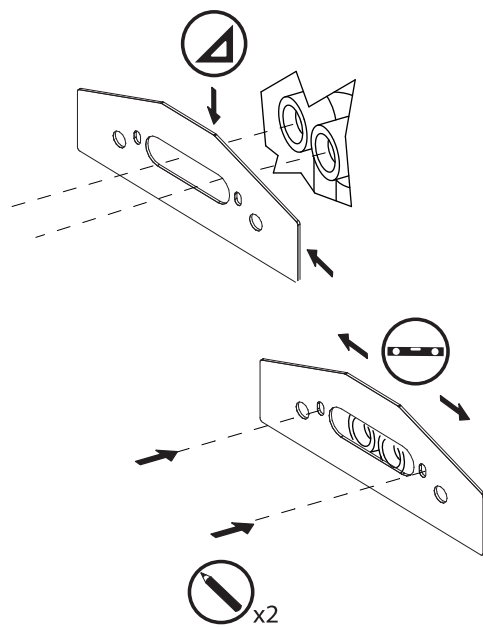

SOFFIONE DOCCIA per installazione a muro
SHOWER HEAD for wall installation

470x190x15h Getto Pioggia + Cascata
470x190x15h Rain + Waterfall Jet

LEGENDA - LEGEND

- Tracciare - To Draw
- Misurare - To Measure
- Mettere a livello - To level
- Forare - To Drill
- Avvitare - To Screw
- Chiudere - To Screw

1

2

3