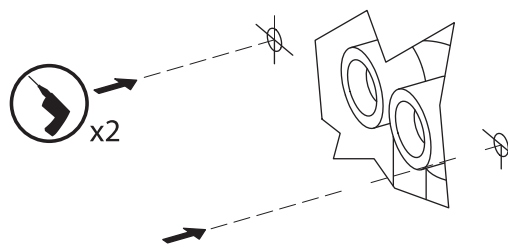

SOFFIONE DOCCIA per installazione a muro
SHOWER HEAD for wall installation

470x190x15h Getto Pioggia + Cascata
470x190x15h Rain + Waterfall Jet

LEGENDA - LEGEND

- Tracciare - To Draw
- Misurare - To Measure
- Mettere a livello - To level
- Forare - To Drill
- Avvitare - To Screw
- Chiudere - To Screw

1

2

3