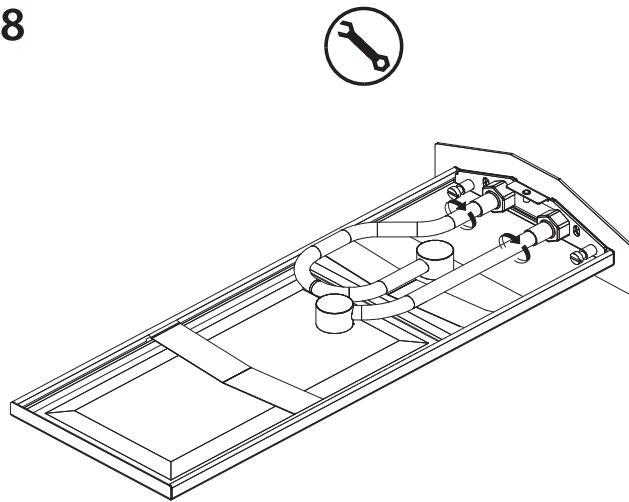

SOFFIONE DOCCIA per installazione a muro
SHOWER HEAD for wall installation

470x190x15h Getto Pioggia + Cascata
470x190x15h Rain + Waterfall Jet

LEGENDA - LEGEND

-  Tracciare - To Draw
-  Misurare - To Measure
-  Mettere a livello - To level
-  Forare - To Drill
-  Avvitare - To Screw
-  Chiudere - To Screw

1

2

3

4

5

6

7

8