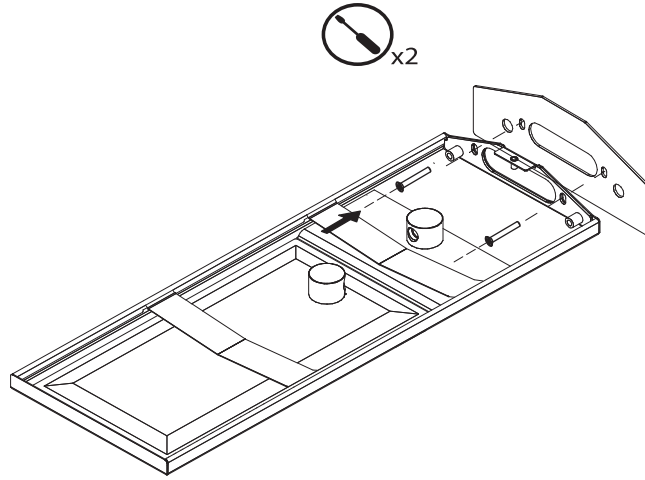

SOFFIONE DOCCIA per installazione a muro
SHOWER HEAD for wall installation

470x190x15h Getto Pioggia + Cascata
470x190x15h Rain + Waterfall Jet

LEGENDA - LEGEND

-  Tracciare - To Draw
-  Misurare - To Measure
-  Mettere a livello - To level
-  Forare - To Drill
-  Avvitare - To Screw
-  Chiudere - To Screw

1

2

3

4

5

6

7

8