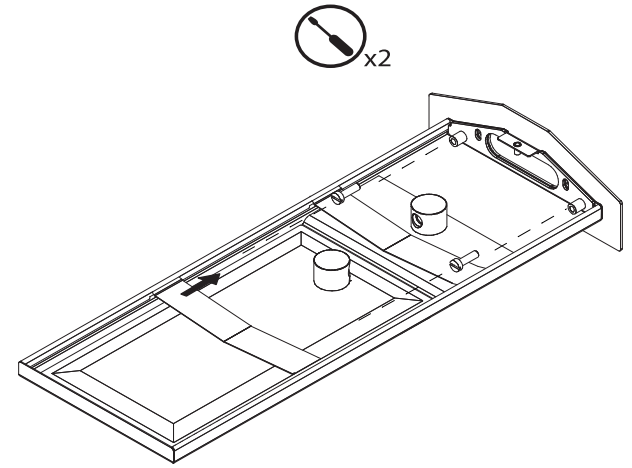

SOFFIONE DOCCIA per installazione a muro
SHOWER HEAD for wall installation

470x190x15h Getto Pioggia + Cascata
470x190x15h Rain + Waterfall Jet

LEGENDA - LEGEND

-  Tracciare - To Draw
-  Misurare - To Measure
-  Mettere a livello - To level
-  Forare - To Drill
-  Avvitare - To Screw
-  Chiudere - To Screw

1

2

3

4

5

6

7

8