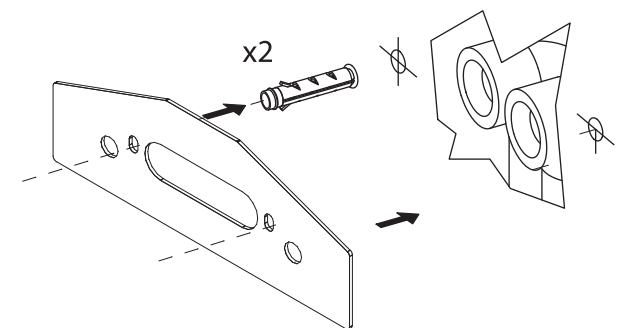

SOFFIONE DOCCIA per installazione a muro
SHOWER HEAD for wall installation

470x190x15h Getto Pioggia + Cascata
470x190x15h Rain + Waterfall Jet

LEGENDA - LEGEND

- Tracciare - To Draw
- Misurare - To Measure
- Mettere a livello - To level
- Forare - To Drill
- Avvitare - To Screw
- Chiudere - To Screw

1

2

3