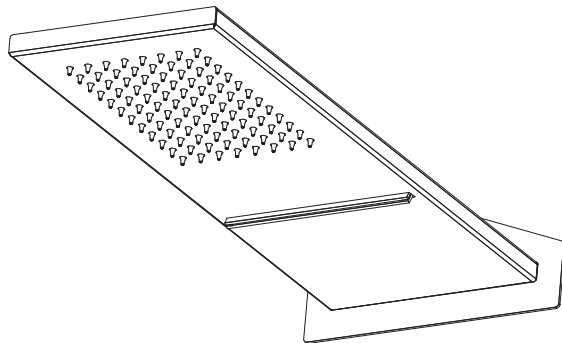

SOFFIONE DOCCIA per installazione a muro
SHOWER HEAD for wall installation

470x190x15h Getto Pioggia + Cascata
470x190x15h Rain + Waterfall Jet

LEGENDA - LEGEND

-  Tracciare - To Draw
-  Misurare - To Measure
-  Mettere a livello - To level
-  Forare - To Drill
-  Avvitare - To Screw
-  Chiudere - To Screw