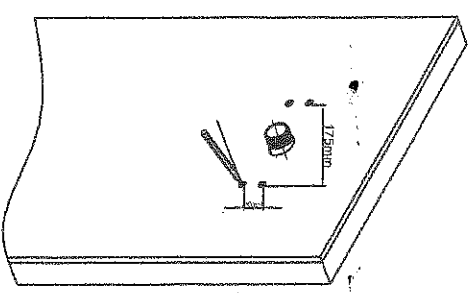

ISTRUZIONI MONTAGGIO

Install Instruction

SOFFIONE / Headshower

TESEO

Altezza consigliata
Suggested height

5 Avvitare le staffe
Fix brackets

6 Connettere alla presa acqua
Connect shower inlet to water outlet

7 Posizionare il soffione
Put headshower on wall

1 Creare presa acqua
Reserve pipe into wall

2 Prendere le misure
Draw hole place

3 Forare il muro
Drill holes in wall

4 Inserire i tasselli
Press expansion pipe