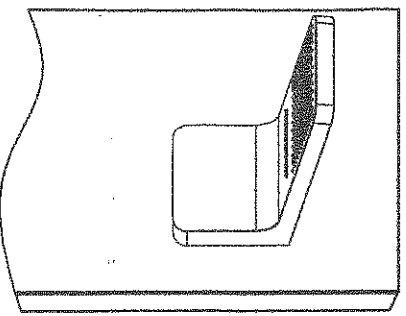

7 Posizionare il soffione
Put headshower on wall