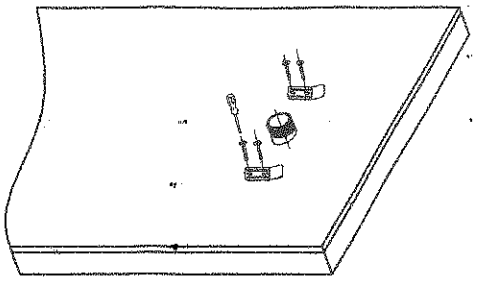

ISTRUZIONI MONTAGGIO

Install Instruction

SOFFIONE / Headshower

TESEO

Altezza consigliata
Suggested height

5 Avvitare le staffe
Fix brackets

6 Connettere alla presa acqua
Connect shower inlet to water outlet

7 Posizionare il soffione
Put headshower on wall

1 Creare presa acqua
Reserve pipe into wall

2 Prendere le misure
Draw hole place

3 Forare il muro
Drill holes in wall

4 Inserire i tasselli
Press expansion pipe