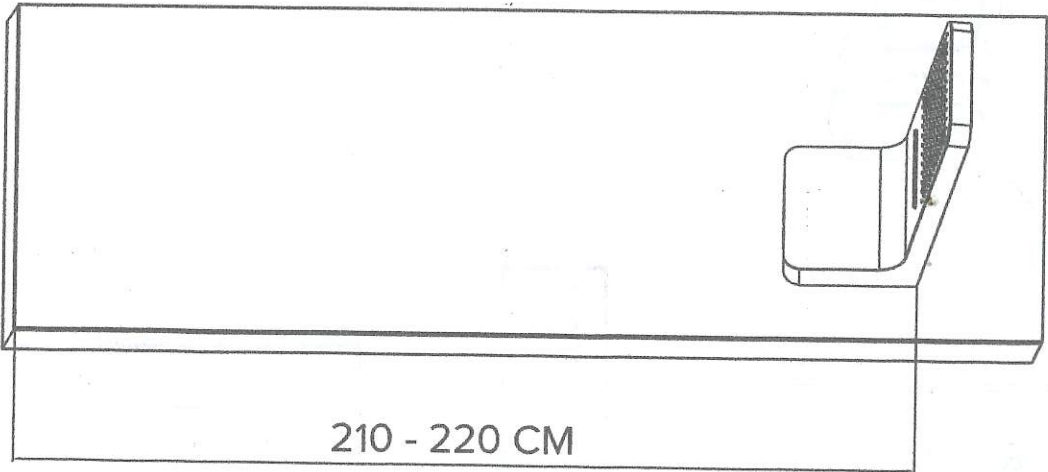

ISTRUZIONI MONTAGGIO

Install Instruction

SOFFIONE / Headshower

TESEO

Altezza consigliata
Suggested height

5 Avvitare le staffe
Fix brackets

6 Connettere alla presa acqua
Connect shower inlet to water outlet