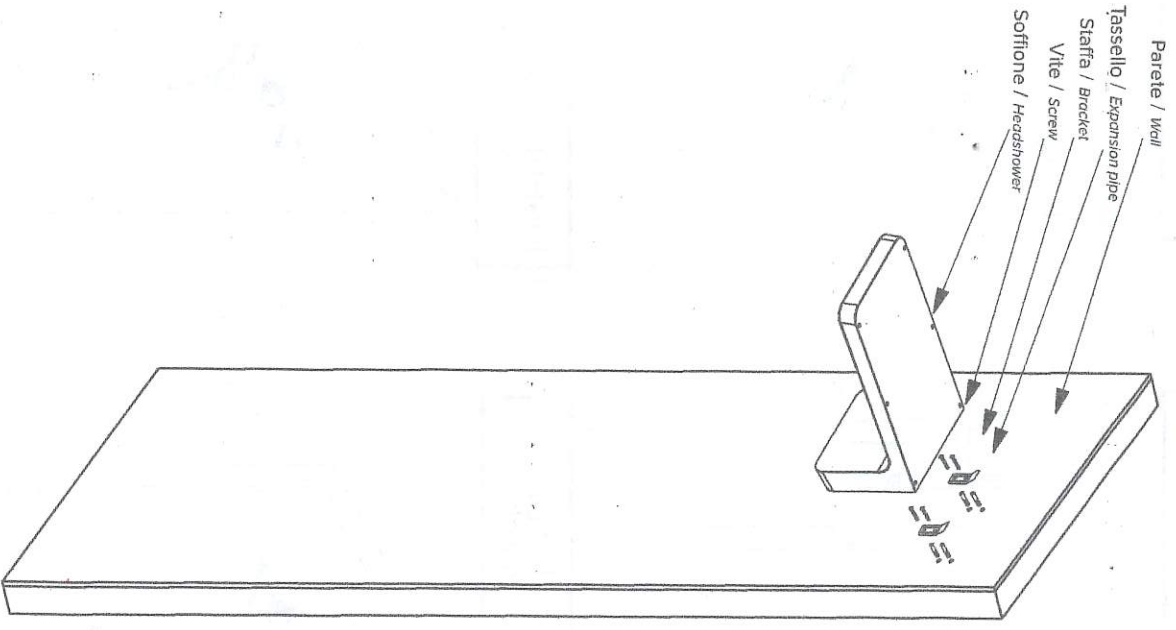

ISTRUZIONI MONTAGGIO

Install Instruction

SOFFIONE / Headshower

TESEO

Altezza consigliata
Suggested height

5 Avvitare le staffe
Fix brackets

6 Connettere alla presa acqua
Connect shower inlet to water outlet

7 Posizionare il soffione
Put headshower on wall

1 Creare presa acqua
Reserve pipe into wall

2 Prendere le misure
Draw hole place

3 Forare il muro
Drill holes in wall

4 Inserire i tasselli
Press expansion pipe