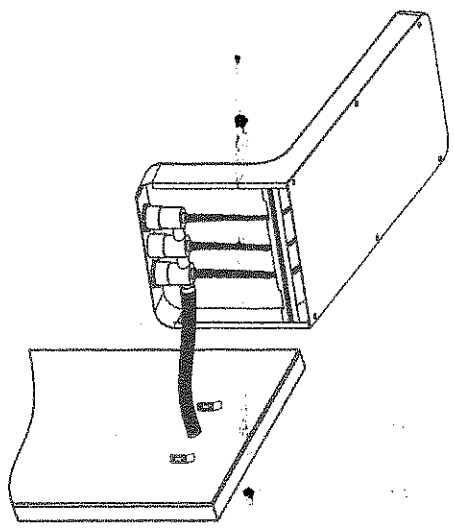

ISTRUZIONI MONTAGGIO

Install Instruction

SOFFIONE / Headshower

TESEO

Altezza consigliata
Suggested height

5 Avvitare le staffe
Fix brackets

6 Connettere alla presa acqua
Connect shower inlet to water outlet

7 Posizionare il soffione
Put headshower on wall

1 Creare presa acqua
Reserve pipe into wall

2 Prendere le misure
Draw hole place

3 Forare il muro
Drill holes in wall

4 Inserire i tasselli
Press expansion pipe