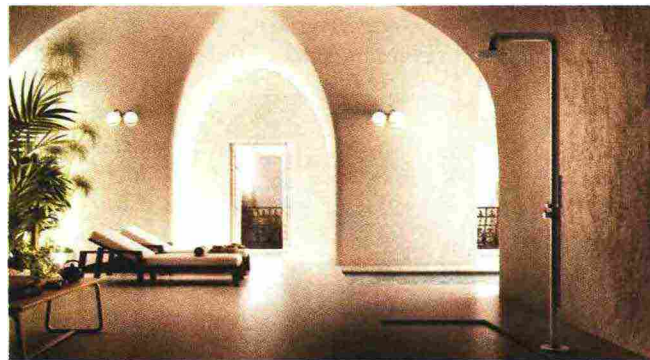

COLONNE DOCCIA PER ESTERNO E INTERNO

Le colonne doccia Eva e Lilith di Damast sono indicate per essere installate sia all'aperto - per esempio a bordo piscina, in giardino o in terrazzo - sia all'interno di una SPA. I nomi, Eva e Lilith, evocano le prime donne bibliche e per Damast sono le prime donne della #doccetteria. Sono realizzate in acciaio inossidabile AISI 316L spazzolato. Questo materiale - che la #doccetteria Damast predilige per il suo essere ecologico, robusto, salutare ed eterno - è durevole e in grado di assicurare miglior resistenza alla corrosione degli agenti atmosferici ed ai cloruri (come può accadere nel caso di installazioni in ambienti marittimi o a bordo piscina). Da sottolineare anche l'accuratezza del design connotato da linee moderne ed essenziali. In particolare, Lilith si adatta in maniera minimal ad ogni ambiente. Freestanding e versatile, il suo corpo slanciato (Ø 63x2320 mm) termina inarcandosi ad angolo acuto nel soffione in acciaio inossidabile AISI 316L spazzolato. È dotata di

miscelatore e deviatore incorporati per scegliere la potenza e la temperatura preferita del getto d'acqua, e di una pratica doccia a mano monogetto in acciaio inossidabile AISI 316L spazzolato e di flessibile antitorsione nello stesso

materiale. Eva è caratterizzata dal corpo colonna autoportante (Ø 63x2273 mm) con braccio doccia dalle linee sinuose e tondeggianti, che termina nel soffione rotondo di ampio diametro (Ø 250x2 mm) capace di erogare un getto ampio e avvolgente. Anch'essa propone miscelatore e deviatore incorporati, oltre a doccia a mano monogetto e flessibile antitorsione, entrambi in acciaio inossidabile AISI 316L spazzolato.