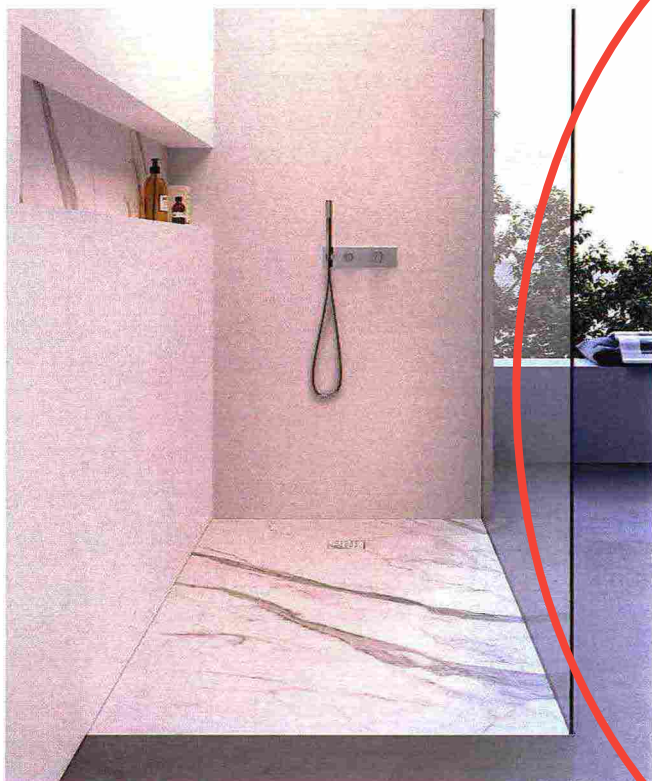

BAGNO

IMPRESINDIBILE FUNZIONALITÀ

Definito lo stile, con il mondo di sensazioni che potrà suggerire, è la ricerca di razionalità il criterio guida delle scelte di arredo. Con **soluzioni mirate alla sicurezza e al comfort** di un ambiente dal ruolo primario

← È in finitura Pietra Piasentina grigio fiammato il piatto doccia filopavimento in gres **Blade di Disenia** (disenia.it), da combinare al box walk-in.

→ In alluminio, bianco o nero, **Chronos di Damast** (www.damast.it) è dotato di tecnologia touch control: un miscelatore digitale regola flusso, temperatura, selezione dei getti e tempo di uscita dell'acqua. È completo di doccia a mano Lilo in abs cromato.

ACCESSIBILITÀ
A TUTTI
E PRATICITÀ
SONO SEMPRE
REQUISITI
FONDAMENTALI
PER UN BAGNO
DAVVERO
FUNZIONALE.

Il lavabo è dotato di maniglia di sicurezza della linea Prestigio + Integra, realizzata in acciaio inox. Tutto di **Ponte Giulio** (pontegiulio.com)