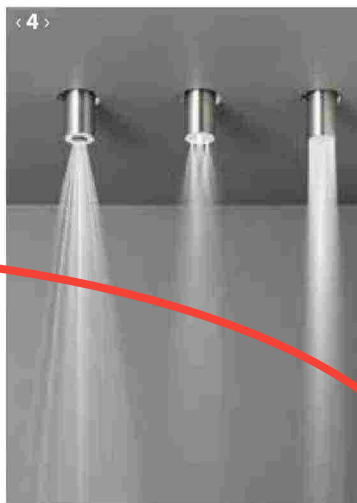

DUKA

Le forme eleganti e le linee essenziali dell'Acqua 5000 enfatizzano il tratto puro del suo design. La tecnica raffinata unita alla precisione dei dettagli regala un'esperienza doccia indimenticabile. I materiali di alta qualità sottolineano la sua eleganza senza tempo. È dotata di porte scorrevoli silenziose.

A ciascuno il suo soffione

«1» **RUBINETTERIE FRATELLI FRATTINI** Soffione in acciaio inossidabile di 2 mm di spessore con tre possibilità di getto: pieno e intenso grazie ai 196 ugelli anticalcare, due getti nebulizzati e infine un getto a cascata. «2» **ZAZZERI** Soffioni JK21 da soffitto dotati di 3 modalità di erogazione dell'acqua (pioggia, cascata e nebulizzazione) e di un'aureola di luce cromoterapica per vivere un'esperienza capace di appagare tutti i sensi. «3» **DAMAST** Maxi soffione Atlante a soffitto da incasso, realizzato in acciaio inossidabile lucidato a specchio. Dispone di ugelli anticalcare e dispositivo easy clean e del getto a pioggia e a doppia cascata. «4» **CEADESIGN** Acquachiara è la nuova linea di soffioni che unisce l'acqua e la luce dove pioggia, cascate, nebbie e getti spray si colorano con la cromoterapia o semplicemente si illuminano di bianco per regalare benessere.