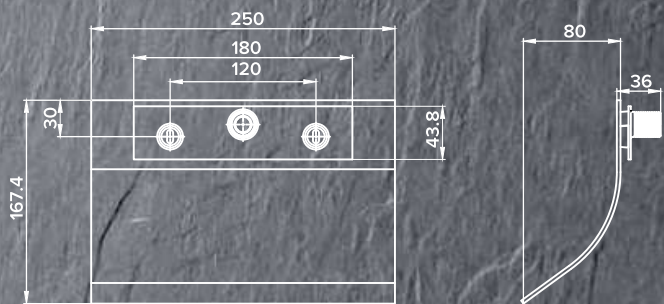

Nuovi
Prodotti
2022
New
Products

DAMAST
DOCCETERIA

AFRODITE

Bocca a cascata a parete in acciaio inox 1/2M
Stainless steel fall spout 1/2M

17841 | 17744

RELAX 25T

Soffione in inox super-mirror tondo Ø 250x2 mm, 75 fori, anticalcare, non ispezionabile

Round stainless steel super-mirror headshower Ø 250x2 mm, 75 holes, not inspectable, with easy-clean

 **NKS**

17847 | 17843

 **NRO**

17846 | 17842

RELAX 25Q

Soffione in inox super-mirror quadro 250x250x2 mm, 121 fori, anticalcare, non ispezionabile

Square stainless steel super-mirror headshower 250x250x2 mm, 121 holes, not inspectable, with easy-clean

 **NKS**

17849 | 17845

 **NRO**

17848 | 17844

AURORA

Doccia anticalcare in ABS cromato 3 getti con selettore a pulsante

16006

SC UNIVERSAL NRO

Scorrevole in ABS nero opaco universale Ø 18/25 mm

ABS black universal slider Ø 18/25 mm

17855

DELUX 150 CC BORDEAUX

Flessibile antitorsione* in silicone bordeaux 150 cm, 1/2F x 1/2F conico/conico, con guarnizioni, insacchettato