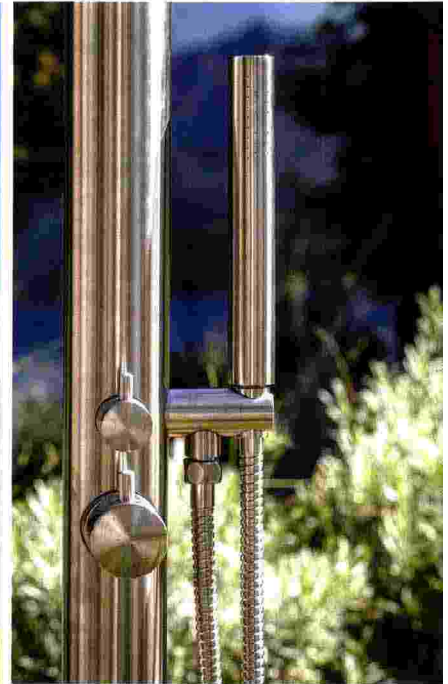

| ISPIRAZIONI |

La colonna doccia
Eva è dotata di
un soffione che
assicura getti
particolarmente
ricchi e avvolgenti

Il particolare, nel
modello Lilith, mostra
miscelatore e deviatore
incorporati e la doccia
a mano monogetto con
flessibile

**■ Colonna doccia outdoor
GETTI CORROBORANTI**

Versatili e di linea essenziale, le colonne doccia freestanding Eva e Lilith di **Damast** si ambientano sia in una spa che all'aria aperta a bordo piscina, in giardino, sotto un portico o su un terrazzo. Sono realizzate in acciaio inox spazzolato, materiale ecologico e ultrasensibile ad agenti atmosferici e cloruri. La minimale Lilith, dal corpo slanciato che termina inarcandosi ad angolo acuto nel soffione in acciaio inox spazzolato, ha miscelatore e deviatore incorporati e una doccia a mano monogetto con flessibile. Eva è dotata di corpo colonna autoportante con braccio doccia che termina in soffione tondo per un getto ricco e avvolgente. Anche questo modello ha miscelatore e deviatore incorporati e doccia a mano monogetto con flessibile.

Eleganti e facili da installare in
qualsiasi ambiente esterno o
interno, le colonne doccia Eva e
Lilith non richiedono interventi
invasivi (nella foto, il modello Lilith)