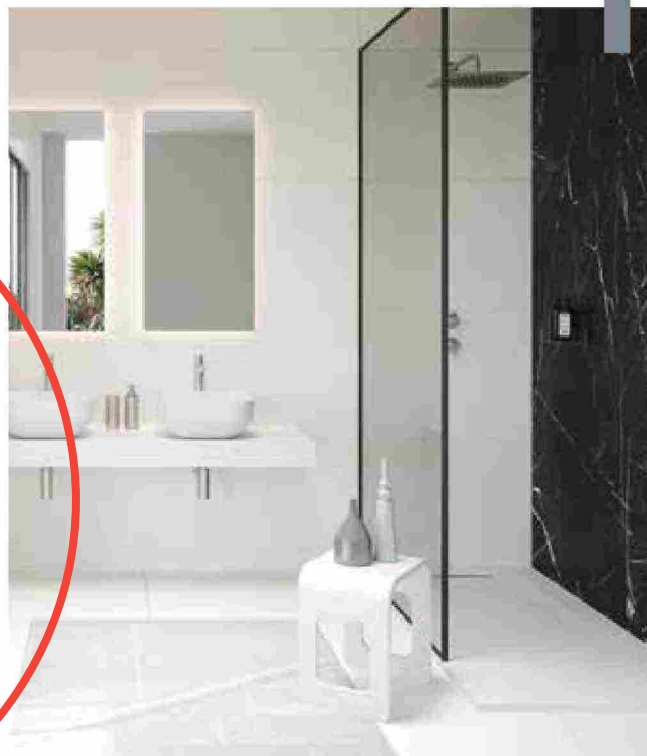

GESSI

Le finiture liscia e spazzolata e le texture diamantata e rigata rendono le varie collezioni Gessi tutte abbinabili tra loro. Il “metallo tessuto” impreziosisce gli elementi hardware del mondo doccia per un tocco sartoriale di eleganza alla stanza da bagno.

SDR CERAMICHE

Il piatto doccia Long Life, presenta angoli mai troppo spigolosi, linee regolari e geometria pulita, che rendono l'ambiente bagno sempre più confortevole. Nella nuance grigio, il piatto doccia è perfetto accanto ai rivestimenti effetto pietra naturale.

MEGIUS

Zen Hamman è il nuovo spazio relax: profili minimali, mensole trasparenti e porta oggetti inserite direttamente sul vetro e disponibili in più dimensioni. In questa versione, oltre alle funzioni Zen Idro, bagno turco e cromoterapia. Optional il Bluetooth.

DAMAST

Minimal Light, stile quadrato e rigoroso. La linearità delle geometrie rende questo set colonna la soluzione perfetta per stanze da bagno contemporanee. Il soffione anticalcare, Petalo, grazie al suo ampio e scenografico getto d'acqua, regala piacevoli momenti di relax.