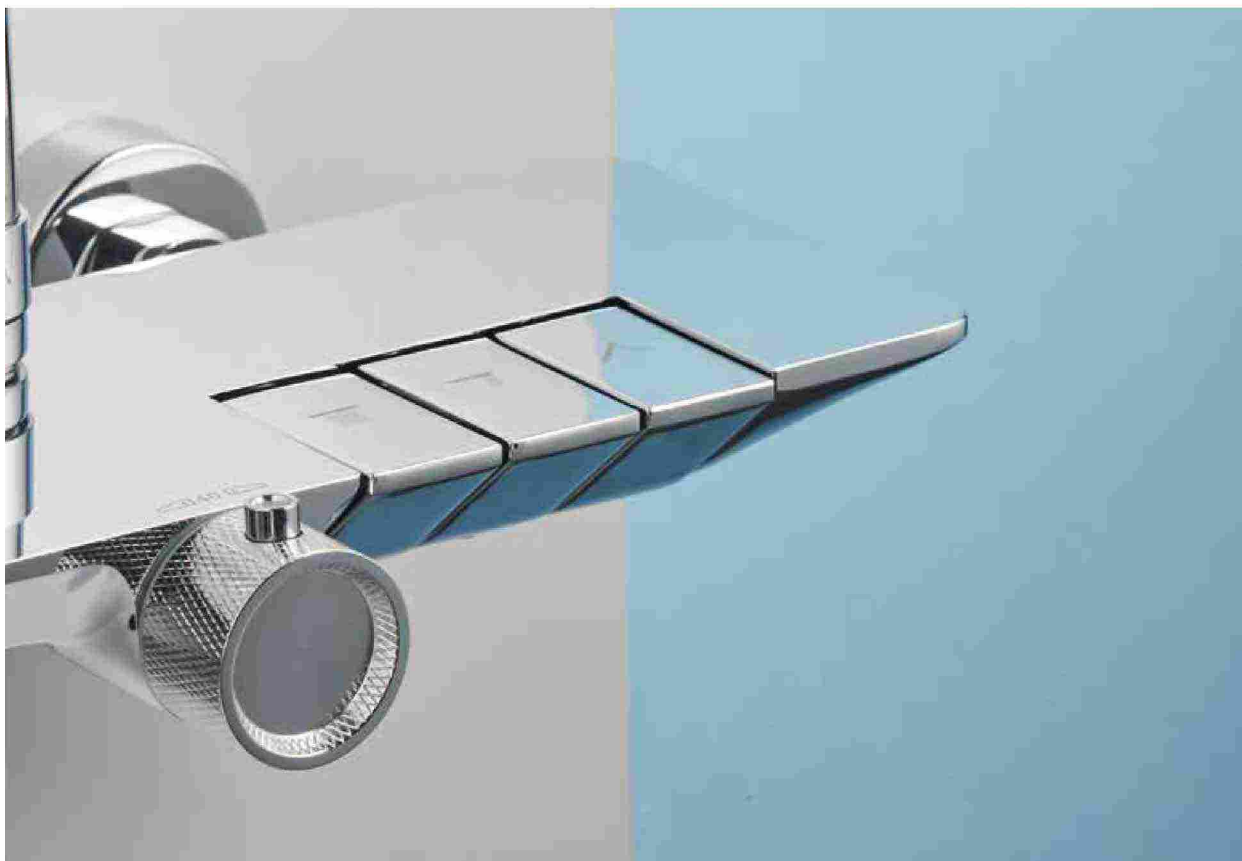

DAMAST

PHOTO
CASE

Collezione: PIANISTA | Prodotto: Set colonna doccia PIANISTA Blues composta da asta girevole e basculante; soffione e doccia Dafne; flessibile antitorsione in silicone colorato e miscelatore Pianoforte | Materiale: Ottone, abs e silicone | www.damast.it