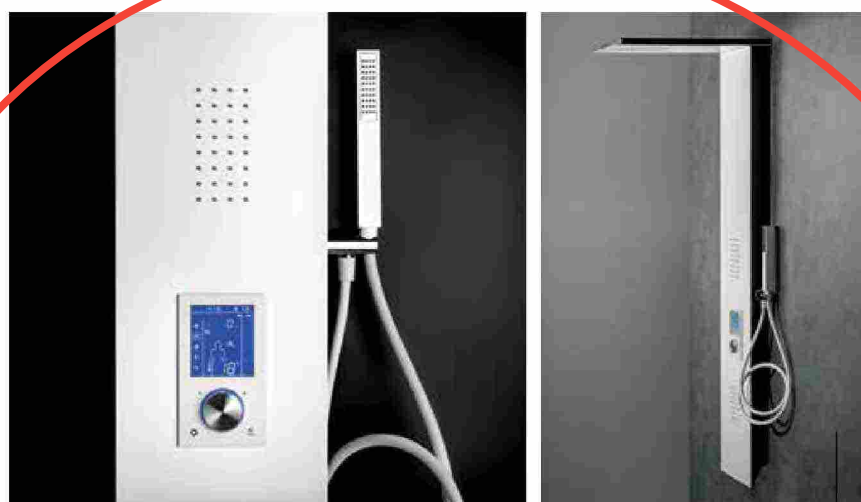

Ergonomica e girevole

Dalla forte identità, disegnata da Odo Fioravanti per ALPI RUBINETTERIE, la collezione GINGER si caratterizza per l'asta della colonna sottilissima e girevole, il disegno accurato della leva dei rubinetti. Il deviatore è un piccolo pulsante tecnologico di colore nero, ripreso dal doccino Up con parte terminale e gancio di gomma nera. In ottone, disponibile nelle finiture cromo, nero opaco, bianco opaco, nickel spazzolato, gun metal spazzolato PVD, oro spazzolato PVD.

Durata programmata

CHRONOS, pannello doccia di DAMAST, è particolarmente indicato nelle ristrutturazioni poiché si installa velocemente con solo due staffe che coprono fori e prese d'acqua preesistenti, evitando così interventi murari. Altro plus è il miscelatore digitale che regola flusso, temperatura, selezione dei getti. Un timer permette di monitorare e programmare la durata della doccia: terminato il tempo stabilito, si spegne in automatico, invitando all'uso responsabile dell'acqua. Realizzato in alluminio con finitura bianco o nero.

Riutilizza i fori preesistenti

EUPHORIA SMARTCONTROL SYSTEM 310 DUO in oro rosa spazzolato, di GROHE. Finiture accattivanti e controllo totale delle prestazioni distinguono il sistema, che integra la pratica mensola portasapone Grohe EasyReach. La tecnologia SmartControl del miscelatore termostatico permette di selezionare l'utilizzo del soffione o della manopola doccia e di variare i diversi getti sul soffione, con il massimo controllo del flusso d'acqua. La funzione TurboStat mantiene la temperatura costante evitando sprechi e scottature. Installazione semplificata con adattamento ai fori a muro preesistenti.