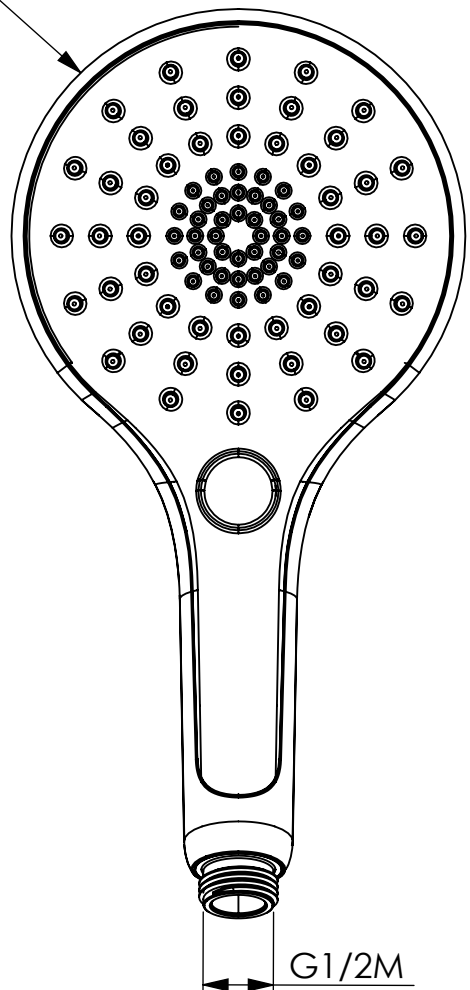

Ø 120

G1/2M

240

SE NON SPECIFICATO:
QUOTE IN MILLIMETRI

FINITURA:
Cromo

COD. ARTICOLO
18060

TOLLERANZE: LINEARE: ANGOLARE:	NOME	FIRMA	DATA
	RP		19.01.2023

QUESTO DISEGNO E' PROPRIETA' DI DAMAST SRL. E' VIETATA LA RIPRODUZIONE PARZIALE O TOTALE E LA DIVULGAZIONE A TERZI SENZA LA NOSTRA AUTORIZZAZIONE SCRITTA.

Via Barro 159 - 28040 Invorio (NO) - Italia
Tel. (+39) 0322 254028 - Fax (+39) 0322 254029 - www.damast.it

	MATERIALE: ABS
	PESO:

DESCRIZIONE Doccia MAIA	A4
SCALA 1:2	FOGLIO 1 DI 1