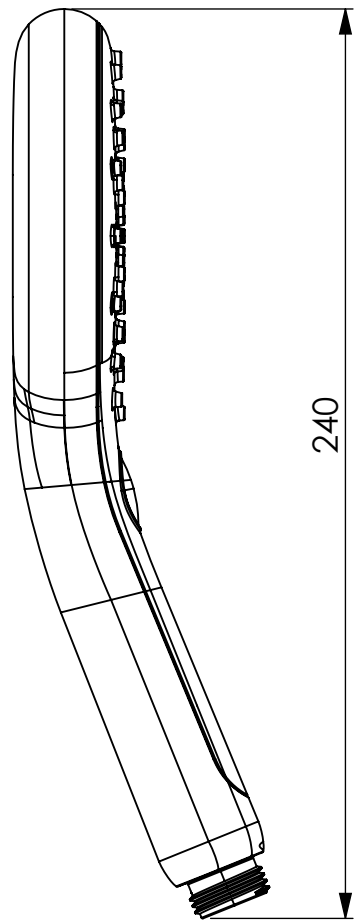

Ø 120

G1/2M

240

SE NON SPECIFICATO:
QUOTE IN MILLIMETRI

FINITURA:
Cromo

COD. ARTICOLO
18060

TOLLERANZE: LINEARE: ANGOLARE:	NOME	FIRMA	DATA
	RP		19.01.2023

QUESTO DISEGNO E' PROPRIETA' DI DAMAST SRL. E' VIETATA LA RIPRODUZIONE PARZIALE O TOTALE E LA DIVULGAZIONE A TERZI SENZA LA NOSTRA AUTORIZZAZIONE SCRITTA.

Via Barro 159 - 28040 Invorio (NO) - Italia
Tel. (+39) 0322 254028 - Fax (+39) 0322 254029 - www.damast.it

	MATERIALE: ABS
	PESO:

DESCRIZIONE Doccia MAIA	A4
SCALA 1:2	FOGLIO 1 DI 1