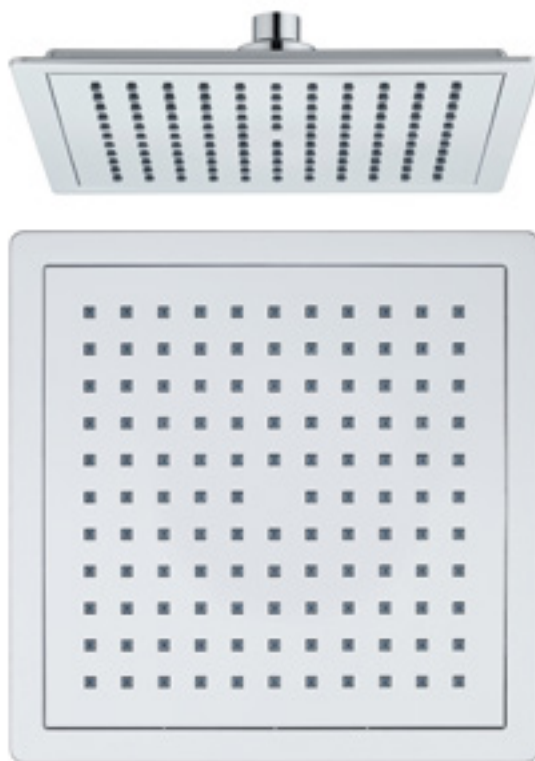

FLORA Q

11778

Soffione in ABS cromato tondo 225x225x3mm, 120 fori, disco cromo, 1 getto anticalcare, non ispezionabile.

Round ABS chromed headshower 225x225x3mm, 120 holes, chromed disk, 1 jet, not inspectable, with easy-clean.

PREZZO SPECIALE NETTO
SPECIAL NET PRICE

€ 9,90