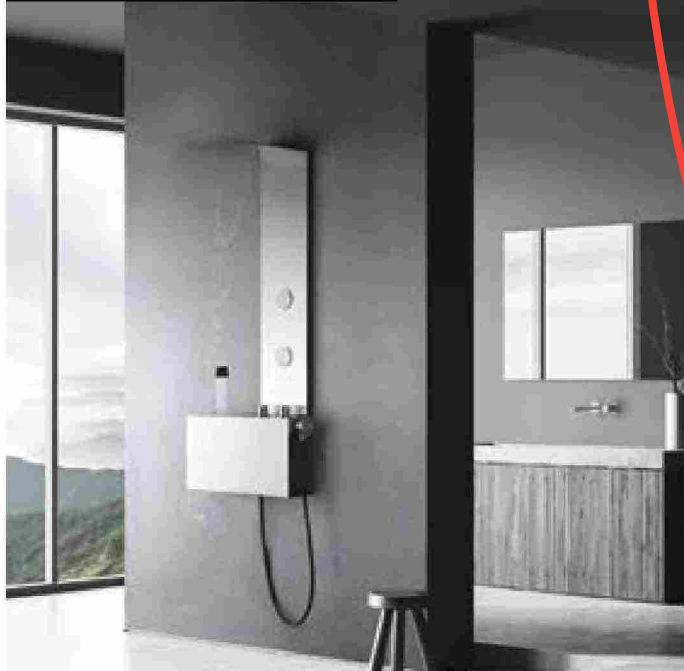

Sistema doccia con contenitore integrato

Cropelli propone **Alyssia**, un kit completo per doccia che comprende soffione, colonna, saliscendi doccetta e un ripiano mobile basso o un contenitore mobile alto, posizionato nella parte inferiore della doccia. Progettato dagli studenti di LABA, Accademia di Belle Arti di Brescia, il sistema è in acciaio inox, un materiale duraturo e a basso impatto ambientale. Il mobile, essenziale e facilmente integrabile in qualsiasi tipo di ambiente bagno, può essere svincolato dalle parti soprastanti per consentire la sua installazione anche sulla parete laterale del vano doccia. Anche la rubinetteria può essere esterna. Il risultato finale è quello di un sistema doccia dall'equilibrio formale e funzionale, integrabile in qualsiasi progetto bagno. Il kit è proposto in diverse finiture, tra cui acciaio spazzolato, bianco o nero opaco, e in molti colori, anche personalizzabili.

www.cropellishower.it

KIT DOCCIA ALYSSIA con mobile alto

Il benessere in un volume compatto

Damast, specializzata in soffioni e doccette, presenta **Slash**, un soffione in ottone cromato, un cilindro caratterizzato da linee essenziali e volumi particolarmente ridotti. Con un diametro di soli tre centimetri e una lunghezza di 43, Slash è dotato di ben 88 fori di erogazione, che garantiscono un costante massaggio attraverso un unico getto con effetto pioggia. La presenza degli ugelli *Easy Clean*, in morbido silicone, facilita l'eliminazione rapida dei depositi di calcare, offrendo un'esperienza di doccia sempre piacevole, anche in presenza di acque particolarmente dure.

www.damast.it