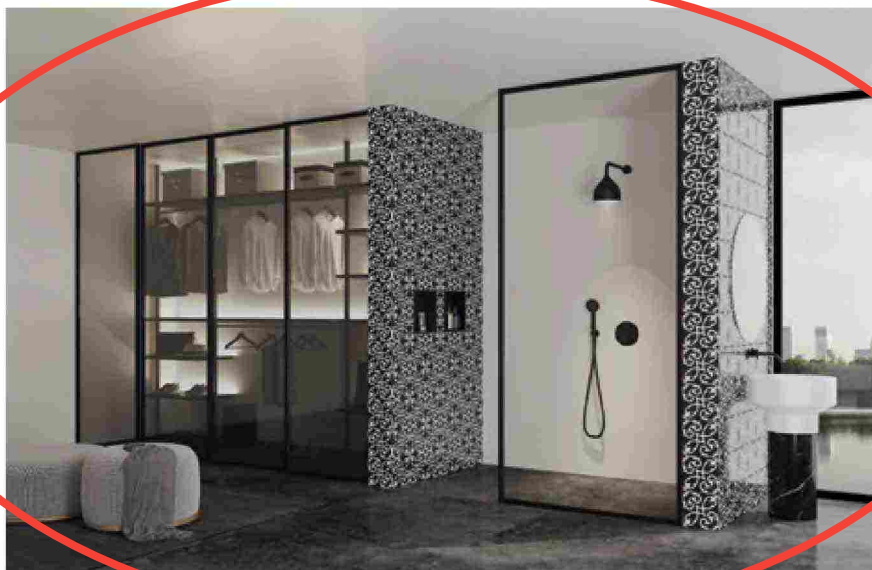

HIGHLIGHTS

7

8

9

7 • **DAMAST** Nell'intramontabile look black&white, l'ambiente bagno proposto da Damast comprende il soffione Alteq, dall'originale cover a campana, e la doccia a mano Nadal 1 in finitura nero opaco

8 • **EGGER** Per gli arredi della nuova residenza per studenti a Firenze l'architetto Valeria loele ha scelto le superfici in ST9 Smoothtouch Matt di Egger. Soluzioni che offrono una sensazione tattile piacevole, qui declinate nel colore grigio ciottolo, una sfumatura tempo di tendenza, calda e avvolgente

9 • **LAPALMA** Una nuova interessante modularità arricchisce Plus, il sistema di elementi componibili disegnato da Francesco Rota nel 2017, che risponde con morbidezza e versatilità a diverse esigenze del mondo home & contract