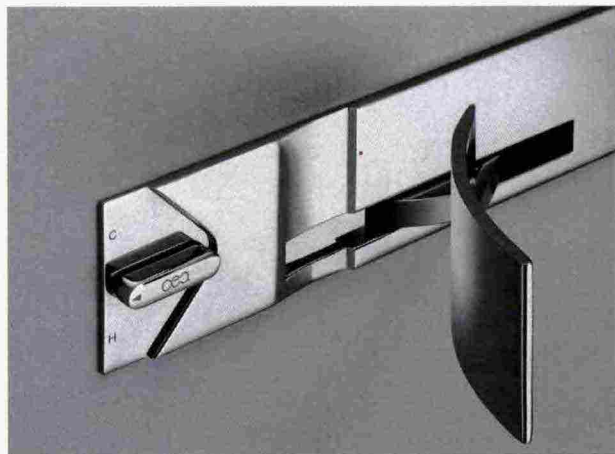

### SINTONIA DI STILE

Il kit doccia black Ambitious and Stylish di **Damast** è composto da doccia a mano monogetto con finitura nero opaco, flessibile antitorsione nero. Previsto anche il soffione Altea con cromoterapia e cover a campana.

### FORMA SOTTILE

Oltre alla gamma di proposte per il lavabo, Surf, design Studio Batoni per **Zazzari**, si distingue per la doccetta in fusione di ottone, con tre aeratori spray basculanti e un'impugnatura in silicone nero fumé.

### CONTENUTI TECNOLOGICI

Nella rinnovata linea Cut Plus, design M. Tessarollo, T. Cerato, N. Malasorti per **Ceadesign**, un solo gesto regola il flusso d'acqua. La configurazione è orizzontale o verticale con maniglia a destra o a sinistra.

### ELEGANZA MODERNA

La tecnologia all'avanguardia della serie Pure Speed di **Gattoni Rubinetterie** garantisce un'esperienza d'uso fluida e confortevole. Ogni dettaglio è studiato per offrire il massimo del comfort e della praticità.