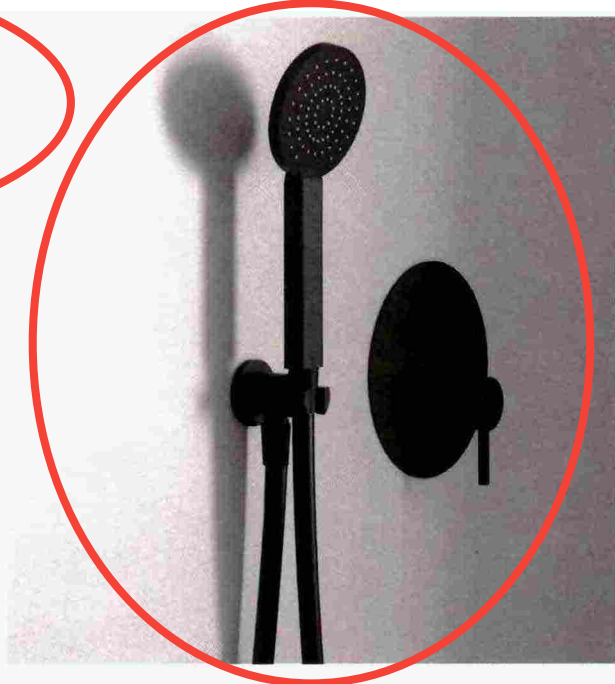

### SINTONIA DI STILE

Il kit doccia black Ambitious and Stylish di **Damast** è composto da doccia a mano monogetto con finitura nero opaco, flessibile antitorsione nero. Previsto anche il soffione Altea con cromoterapia e cover a campana.

### FORMA SOTTILE

Oltre alla gamma di proposte per il lavabo, Surf, design Studio Batoni per **Zazzari**, si distingue per la doccetta in fusione di ottone, con tre aeratori spray basculanti e un'impugnatura in silicone nero fumé.

### CONTENUTI TECNOLOGICI

Nella rinnovata linea Cut Plus, design M. Tessarollo, T. Cerato, N. Malasorti per **Ceadesign**, un solo gesto regola il flusso d'acqua. La configurazione è orizzontale o verticale con maniglia a destra o a sinistra.