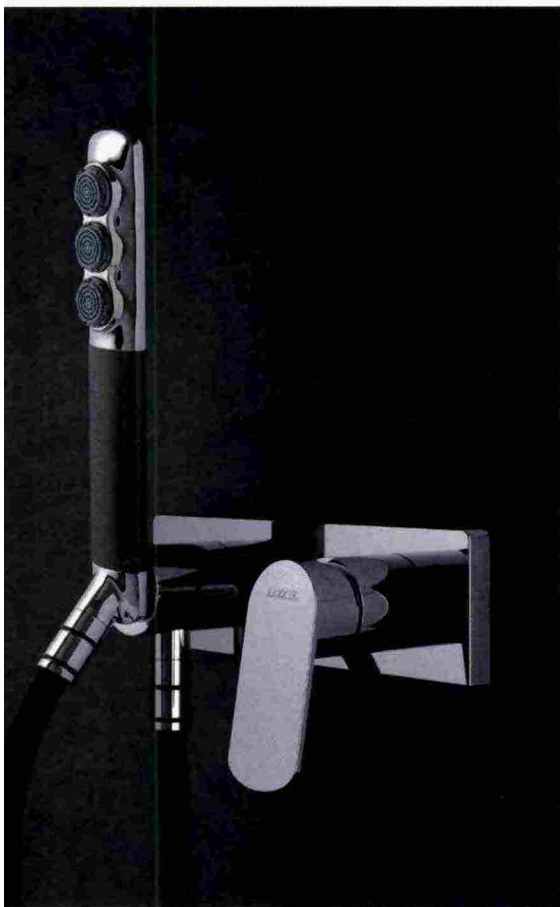

### SINTONIA DI STILE

Il kit doccia black Ambitious and Stylish di **Damast** è composto da doccia a mano monogetto con finitura nero opaco, flessibile antitorsione nero. Previsto anche il soffione Altea con cromoterapia e cover a campana.

### FORMA SOTTILE

Oltre alla gamma di proposte per il lavabo, Surf, design Studio Batoni per **Zazzari**, si distingue per la doccetta in fusione di ottone, con tre aeratori spray basculanti e un'impugnatura in silicone nero fumé.

### CONTENUTI TECNOLOGICI

Nella rinnovata linea Cut Plus, design M. Tessarollo, T. Cerato, N. Malasorti per **Ceadesign**, un solo gesto regola il flusso d'acqua. La configurazione è orizzontale o verticale con maniglia a destra o a sinistra.

### ELEGANZA MODERNA

La tecnologia all'avanguardia della serie Pure Speed di **Gattoni Rubinetterie** garantisce un'esperienza d'uso fluida e confortevole. Ogni dettaglio è studiato per offrire il massimo del comfort e della praticità.