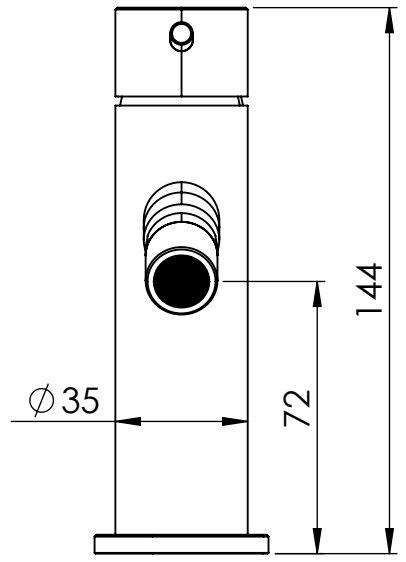

4 3 2 1

F

F

E

E

D

D

C

C

B

B

SE NON SPECIFICATO:
QUOTE IN MILLIMETRI

TOLLERANZE:
LINEARE:
ANGOLARE:

FINITURA:
Spazzolato

COD. ARTICOLO
18817

QUESTO DISEGNO E' PROPRIETA' DI DAMAST SRL. E' VIETATA LA RIPRODUZIONE PARZIALE O TOTALE E LA DIVULGAZIONE A TERZI SENZA LA NOSTRA AUTORIZZAZIONE SCRITTA.

Via Barro 159 - 28040 Invorio (NO) - Italia
Tel. (+39) 0322 254028 - Fax (+39) 0322 254029 - www.damast.it

	NOME	FIRMA	DATA
DISEGNATO	RP		28.08.2024
VERIFICATO			
APPROVATO			
FABBRICATO			

MATERIALE: AISI 304	PESO:

DESCRIZIONE Miscelatore bidet OLYMPIA (new)	A4
SCALA 1:2	FOGLIO 1 DI 1

4 3 2 1

A

A