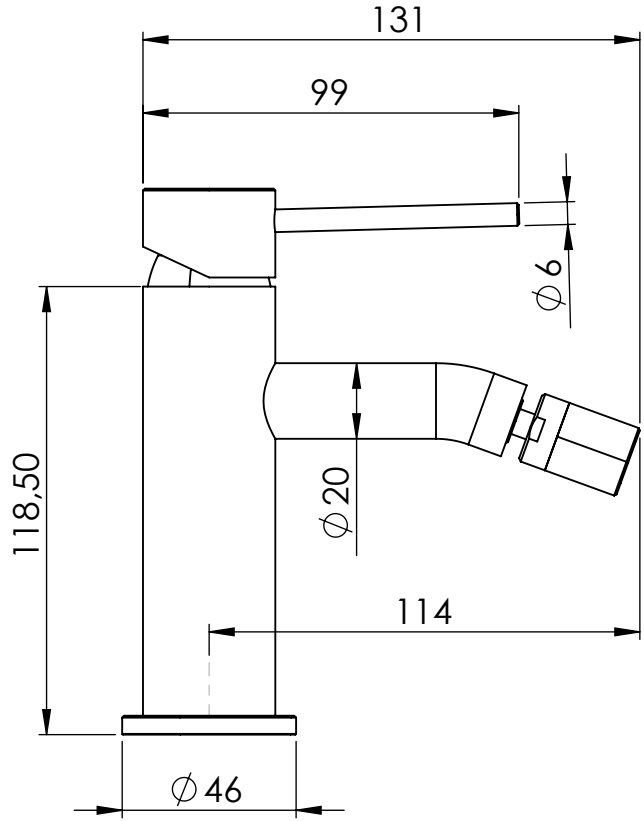

4 3 2 1

F

F

E

E

D

D

C

C

B

B

SE NON SPECIFICATO:
QUOTE IN MILLIMETRI

TOLLERANZE:
LINEARE:
ANGOLARE:

FINITURA:
Spazzolato

COD. ARTICOLO
18817

QUESTO DISEGNO E' PROPRIETA' DI DAMAST SRL. E' VIETATA LA RIPRODUZIONE PARZIALE O TOTALE E LA DIVULGAZIONE A TERZI SENZA LA NOSTRA AUTORIZZAZIONE SCRITTA.

Via Barro 159 - 28040 Invorio (NO) - Italia
Tel. (+39) 0322 254028 - Fax (+39) 0322 254029 - www.damast.it

	NOME	FIRMA	DATA
DISEGNATO	RP		28.08.2024
VERIFICATO			
APPROVATO			
FABBRICATO			

MATERIALE: AISI 304	PESO:

DESCRIZIONE Miscelatore bidet OLYMPIA (new)	A4
SCALA 1:2	FOGLIO 1 DI 1

4 3 2 1

A

A