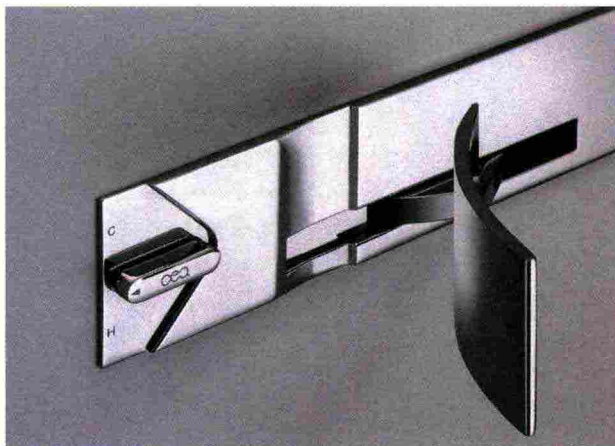

### SINTONIA DI STILE

Il kit doccia black Ambitious and Stylish di **Damast** è composto da doccia a mano monogetto con finitura nero opaco, flessibile antitorsione nero. Previsto anche il soffione Altea con cromoterapia e cover a campana.

### FORMA SOTTILE

Oltre alla gamma di proposte per il lavabo, Surf, design Studio Batoni per **Zazzeri**, si distingue per la doccetta in fusione di ottone, con tre aeratori spray basculanti e un'impugnatura in silicone nero fumé.

### CONTENUTI TECNOLOGICI

Nella rinnovata linea Cut Plus, design M. Tessarollo, T. Cerato, N. Malasorti per **Ceadesign**, un solo gesto regola il flusso d'acqua. La configurazione è orizzontale o verticale con maniglia a destra o a sinistra.