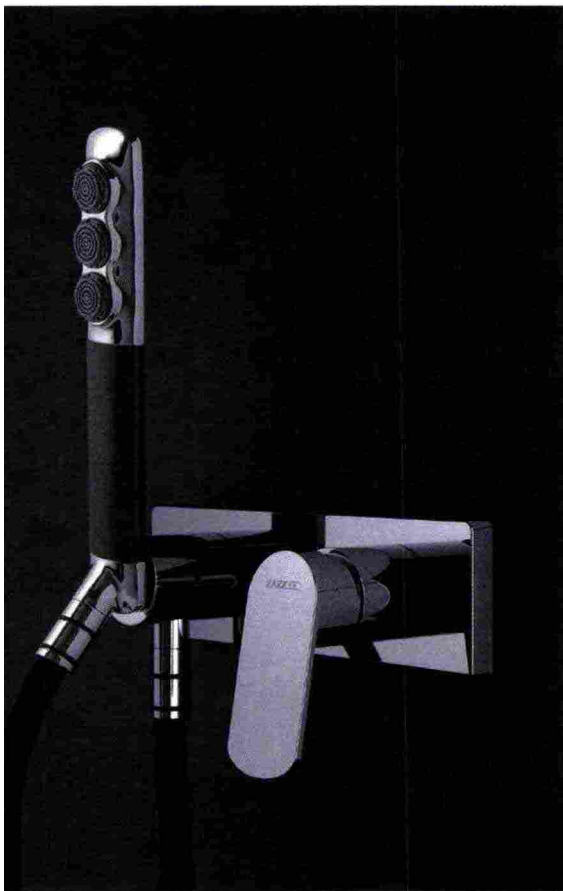

### SINTONIA DI STILE

Il kit doccia black Ambitious and Stylish di **Damast** è composto da doccia a mano monogetto con finitura nero opaco, flessibile antitorsione nero. Previsto anche il soffione Altea con cromoterapia e cover a campana.

### FORMA SOTTILE

Oltre alla gamma di proposte per il lavabo, Surf, design Studio Batoni per **Zazzeri**, si distingue per la doccetta in fusione di ottone, con tre aeratori spray basculanti e un'impugnatura in silicone nero fumé.

### CONTENUTI TECNOLOGICI

Nella rinnovata linea Cut Plus, design M. Tessarollo, T. Cerato, N. Malasorti per **Ceadesign**, un solo gesto regola il flusso d'acqua. La configurazione è orizzontale o verticale con maniglia a destra o a sinistra.

### ELEGANZA MODERNA

La tecnologia all'avanguardia della serie Pure Speed di **Gattoni Rubinetterie** garantisce un'esperienza d'uso fluida e confortevole. Ogni dettaglio è studiato per offrire il massimo del comfort e della praticità.