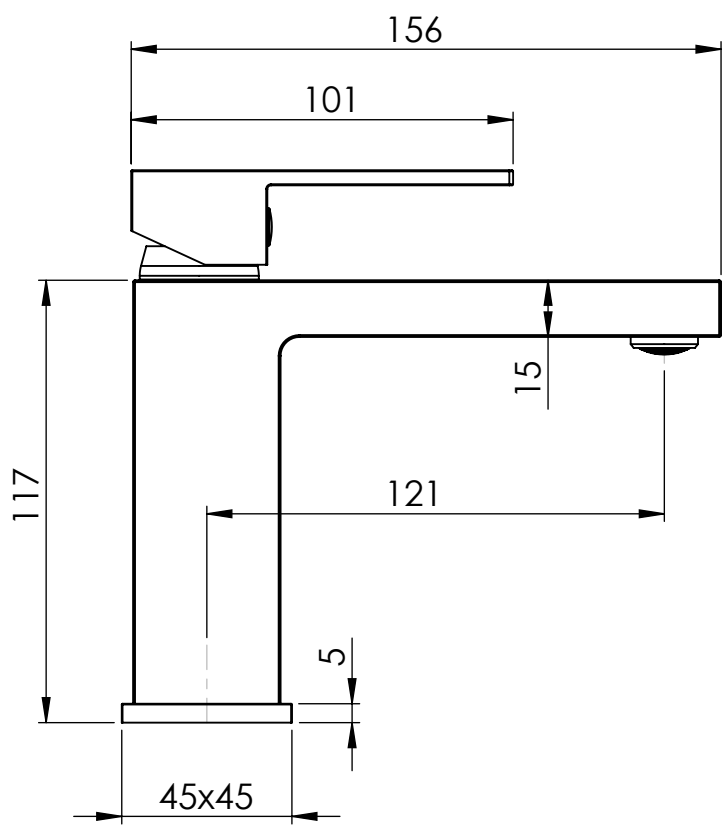

4 3 2 1

F

F

E

E

D

D

C

C

B

B

SE NON SPECIFICATO:
QUOTE IN MILLIMETRI

TOLLERANZE:
LINEARE:
ANGOLARE:

FINITURA:

COD. ARTICOLO

QUESTO DISEGNO E' PROPRIETA' DI DAMAST SRL. E' VIETATA LA RIPRODUZIONE PARZIALE
O TOTALE E LA DIVULGAZIONE A TERZI SENZA LA NOSTRA AUTORIZZAZIONE SCRITTA.

Via Barro 159 - 28040 Inverio (NO) - Italia
Tel. (+39) 0322 254028 - Fax (+39) 0322 254029 - www.damast.it

	NOME	FIRMA	DATA
DISEGNATO	RP		27.08.2025
VERIFICATO			
APPROVATO			
FABBRICATO			

MATERIALE:
Ottone

DESCRIZIONE
Miscelatore lavabo TEBE

A4

PESO:

SCALA 1:2

FOGLIO 1 DI 1

4 3 2 1

A

A