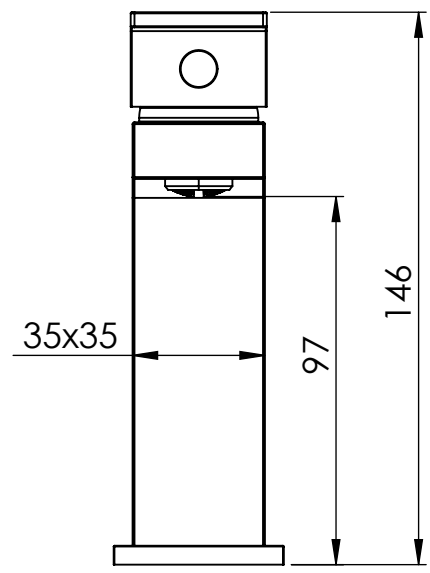

4 3 2 1

F

F

E

E

D

D

C

C

B

B

SE NON SPECIFICATO:
QUOTE IN MILLIMETRI

TOLLERANZE:
LINEARE:
ANGOLARE:

FINITURA:

COD. ARTICOLO

QUESTO DISEGNO E' PROPRIETA' DI DAMAST SRL. E' VIETATA LA RIPRODUZIONE PARZIALE
O TOTALE E LA DIVULGAZIONE A TERZI SENZA LA NOSTRA AUTORIZZAZIONE SCRITTA.

Via Barro 159 - 28040 Inverio (NO) - Italia
Tel. (+39) 0322 254028 - Fax (+39) 0322 254029 - www.damast.it

	NOME	FIRMA	DATA
DISEGNATO	RP		27.08.2025
VERIFICATO			
APPROVATO			
FABBRICATO			

MATERIALE:
Ottone

DESCRIZIONE
Miscelatore lavabo TEBE

A4

PESO:

SCALA 1:2

FOGLIO 1 DI 1

4 3 2 1

A

A