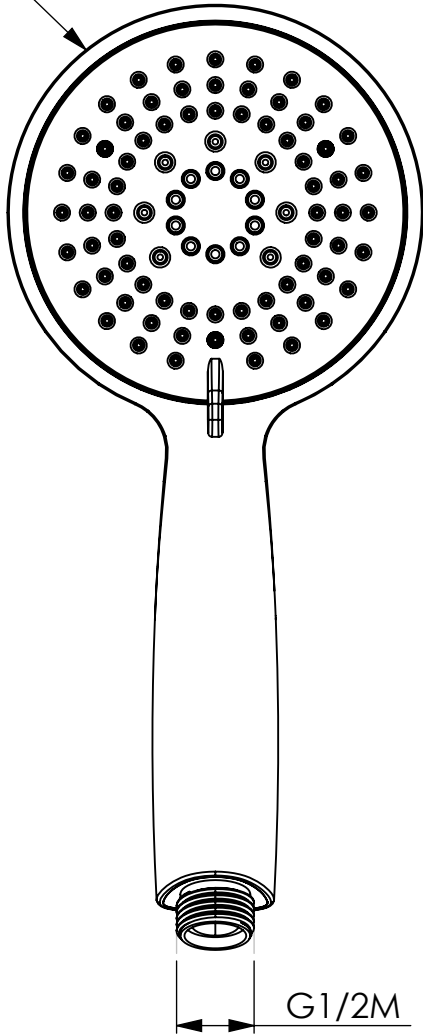

Ø100

G1/2M

250

SE NON SPECIFICATO:
QUOTE IN MILLIMETRI

FINITURA:
Cromo

COD. ARTICOLO
19346

QUESTO DISEGNO E' PROPRIETA' DI DAMAST SRL. E' VIETATA LA RIPRODUZIONE PARZIALE O TOTALE E LA DIVULGAZIONE A TERZI SENZA LA NOSTRA AUTORIZZAZIONE SCRITTA.

TOLLERANZE:
LINEARE:
ANGOLARE:

	NOME	FIRMA	DATA
DISEGNATO	RP		17.03.2026
VERIFICATO			
APPROVATO			
REVISIONE			

Via Barro 159 - 28040 Invorio (NO) - Italia
Tel. (+39) 0322 254028 - Fax (+39) 0322 254029 - www.damast.it

MATERIALE:
ABS

DESCRIZIONE
Doccia ZOE

A4

PESO:

SCALA 1:2

FOGLIO 1 DI 1