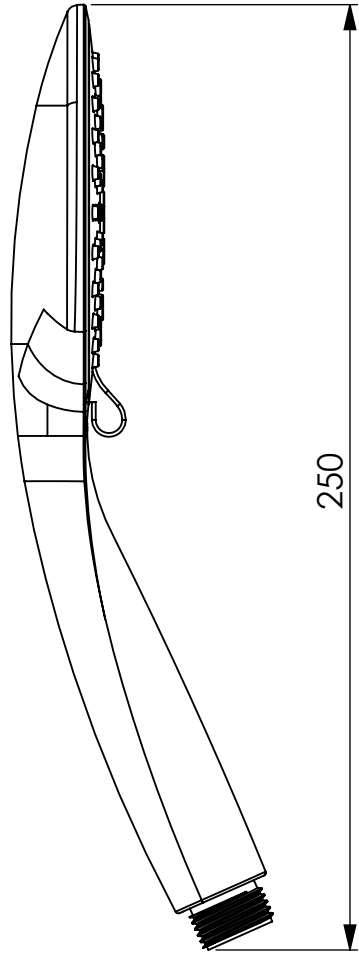

Ø100

G1/2M

250

SE NON SPECIFICATO:
QUOTE IN MILLIMETRI

FINITURA:
Cromo

COD. ARTICOLO
19346

QUESTO DISEGNO E' PROPRIETA' DI DAMAST SRL. E' VIETATA LA RIPRODUZIONE PARZIALE O TOTALE E LA DIVULGAZIONE A TERZI SENZA LA NOSTRA AUTORIZZAZIONE SCRITTA.

TOLLERANZE:
LINEARE:
ANGOLARE:

	NOME	FIRMA	DATA
DISEGNATO	RP		17.03.2026
VERIFICATO			
APPROVATO			
REVISIONE			

Via Barro 159 - 28040 Invorio (NO) - Italia
Tel. (+39) 0322 254028 - Fax (+39) 0322 254029 - www.damast.it

MATERIALE:
ABS

DESCRIZIONE
Doccia ZOE

A4

PESO:

SCALA 1:2

FOGLIO 1 DI 1