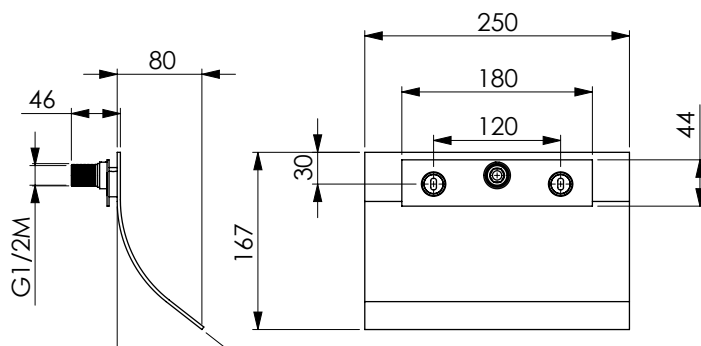

CRM
13924

AFRODITE

Bocca a cascata a parete in acciaio inox 1/2M

Stainless steel waterfall spout 1/2M

VISTA POSTERIORE
REAR VIEW

SATURNO 40Q

Soffione in ottone cromato
quadro 404x404x8 mm, 224 fori,
anticalcare, ispezionabile