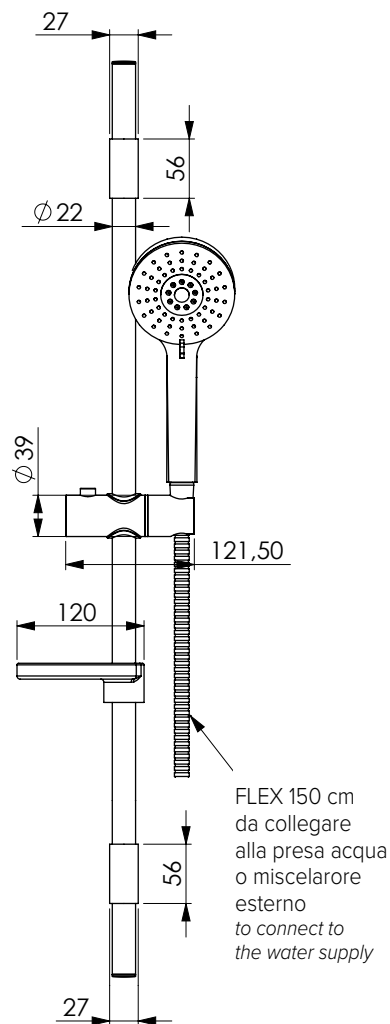

9CENTO

Asta 216 in inox cromato, Ø 22 mm con supporti laterali regolabili, laterali e scorrevole in ABS cromato, doccia Cometa 3G, portasapone Zerotondo ABS cromato e flessibile 150 cm doppia aggraffatura. Fissaggio a 2 viti per ogni laterale

Sliding rail 216 chromed inox Ø 22 mm with adjustable side brackets, side brackets and central slider chromed ABS, Cometa 3G handshower, chromed ABS soapdish Zerotondo and flexible hose 150 cm double lock. 2 fixing screws for each side bracket

ACC