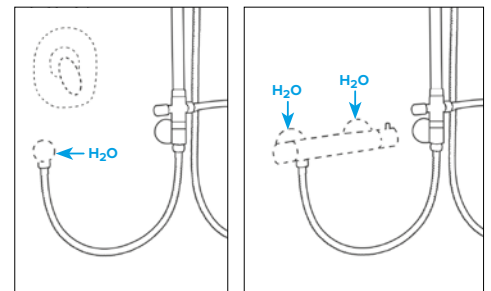

B PER INCASSO DOCCIA

Colonna doccia completa di deviatore e presa acqua a muro.

Fixing system for concealed shower

Shower column with diverter and wall-mounted water connection.

C ADATTABILE PER INCASSO DOCCIA O ESTERNO DOCCIA

Colonna doccia completa di deviatore e supporto con flessibile di raccordo incluso: D/A 40 cm / Satilux 60 cm.

Adaptable for built-in or external shower

Shower column with diverter and wall-mounted bracket. Flexible hose for connection included: double lock 40 cm / Satilux 60 c.