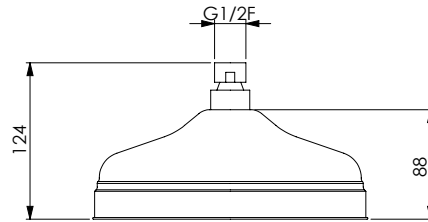

ANTICO A 200

Soffione in ottone cromato tondo $\varnothing$ 208 mm, 140 fori, anticalcare, non ispezionabile

Round chromed brass shower head $\varnothing$ 208 mm, 140 holes, not inspectable, with easy-clean