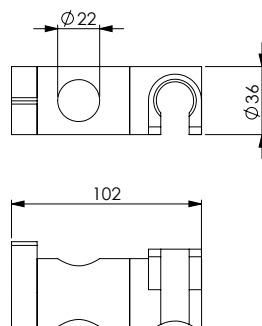

SC 204

Scorrevole in ABS cromato Ø 22 mm

Chromed ABS slider Ø 22 mm