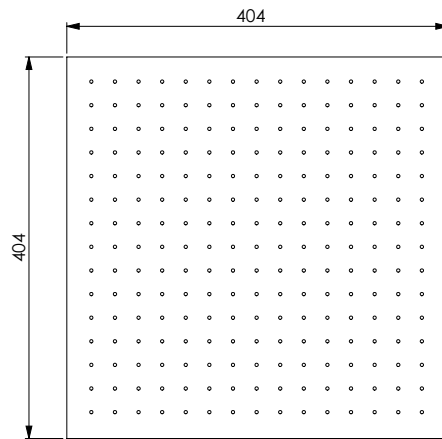

*Square chromed brass shower head
404x404x8 mm, 224 holes, inspectable,
with easy-clean*

-  **CRM**
13980
-  **GLD**
17250
-  **BRZ**
17251
-  **NKS**
17252
-  **NRO**
17253
-  **BCO**
17254

SATURNO 30Q