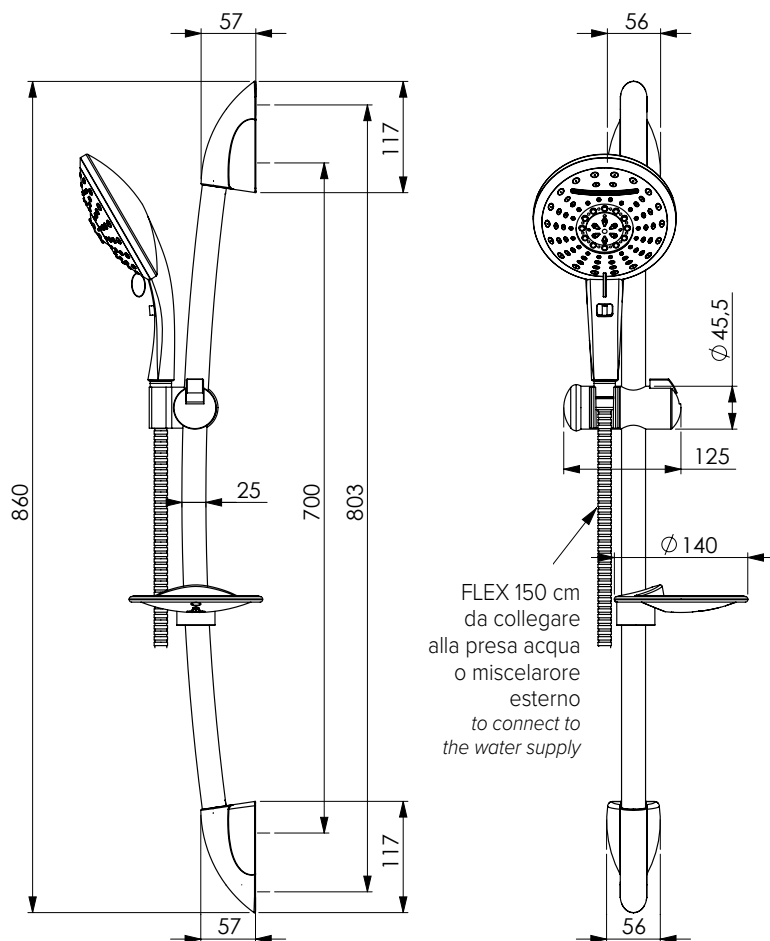

CASCADE 2.0

Asta 107 in inox cromato, Ø 25 mm curva, laterali e scorrevole in ABS cromato, doccia Cascade 5 2.0, portasapone P107 cromato, flessibile 150 cm doppia aggraffatura. Fissaggio a 2 viti per ogni laterale

Sliding rail 107 chromed inox Ø 25 mm curved, side and central bracket chromed ABS, Cascade 5 2.0 handshower, chromed ABS soapdish 107, flexible hose 150 cm double lock. 2 fixing screws for each side bracket

ACC