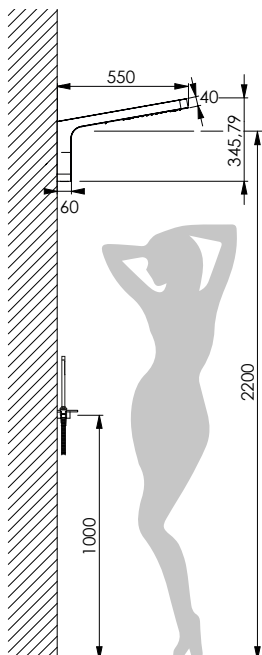

MIST

Kit doccia cromato con doccia Giada, presa acqua Simi con mensola in ottone con mensola e supporto, flessibile antitorsione monofilo 150 cm, e soffione Teseo a parete 3 getti selettore a pulsante

Chromed shower kit with Giada handshower, Simi water supply with bracket and with shelf and wall Teseo shower head with 3 jets selector button

CRM/ASM
13684

Con miscelatore Incasso quadro 2 vie:
With square concealed mixer 2 ways:

CRM/ASM
MI 16297