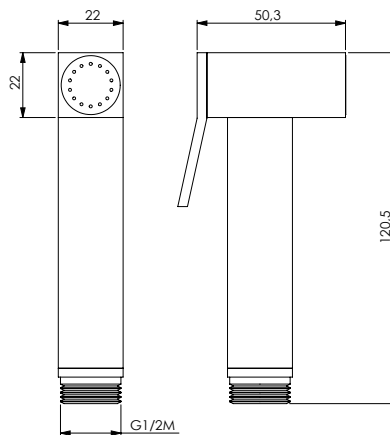

SHUT OFF QO

Doccia in ottone cromato quadra 1 getto più continuo

Chromed brass square hand shower 1 jet