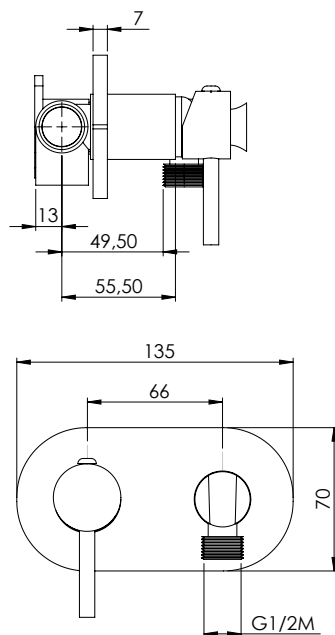

MISCELATORE TP

Miscelatore meccanico tondo in ottone cromato da incasso con supporto e placca 1/2M

Chromed brass round concealed mixer with wall bracket and plaque 1/2M

OTT

- **CRM**
  12076