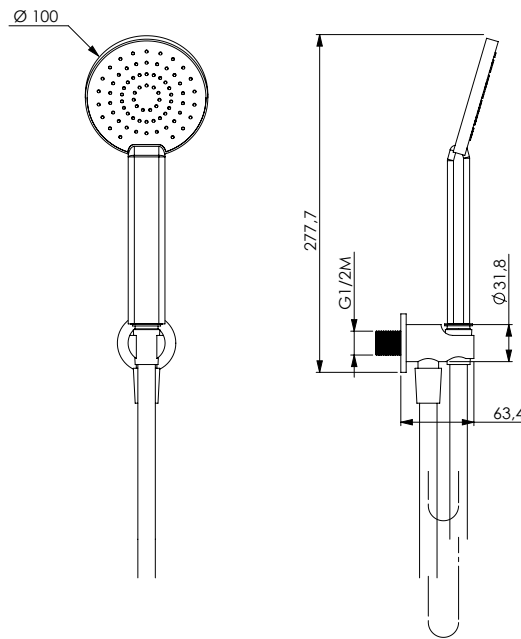

BLACK T

Kit vasca nero opaco con doccia Nadal 1 black, presa acqua Lindos nera con supporto, flessibile antitorzione Full Blacklux 150 cm

Black matte bathtub kit with Nadal 1 black handshower, Lindos black water supply with bracket and 150 cm Full Blacklux flexible hose antitwist