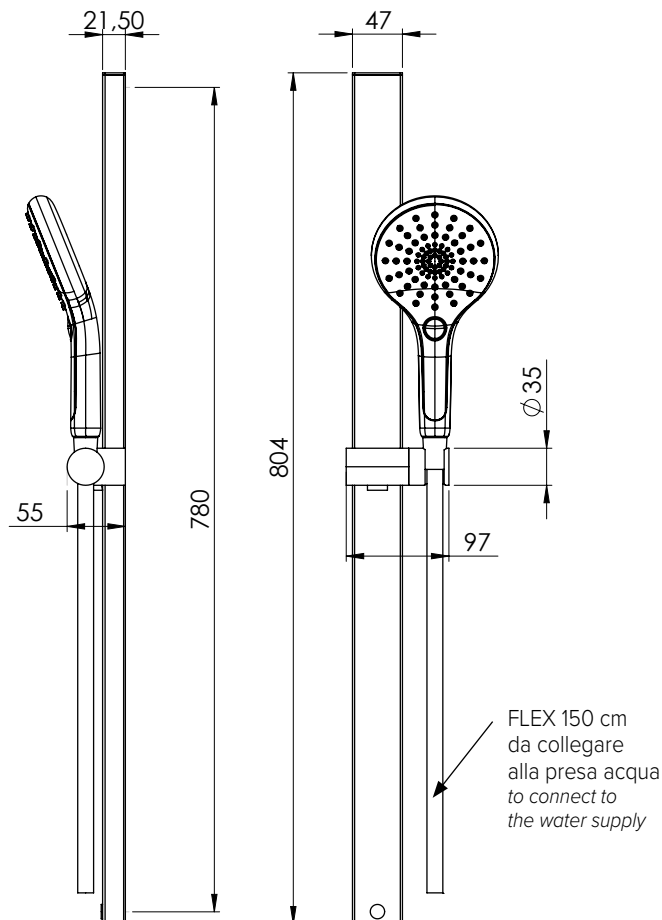

CONCEPT ONE 2.0

Asta 240 in ottone cromato, rettangolare 47x21,5 mm filo muro scorrevole in ottone cromato, doccia Maia, flessibile 150 cm Delux Chiaro. Fissaggio a 1 vite per ogni laterale

Chromed brass rectangular sliding rail 240 47x21,5 mm wall-line, central slider chromed brass, Maia handshower, flexible hose Delux Chiaro 150 cm. 1 fixing screw for each side bracket

OTT