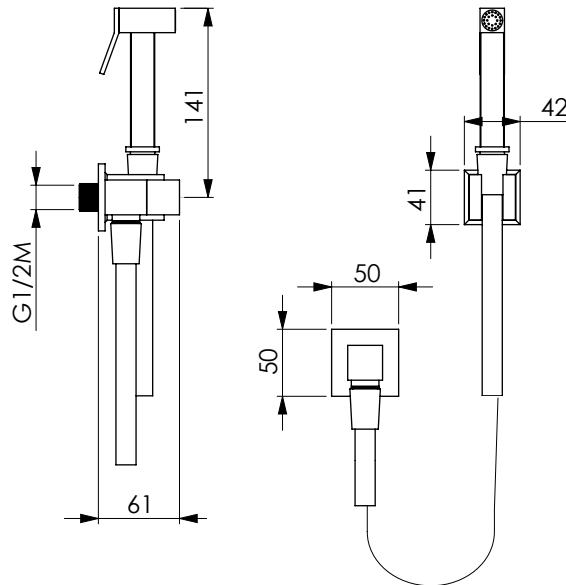

**KIT SHUT-OFF
OTTONE Q MINIMALE**

Kit Shut-Off quadro in ottone cromato con flessibile antitorsione* 120 cm in PVC grigio metallizzato con rubinetno e supporto

Chromed brass square Shut-off kit with 120 cm grey metallized PVC flexible hose antitwist* tap and wall bracket