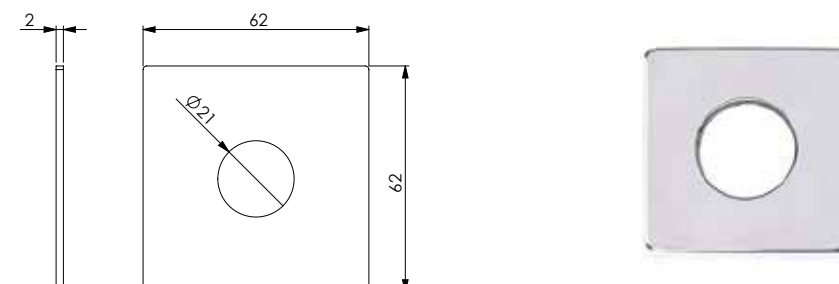

ROSONE QUADRO

Rosone quadro 62x62 mm per braccio Andromeda

Square rosette 62x62 mm for Andromeda shower arm