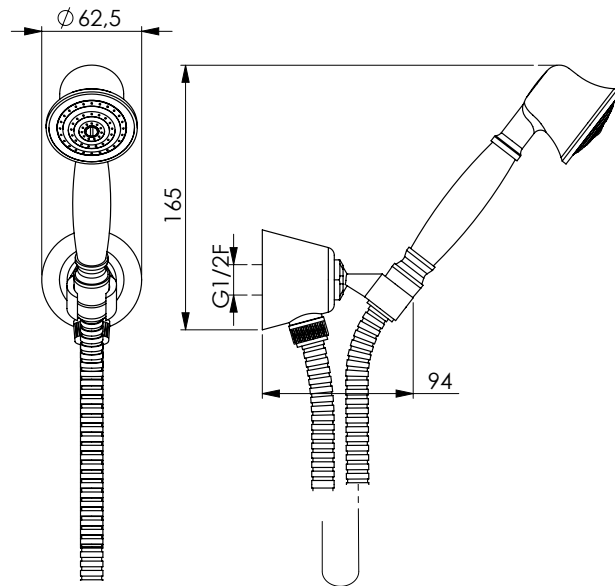

ANTICO 1

Kit vasca cromato con doccia Antica, presa acqua Antica con supporto, flessibile 150 cm D/A

Chromed bathtub kit with Antica handshower, Antica water supply with bracket and 150 cm double-lock flexible hose