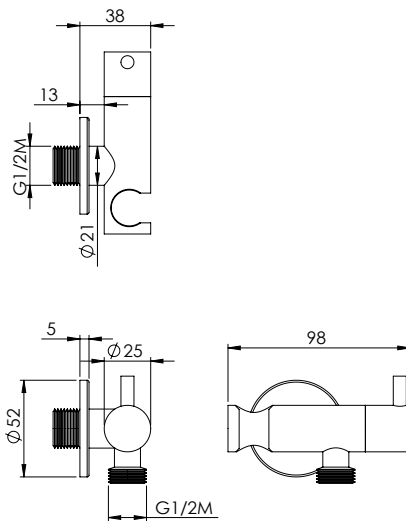

RUBINETTO TS

Rubinetto tondo in ottone nero opaco con supporto integrato 1/2M

Matte black brass round tap with bracket 1/2M

OTT