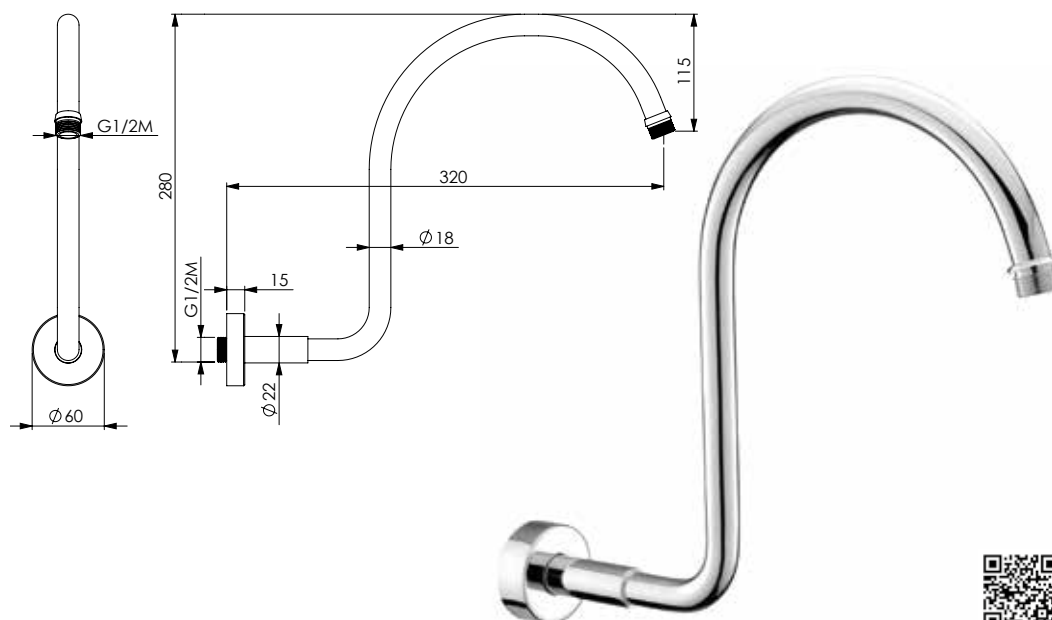

Chromed brass round shower arm 300 mm Ø 22 mm -
 1/2M x 1/2M

OTT

-  CRM
-  GLD
-  BRZ
-  NKS
-  NRO
-  BCO

**EGEO 35**

Braccio doccia tondo in ottone cromato L 350 mm
 Ø 20,5 mm - 1/2Mx1/2M

Chromed brass round shower arm 350 mm Ø 20,5 mm
 - 1/2M x 1/2M

OTT

-  CRM
-  GLD
-  BRZ
-  NKS
-  NRO
-  BCO

**ANTICO**

Braccio doccia antico in ottone cromato L 320 mm
 - Ø 18 mm - 1/2Mx1/2M

Chromed brass shower arm L 320 mm - Ø 18 mm -
 1/2Mx1/2M

OTT

-  CRM
-  GLD
-  BRZ

ARIES

Braccio doccia tondo in ottone cromato con deviatore L 400 mm Ø 30 mm - 1/2Mx1/2Mx1/2M

Chromed brass round shower arm 400 mm Ø 30 mm - 1/2Mx 1/2Mx1/2M with diverter

OTT

Attacco 1/2" per collegamento flessibile. Funzione deviatore