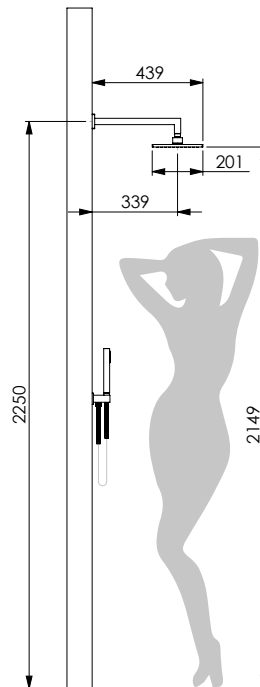

SMILE QUADRO

Kit doccia inox cromato con doccia Leo, presa acqua Simi con supporto, flessibile Standard 150 cm, braccio doccia Cassiopea 35 e soffione Petalo Q

Rondò shower kit with Leo handshower, Simi water supply with bracket and 150 cm Standard flexible hose, shower arm Cassiopea 35 and Petalo Q shower-head