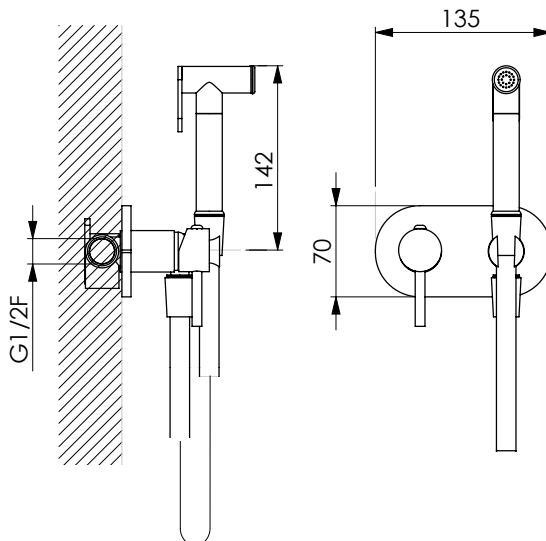

KIT SHUT-OFF OTTONE T MP MINIMALE

Kit Shut-Off tondo in ottone cromato con flessibile antitorsione* 120 cm in PVC grigio metallizzato con miscelatore da incasso con placca e supporto

Chromed brass round Shut-off kit with 120 cm grey metallized PVC flexible hose antitwist* with built-in mixer with plaque and bracket