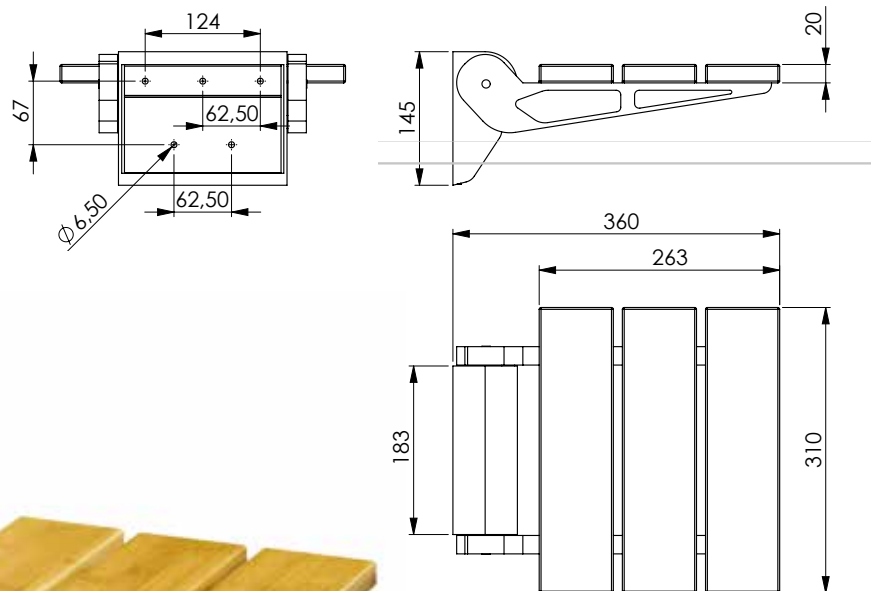

BAMBOO

Seduta comfort per doccia, pieghevole in bambù con struttura in alluminio resistente all'acqua, portata max. 150 kg

Water-resistant folding seat in aluminium and bamboo, max. load 150 kg