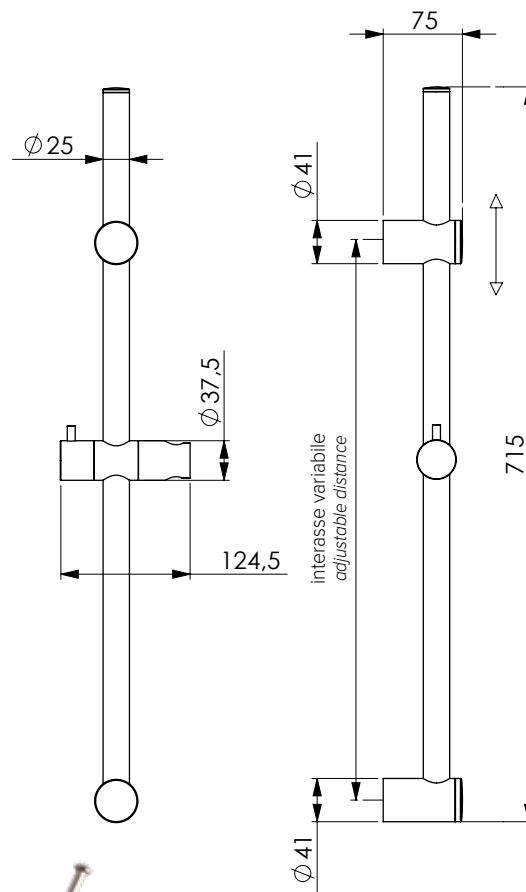

106 2.0

Asta in inox cromato, Ø 25 mm, supporto laterale superiore regolabile, laterali e scorrevole in ABS cromato, interasse regolabile (max 674 mm)

Chromed inox rail Ø 25 mm, adjustable upper side bracket, side brackets and central slider chromed ABS, adjustable distance (max 674 mm)

ACC

- CRM 11168
- GLD 15679
- BRZ 15671
- NKS 15687
- NRO 12591
- BCO 15663

BASETTA DISTANZIALE

Kit basetta distanziale per laterali compatibile con asta saliscendi 106 2.0 cod. 11168

Chromed ABS extension kit for side bracket compatible with sliding rail 1062.0 cod. 11168

- CRM 10549