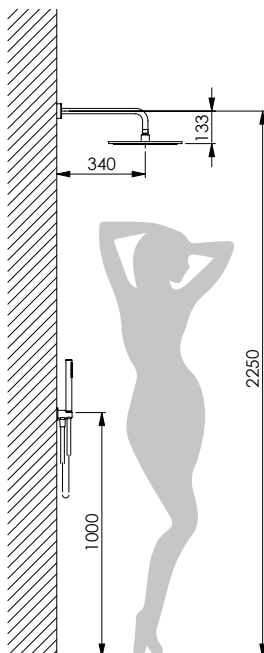

ELEGANCE TONDO

Kit doccia cromato con doccia Planet, presa acqua Lindos con supporto, flessibile antitorsione Satilux 150 cm, braccio doccia Pegaso 35 e soffione Venere T

Chromed shower kit with Planet handshower, Lindos water supply with bracket and 150 cm Satilux flexible hose antitwist, shower arm Pegaso 35 and Venere T shower-head

- **CRM**
- **20T 13652**
- **25T 13651**
- **30T 13638**

Con miscelatore Incasso tondo 2 vie:
With round concealed mixer 2 ways:

- **CRM**
- **20T MI 16300**
- **25T MI 16301**
- **30T MI 16302**