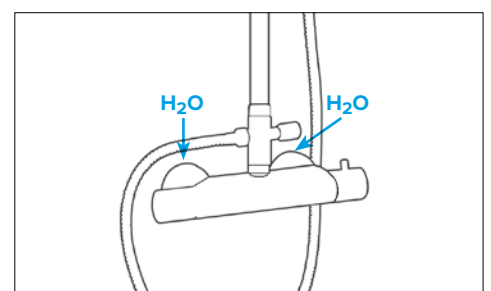

E PER ESTERNO DOCCIA CON MISCELATORE E DEVIATORE

Colonna doccia completa di miscelatore e deviatore.

Fixing system for external mixer and diverter

Shower column with mixer and diverter.