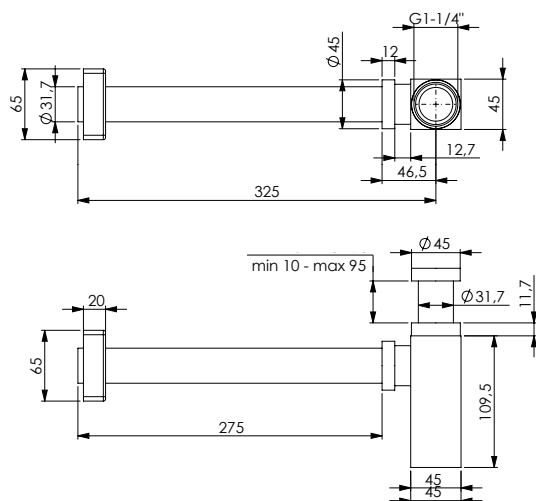

OTT

-  **CRM**
12179

SIFONE 300

Sifone quadro d'arredo 1"1/4

Square furniture accessory bottle trap 1"1/4

OTT

700 gr

CRM
12361**SIFONE 400**