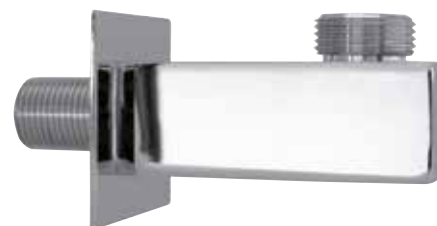

OTT

-  **CRM**
11985

**PRESA ACQUA
INCASSO ANTICA**

Pres a acqua incasso tonda in ottone cromato 1/2F con attacco 3/4M per colonna doccia Antica

Chromed brass round wall-mounted water connection 1/2F with 3/4M fix for shower column Antica