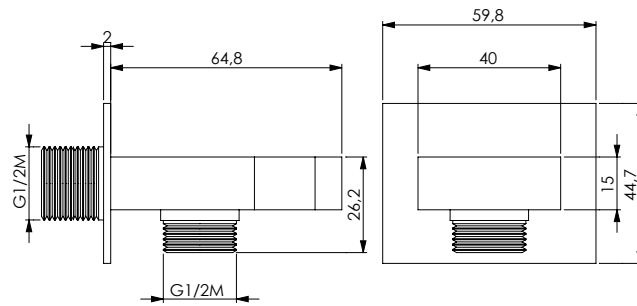

MILO CON SUPPORTO

Presacqua in ottone cromato
con supporto 1/2M x 1/2M

Chromed brass water connection
1/2M x 1/2M with bracket

OTT