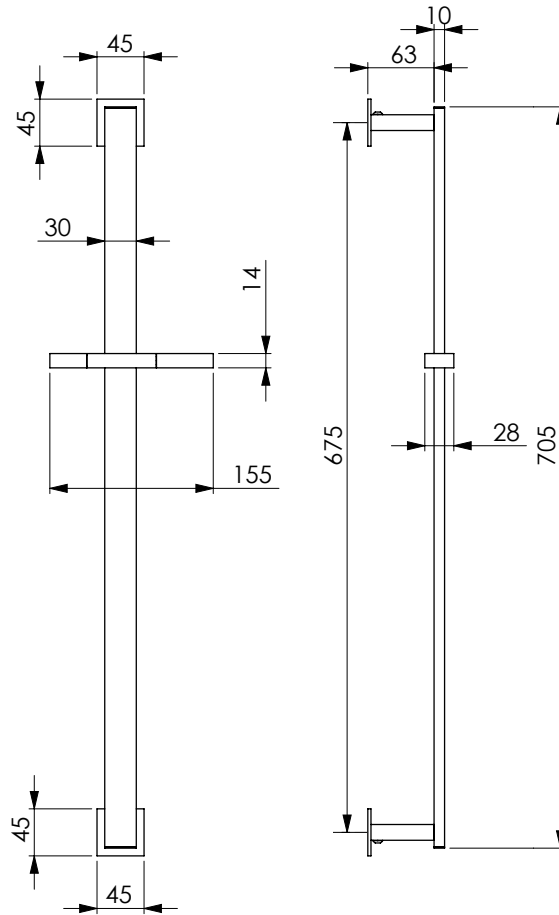

211 2.0

Asta in ottone cromato, 30x10 mm, laterali e scorrevole con blocco posizione doccia in ottone cromato, interasse 675 mm

Chromed brass rail 30x10 mm side brackets and central slider with hand shower position selector chromed brass, distance 675 mm

OTT