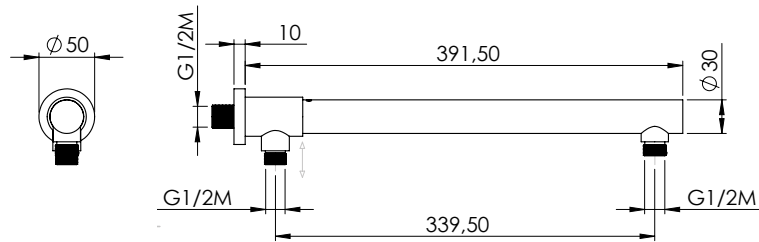

ARIES

Braccio doccia tondo in ottone cromato con deviatore L 400 mm Ø 30 mm - 1/2Mx1/2Mx1/2M

Chromed brass round shower arm 400 mm Ø 30 mm - 1/2Mx 1/2Mx1/2M with diverter

OTT

Attacco 1/2" per collegamento flessibile. Funzione deviatore

Connection 1/2" for flexible hose. Diverter function

CRM
15700

FENICE

Braccio doccia tondo in ottone cromato snodato con movimento laterale L 410 mm Ø 20 mm - 1/2Mx1/2M

Articulated with lateral movement chromed brass round shower arm 410 mm Ø 20 mm - 1/2Mx1/2M

OTT

Braccio girevole 60°

Swivel arm 60°

CRM
18397