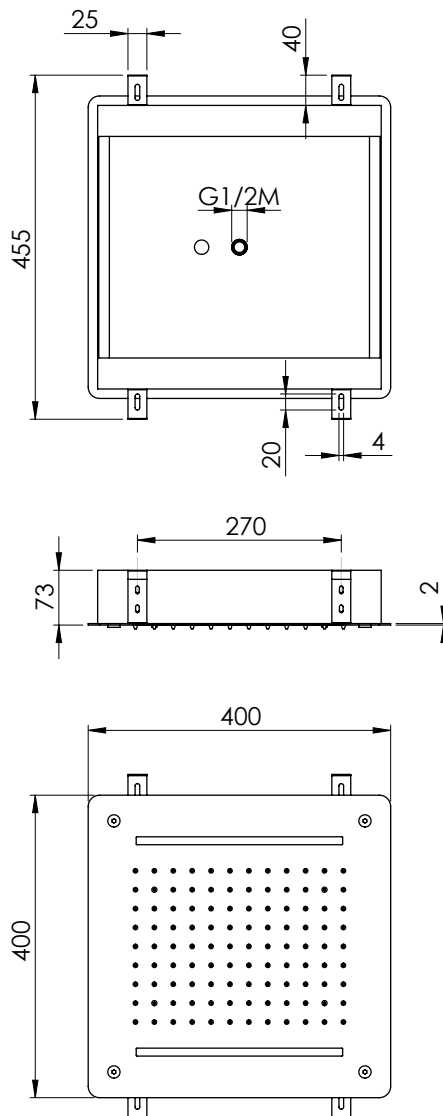

- **ASM**
  18526
- **ASP**
  18997
- **NRO**
  18998
- **GPB**
  18999