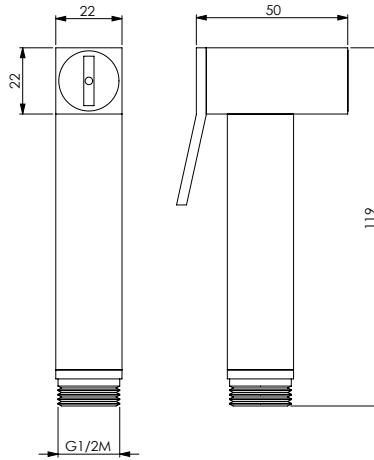

IDRO-S QO MINIMALE MONO

Doccia in ottone cromato quadra minimale 1 getto più continuo con disco monoforo

Chromed brass square hand shower 1 jet with one hole disk