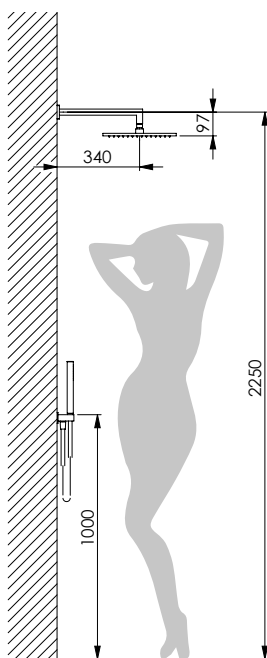

ESTRO

Kit doccia inox cromato con doccia Leo, presa acqua Simi con supporto, flessibile 150 cm, braccio doccia Cassiopea 35 e soffione Saturno

Rondò shower kit with Leo handshower, Simi water supply with bracket and 150 cm flexible hose, shower arm Cassiopea 35 and Saturno shower-head

- **CRM**
  Flessibile Satilux
  Satilux flexible hose
- **20Q 13614**
- **25Q 13613**
- **30Q 13645**

Con miscelatore Incasso quadro 2 vie:
With square concealed mixer 2 ways:

- **CRM**
  Flessibile Satilux
  Satilux flexible hose
- **20Q MI 16051**
- **25Q MI 16046**
- **30Q MI 16047**