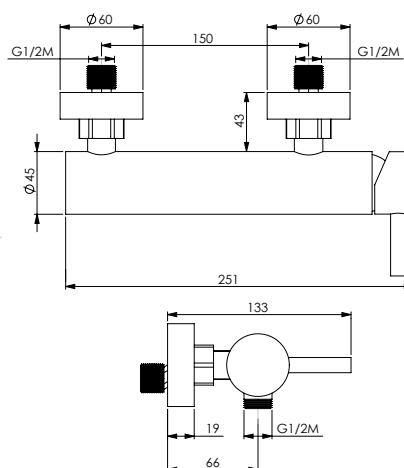

ESTERNO TONDO 1/2M INFERIORE

Miscelatore meccanico monocomando esterno doccia tondo con uscita 1/2M inferiore. (Cartuccia art. 210/35 - cod. 12265)

Round external shower mixer with 1/2M bottom outlet. (Cartridge art. 210/35 - cod. 12265)

OTT

- **CRM**
  15297