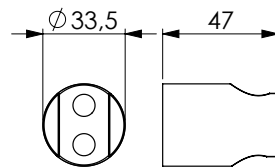

ATOS SS

Supporto Atos in acciaio cromato

Chromed stainless steel wall bracket Atos