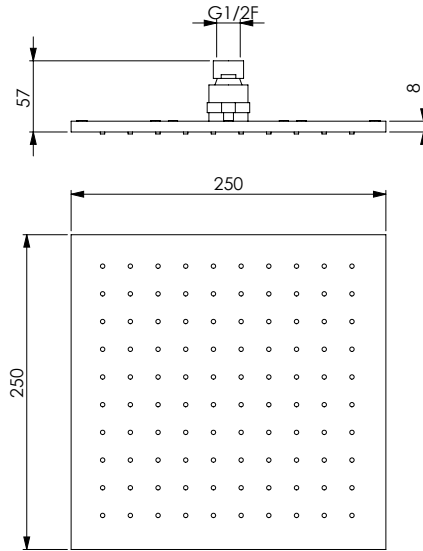

SATURNO 25Q

Soffione in ottone cromato
quadro 250x250x8 mm, 100 fori,
anticalcare, ispezionabile

*Square chromed brass shower head
250x250x8 mm, 100 holes, inspectable,
with easy-clean*

- **CRM**
  13960
- **GLD**
  16345
- **BRZ**
  16347
- **NKS**
  16349
- **NRO**
  16230
- **BCO**
  16343