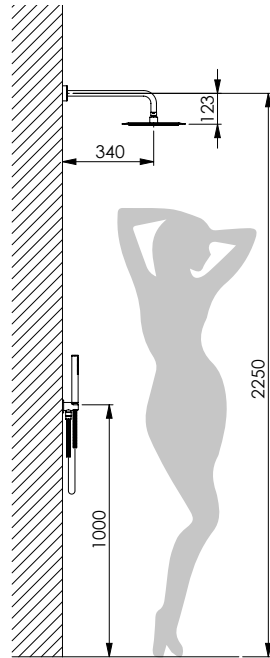

STEEL TONDO

Kit doccia con doccia Atena, presa acqua Lindos con supporto, flessibile D/A 150 cm, braccio doccia Pegaso 35 e soffione Relax T

Shower kit with Atena handshower, Lindos water supply with bracket and 150 cm double lock flexible hose, shower arm Pegaso 35 and Relax T shower-head

- **CRM**
- **20T 13647**
- **25T 13642**
- **30T 13648**

- **GPB**
- **25T 18864**

Con miscelatore Incasso tondo 2 vie:
With round concealed mixer 2 ways:

- **CRM**
- **20T MI 16319**
- **25T MI 16320**
- **30T MI 16321**