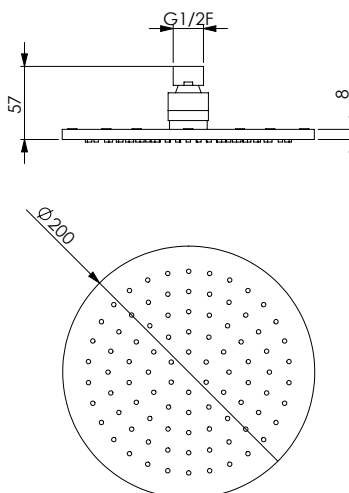

SOFFIONI VENERE

La serie VENERE è ispezionabile ed in ottone
The VENERE series is inspectable and in brass