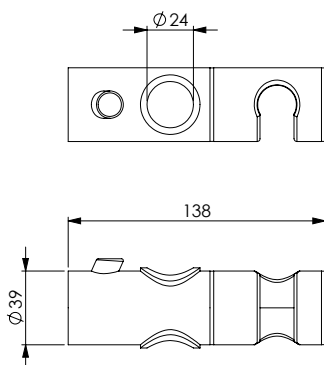

SC 342.5

Scorrevole in ABS cromato Ø 24 mm

Chromed ABS slider Ø 24 mm