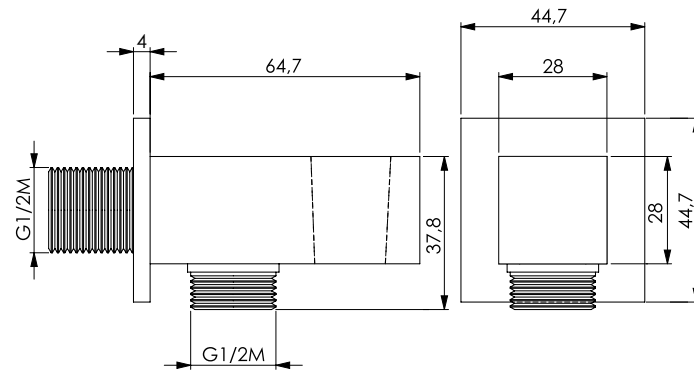

SIMI CON SUPPORTO 2.0

Presacqua in ottone cromato con supporto 1/2M x 1/2M, con inserto plastico per protezione cono flessibile

Chromed brass water connection 1/2M x 1/2M with bracket, with plastic protection for flexible hose cone

OTT

- **CRM 18545**
- **NRO 18546**