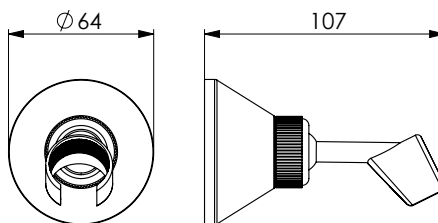

DUPLEX

Supporto snodato in ABS cromato 1 vite di fissaggio

Chromed ABS adjustable bracket 1 fixing screw

ABS