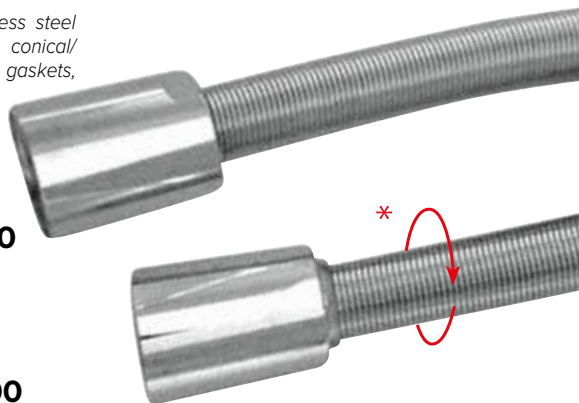

MONOFILO

Flessibile antitorsione* in filo di acciaio AISI 304 di Ø 1 mm elettro lucidato, 1/2F x 1/2F conico/conico, con guarnizioni, insacchettato

Monofilo AISI 304 stainless steel flexible hose 1/2F x 1/2F conical/conical, antitwist*, with gaskets, bagged

ACC

MONOFILO 150

lunghezza 150 cm
150 cm length

11619

MONOFILO 200

lunghezza 200 cm
200 cm length

11626

SATILUX

Flessibile in PVC grigio metallizzato, diverse lunghezze, 1/2F x 1/2F, conico/conico, antitorsione*, con guarnizioni, insacchettato

Satilux PVC metallized grey colour flexible hose, different lengths, 1/2F x 1/2F conical/conical, antitwist*, with gaskets, bagged

PVC