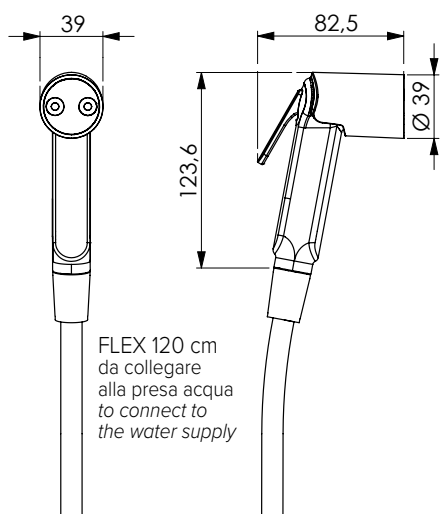

KIT PLUG CR

Kit Plug in ABS cromato con flessibile 120 cm antitorsione* in PVC argento e supporto Plug cromato

Chromed ABS Plug kit with 120 cm PVC antitwist* flexible hose and chromed Plug wall bracket