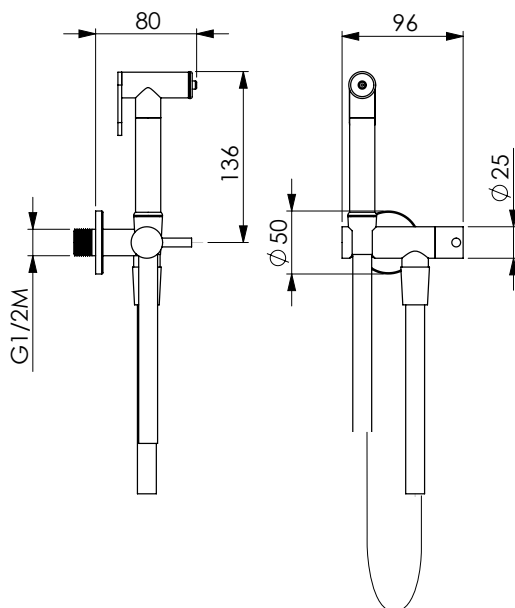

KIT IDRO-S OTTONE T RS MINIMALE

Kit Idro-S tondo in ottone cromato con flessibile antitorsione* 120 cm in PVC grigio metallizzato con rubinetto e supporto integrato

Chromed brass round Idro-S kit with 120 cm grey metallized PVC flexible hose antitwist* tap and integrated wall bracket