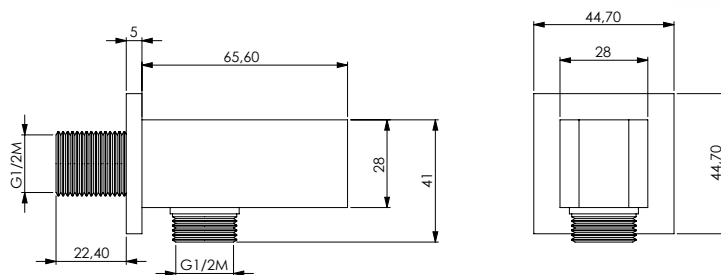

SIMI CON SUPPORTO

Pres a acqua in ottone cromato con supporto 1/2M x 1/2M

Chromed brass water connection 1/2M x 1/2M with bracket

OTT

- **CRM**
  11996
- **GLD**
  15467
- **BRZ**
  15468
- **NKS**
  15469
- **NRO**
  15470
- **BCO**
  15389

ROSONE PER PRES A ACQUA SIMI

Rosone quadro 44 x 44
Square rosette 44 x 44

OTT

- **CRM**
  10596

ROSONE MAGGIORATO PER PRES A ACQUA SIMI

Rosone quadro 55 x 55
Square rosette 55 x 55

OTT

- **CRM**
  16161