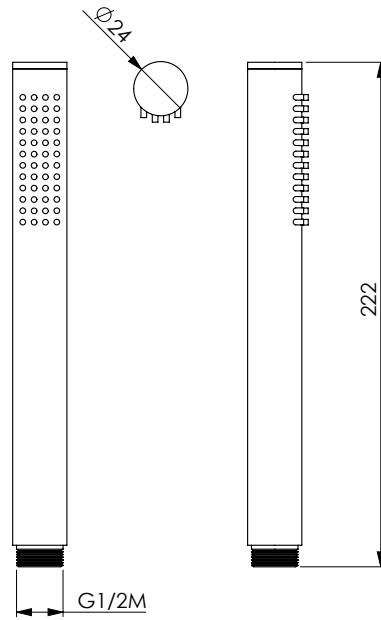

CUPRA

Doccia tonda Ø 24 mm, anticalcare in acciaio AISI 316L spazzolato 1 getto

Brushed AISI 316L stainless steel hand shower round Ø 24 mm easy-clean 1jet

ASP
18404