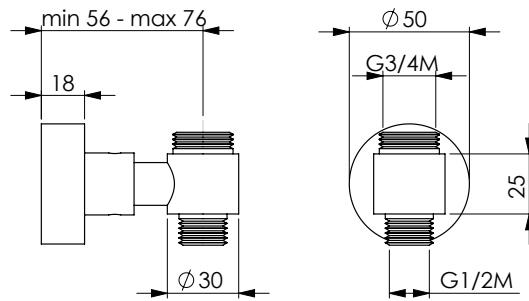

SUPPORTO INFERIORE TONDO

Supporto inferiore tondo in ottone cromato per colonna tonda 3/4M x 1/2M. Kit di fissaggio: 2 viti e 2 tasselli

Chromed brass round low side bracket for round column 3/4M x 1/2M Fixing kit: 2 screws and 2 wall plugs

OTT

- CRM 11914
- GLD 13076
- BRZ 17656
- NRO 16121