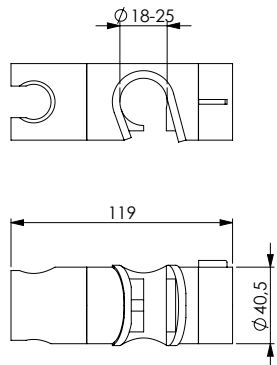

SC 18/25 UNIVERSAL

Scorrevole in ABS cromato universale Ø 18/25 mm

Chromed ABS slider universal Ø 18/25 mm

ABS

CRM 12103