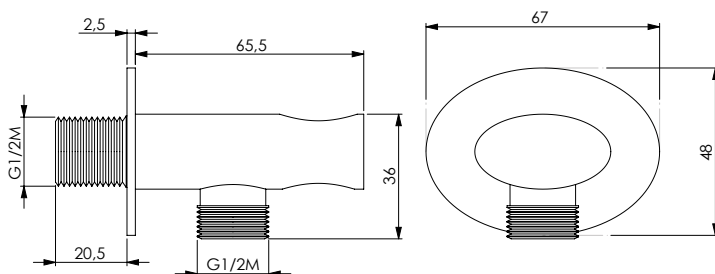

PRESA ACQUA OVALE

Pres a acqua ovale in ottone cromato 1/2M x 1/2M

Oval chromed brass water connection 1/2M x 1/2M

OTT

CRM
19027