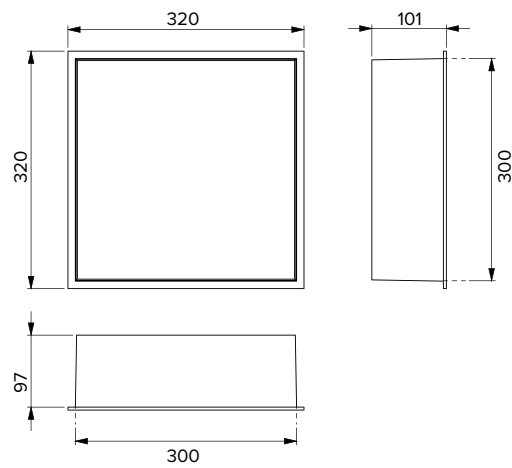

NICCHIA PORTA OGGETTI 30x30

Nicchia doccia Incasso, da parete in acciaio inox finitura nero opaco

Matte black stainless steel shower niche for wall installation

304

NRO
18830