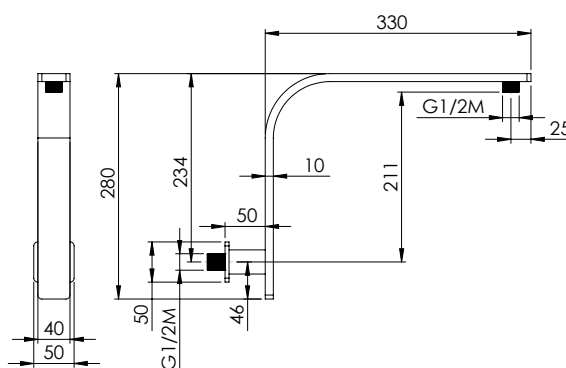

CASSIOPEA 40

Braccio doccia quadro in ottone cromato L 400
mm 25x25 mm - 1/2Mx1/2M

Chromed brass square shower arm 400 mm 25x25 mm
- 1/2M x 1/2M

OTT

-  **CRM**
12629
-  **GLD**
16385
-  **BRZ**
16386
-  **NKS**
16387
-  **NRO**
16233
-  **BCO**
16388