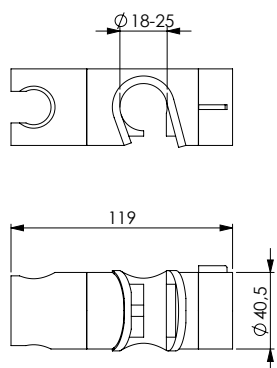

SC 18/25 UNIVERSAL

Scorrevole in ABS nero universale Ø 18/25 mm

Black ABS slider universal Ø 18/25 mm

ABS

NRO 17855