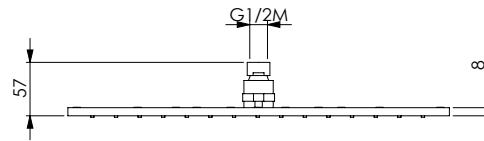

SATURNO 40Q

Soffione in ottone cromato
quadro 404x404x8 mm, 224 fori,
anticalcare, ispezionabile

*Square chromed brass shower head
404x404x8 mm, 224 holes, inspectable,
with easy-clean*