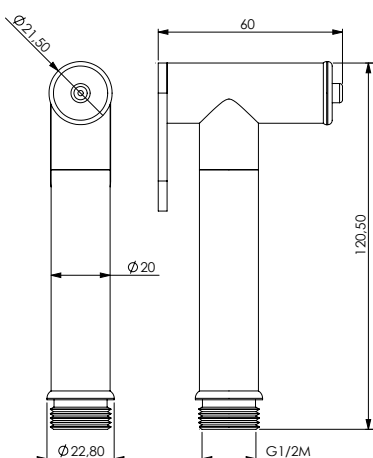

-  **CRM**
15688
-  **NKS**
18044
-  **NRO**
18045

IDRO-S QO MINIMALE MONO

Doccia in ottone cromato quadra minimale 1 getto più continuo con disco monoforo

Chromed brass square hand shower 1 jet with one hole disk