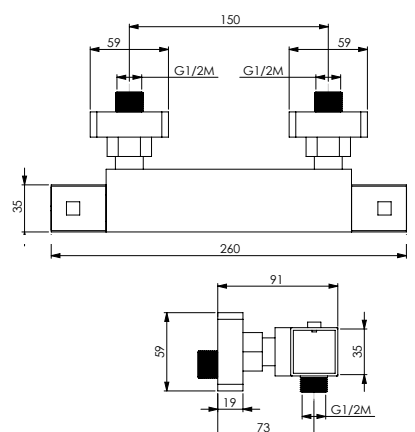

Miscelatore termostatico esterno doccia quadro con uscita 1/2M inferiore

Square external thermostatic mixer with 1/2M lower outlet

OTT

-  **CRM**
18052

335

Asta tonda in ottone cromato Ø 22 mm, completa di deviatore e scorrevole in ottone