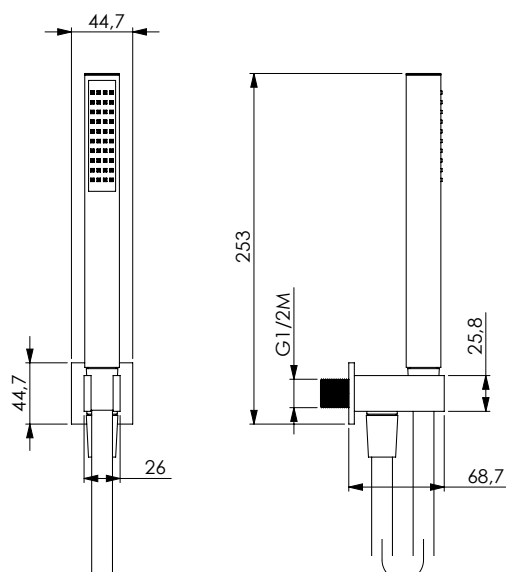

ELEGANCE QUADRO

Kit vasca cromato con doccia Astro, presa acqua Simi con supporto, flessibile antitorsione Satilux 150 cm

Chromed bathtub kit with Astro handshower, Simi water supply with bracket and 150 cm Satilux flexible hose antitwist