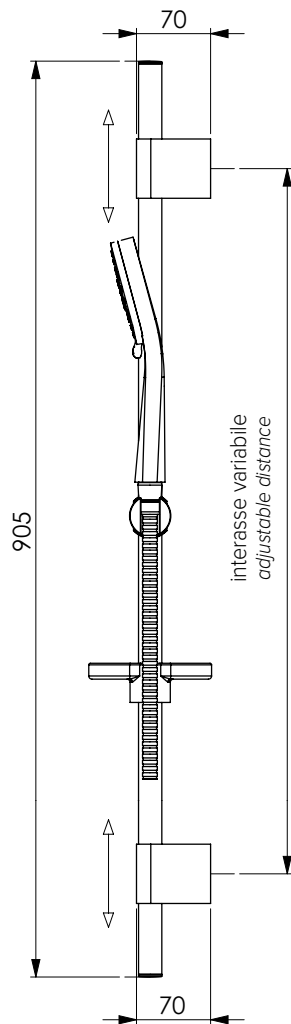

9CENTO

Asta 216 in inox cromato, Ø 22 mm con supporti laterali regolabili, laterali e scorrevole in ABS cromato, doccia Cometa 3G, portasapone Zerotondo ABS cromato e flessibile 150 cm doppia aggraffatura. Fissaggio a 2 viti per ogni laterale

Sliding rail 216 chromed inox Ø 22 mm with adjustable side brackets, side brackets and central slider chromed ABS, Cometa 3G handshower, chromed ABS soapdish Zerotondo and flexible hose 150 cm double lock. 2 fixing screws for each side bracket

ACC