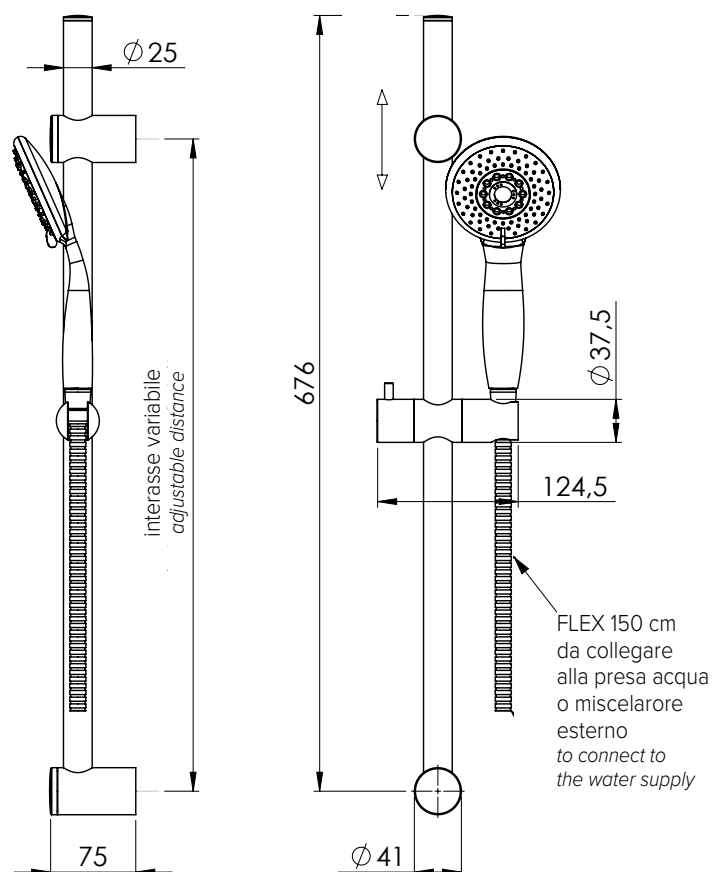

CRM
15445

GLD
15378

BRZ
15376

NKS
15374

NRO Full Blacklux
15377

BCO Full Whitelux
15375