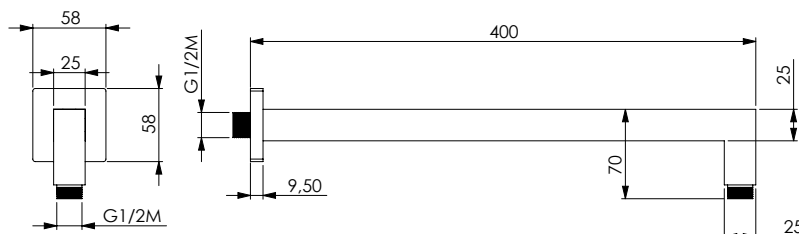

CASSIOPEA 40

Braccio doccia quadro in ottone cromato L 400
mm 25x25 mm - 1/2Mx1/2M

Chromed brass square shower arm 400 mm 25x25 mm
- 1/2M x 1/2M

OTT

- **CRM**
  12629
- **GLD**
  16385
- **BRZ**
  16386
- **NKS**
  16387
- **NRO**
  16233
- **BCO**
  16388