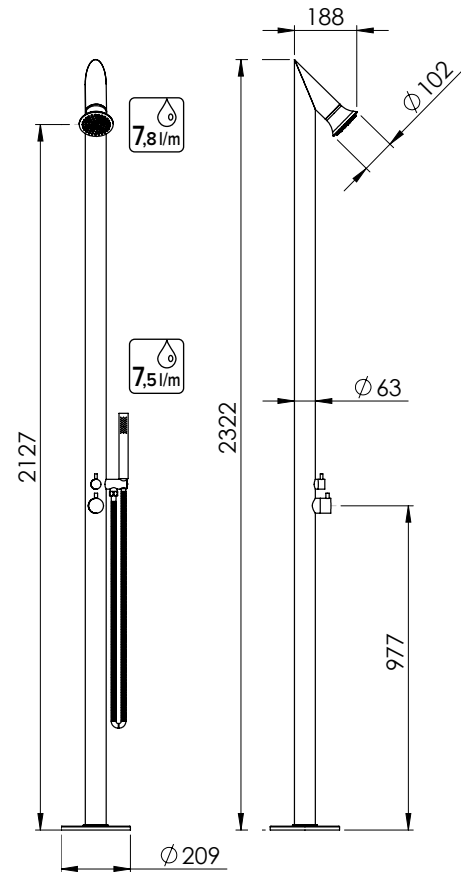

LILITH

Set colonna totem in inox AISI 316L spazzolato con miscelatore e deviatore incorporati, completa di soffione AISI 316L, doccia in ottone nickel spazzolato tonda 1 getto e flessibile antitorsione 150 cm acciaio AISI 304

Brushed AISI 316L stainless steel column set with mixer and diverter included, AISI 316L showerhead, brass nickel brushed hand shower 1 jet and AISI 304 stainless steel flexible hose 150 cm antitwist

316

ASP
13062

EVA

Set colonna totem in inox AISI 316L spazzolato con miscelatore e deviatore incorporati, completa di soffione in AISI 316L, doccia in ottone nickel spazzolato tonda 1 getto e flessibile antitorsione 150 cm acciaio AISI 304

Brushed AISI 316L stainless steel column set with mixer and diverter included, AISI 316L shower head and brass nickel brushed hand shower 1 jet and stainless steel AISI 304 flexible hose 150 cm antitwist

316

ASP
13061