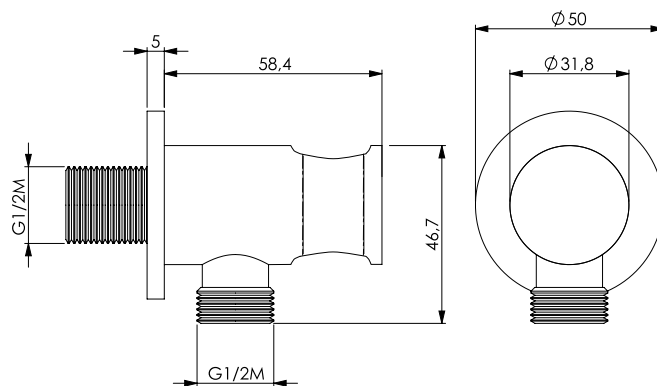

LINDOS CON SUPPORTO 2.0

Presacqua in ottone cromato con supporto 1/2M x 1/2M

Chromed brass water connection 1/2M x 1/2M with bracket

OTT

-  **CRM 12484**

ROSONE PER PRESA ACQUA LINDOS

Rosone tondo Ø 50mm
Round rosette Ø 50mm