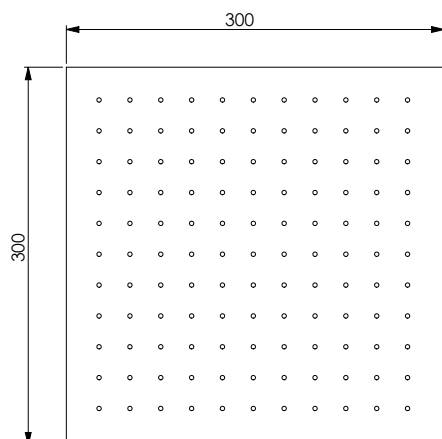

- **CRM**
  13968
- **GLD**
  15448
- **BRZ**
  15379
- **NKS**
  15447
- **NRO**
  15380
- **BCO**
  15446