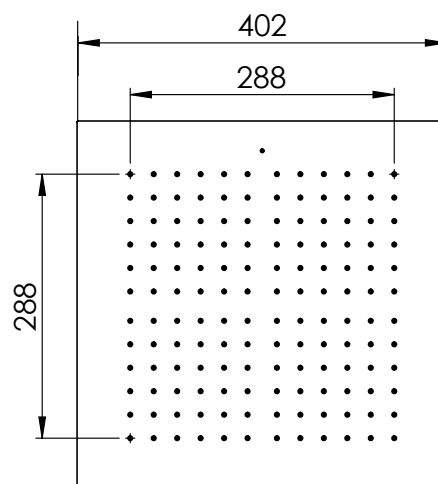

OCEANO 400 LED

Soffione a soffitto cromoterapia da incasso quadro 400x400x2 mm in acciaio AISI 304 super-mirror 108 fori e ispezionabile

Super-mirror AISI 304 stainless steel chromed square ceiling shower head colortherapy 400x400x2 mm, 108 holes and inspectable