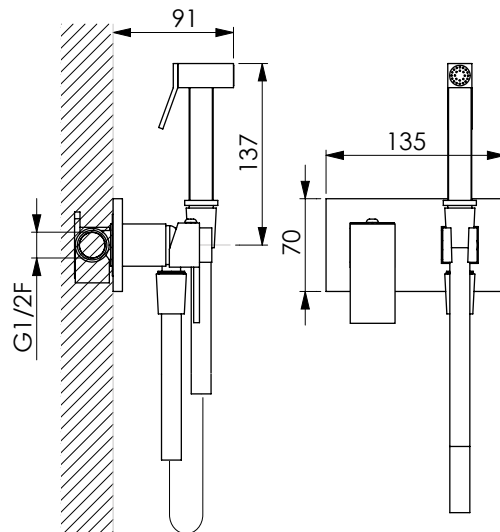

KIT SHUT-OFF
OTTONE Q MP MINIMALE

Kit Shut-Off quadro in ottone cromato con flessibile antitorsione* 120 cm in PVC grigio metallizzato con miscelatore da incasso con placca e supporto

Chromed brass square Shut-off kit with 120 cm grey metallized PVC flexible hose antitwist* with built-in mixer with plaque and bracket

- **CRM**
  17379