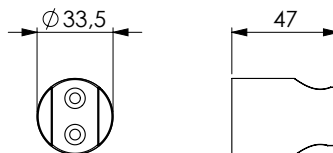

ATOS 1

Supporto fisso in ABS cromato 2 viti di fissaggio

ABS chromed fixed bracket 2 fixing screws