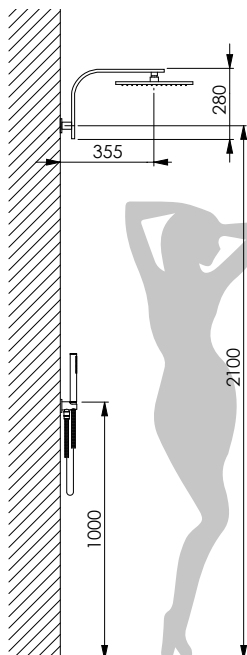

LYBRA TONDO

Kit doccia cromato con doccia Atena, presa acqua Lindos con supporto, flessibile D/A 150 cm, braccio doccia a sbalzo Lybra T e soffione

Chromed shower kit with Atena handshower, Lindos water supply with bracket and 150 cm double lock flexible hose, shower arm Sbalzo T and shower head

- **CRM 20T 13659** Venere
- **20T 17410** Relax
- **20T 17409** Delfino

Con miscelatore Incasso tondo 2 vie:
With round concealed mixer 2 ways:

- **CRM 20T MI 16313** Venere