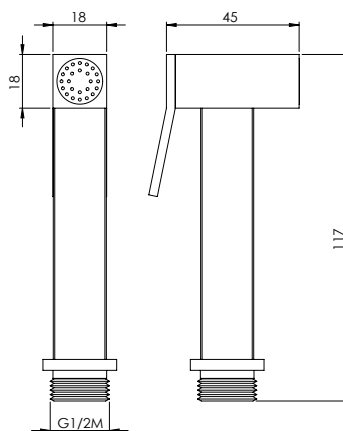

SHUT-OFF QO MINIMALE

Doccia in ottone cromato quadra minimale 1 getto più continuo

Chromed brass square hand shower 1 jet

- **CRM**
  11886
- **GLD**
  17387
- **BRZ**
  17388
- **NKS**
  17389
- **NRO**
  17390
- **BCO**
  17391