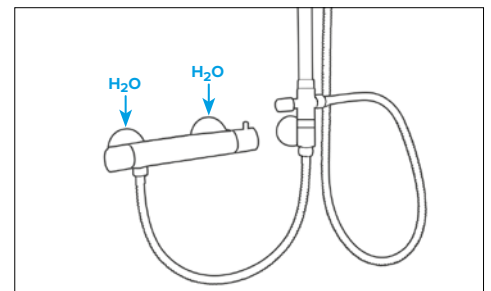

Colonna doccia completa di deviatore e supporto con flessibile di raccordo incluso: D/A 40 cm / Satilux 60 cm.

Adaptable for built-in or external shower

Shower column with diverter and wall-mounted bracket. Flexible hose for connection included: double lock 40 cm / Satilux 60 c.

C2 PER ESTERNO DOCCIA

Colonna doccia completa di deviatore e supporto con attacco per flessibile. Soluzione con miscelatore esterno incluso.

Fixing system for external mixer

Shower column with diverter and wall-mounted bracket with flexible hose connection. Wall mixer solution included.