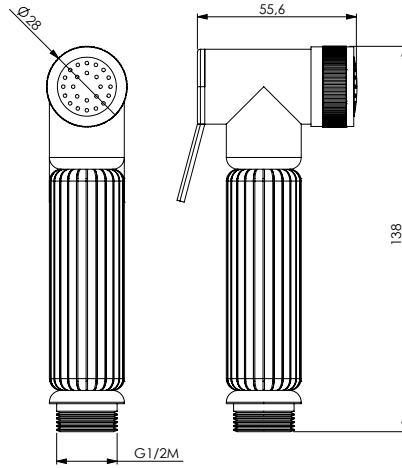

SHUT OFF TO

Doccia in ottone cromato tonda 1 getto più continuo

Chromed brass round hand shower 1 jet