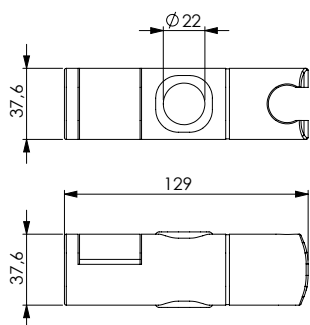

SC 322

Scorrevole in ABS cromato Ø 22 mm con pulsante a scomparsa

Chromed ABS slider Ø 22 mm with hidden button