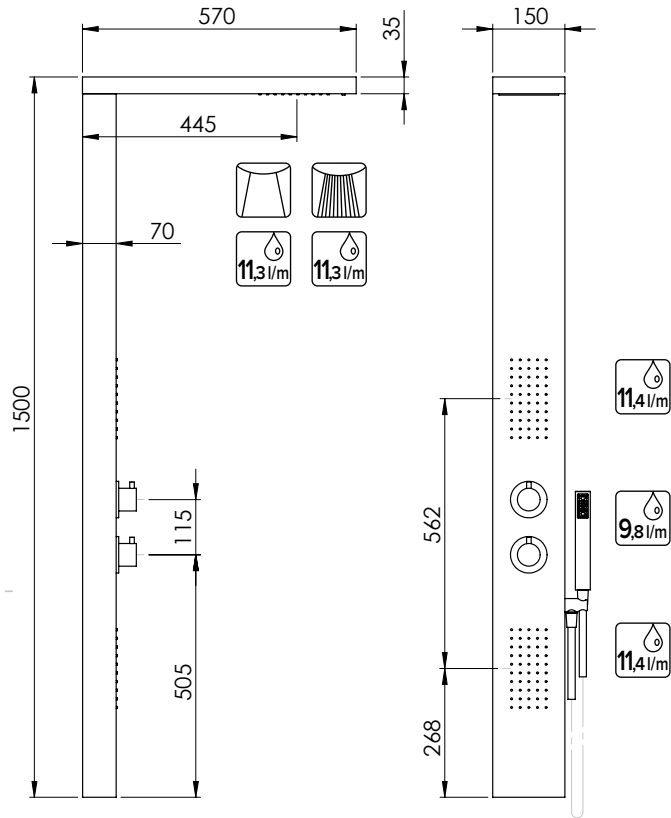

ERMES

Pannello doccia in inox super-mirror con miscelatore progressivo e deviatore incorporati, soffione con funzione cascata e getti frontali, doccia Link, flessibile antitorsione 150 cm Satilux

Super-mirror inox shower panel with progressive mixer and diverter included, body sprays, shower head with waterfall, Link handshower, flexible hose Satilux 150 cm antitwist

con miscelatore termostatico
with thermostatic mixer

COVER ERMES

Coperchio superiore acciaio AISI 304 per pannello doccia Ermes

Stainless steel AISI 304 upper cover for Ermes shower panel

EOS

Pannello doccia in inox super-mirror con miscelatore progressivo e deviatore incorporati, con soffione con funzione cascata e getti frontali, doccia Link, flessibile antitorsione 150 cm Satilux

Super-mirror inox shower panel with progressive mixer and diverter included, body sprays, shower head with waterfall, Link handshower, flexible hose Satilux 150 cm antitwist

COVER EOS

Coperchio superiore acciaio AISI 304 per pannello doccia Eos

Stainless steel AISI 304 upper cover for Eos shower panel