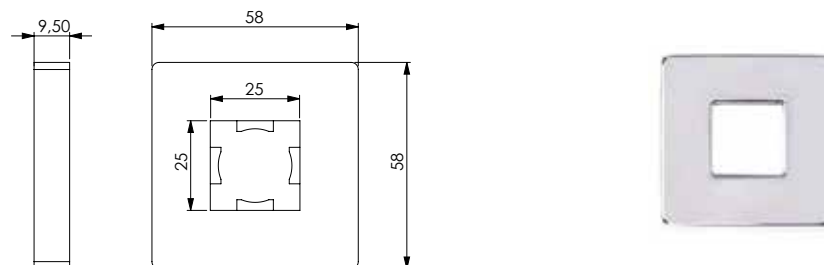

Round rosette Ø 60 mm for Pegaso, Perseo, Antico and Pluto shower arms

CRM
10200

ROSONE QUADRO

Rosone quadro 58x58 mm per bracci Cassiopea e Idra

Square rosette 58x58 mm for Cassiopea and Idra shower arms