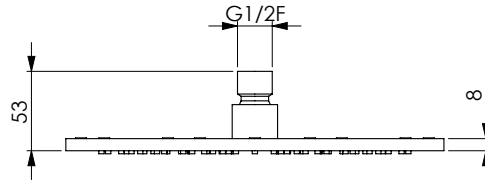

ASP
18402

**ALMA 35T**

Braccio doccia tondo in acciaio AISI 316L spazzolato L 350 mm Ø 22 mm - 1/2Mx1/2M

Round brushed AISI 316L stainless steel shower arm 350 mm Ø 22 mm - 1/2M x 1/2M

316

ASP
18400

CUPRA

Doccia tonda Ø 24 mm, anticalcare in acciaio AISI 316L spazzolato 1 getto