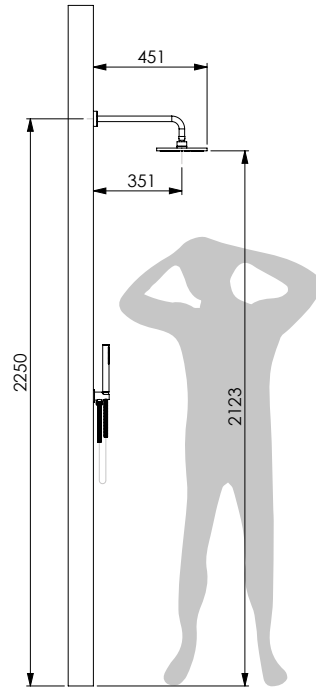

SMILE TONDO

Kit doccia inox cromato con doccia Atena, presa acqua Lindos con supporto, flessibile Standard 150 cm, braccio doccia Pegaso 35 e soffione Delfino T

Smile shower kit with Atena handshower, Lindos water supply with bracket and 150 cm Standard flexible hose, shower arm Pegaso 35 and Delfino T shower-head