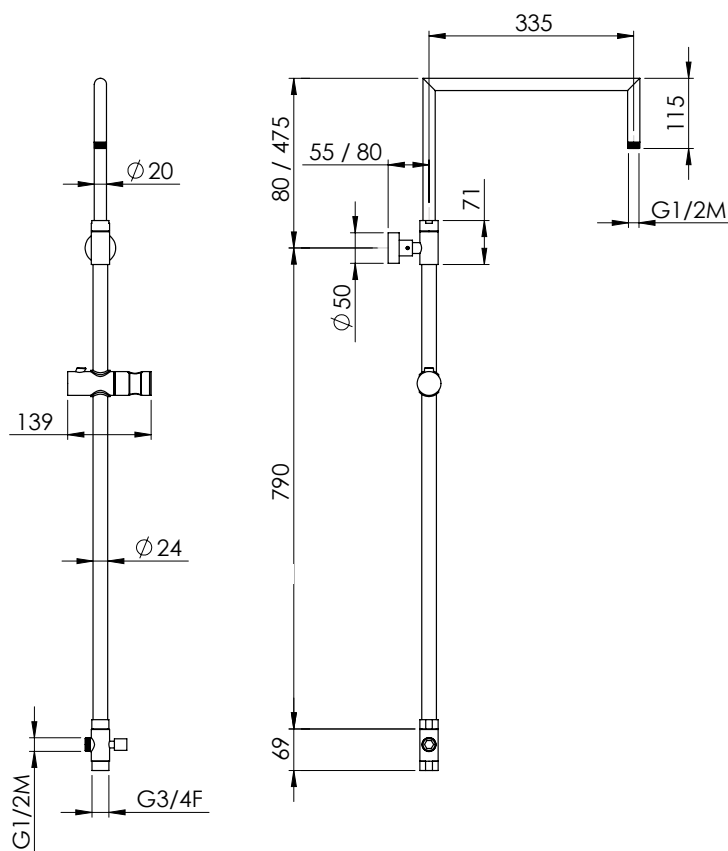

342.5

Asta tonda telescopica e girevole in ottone cromato Ø 24 mm con scorrevole in ABS completa di deviatore

Chromed brass telescopic and rotating round squared rail Ø 24 mm, with ABS central slider, diverter included