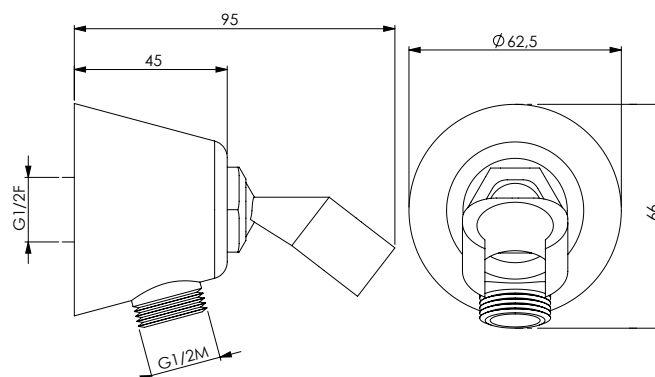

OTT

CRM
13804

ANTICA CON SUPPORTO

Presacqua in ottone cromato
con supporto 1/2M x 1/2M

Chromed brass water connection
1/2M x 1/2M with bracket

OTT

CRM
13806

BRZ
17856