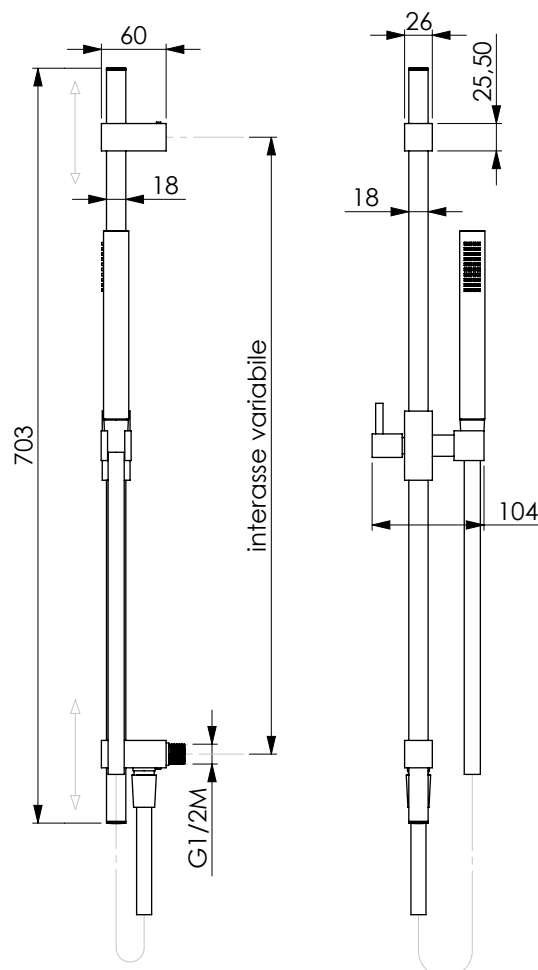

SQUARE L CON PRESA ACQUA

Asta 700 in ottone cromato con presa acqua inferiore, 18x18 mm, laterale e scorrevole in ottone cromato, doccia Leo e flessibile Satilux 150 cm. Fissaggio a 1 vite laterale superiore

Chromed brass sliding rail 18x18 mm with water connection, chromed brass side brackets and central slider, Leo handshower and 150 cm Satilux flexible hose. 1 fixing screw on the upper side bracket

OTT