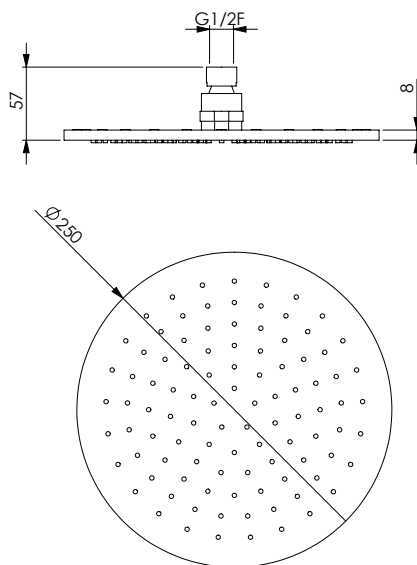

VENERE 25T

Soffione in ottone cromato tondo
Ø 250x8 mm, 99 fori, anticalcare,
ispezionabile

Round chromed brass shower head
Ø 250x8 mm, 99 holes, inspectable,
with easy-clean

	CRM
	14073
	GLD
	16336
	GLB
	18489
	BRZ
	16338
	NKS
	16340
	NKL
	18491
	NRO
	16229
	BCO
	16333

VENERE 20T

Soffione in ottone cromato
tondo Ø 200x8 mm, 90 fori,
anticalcare, ispezionabile

Round chromed brass shower head
Ø 200x8 mm, 90 holes, inspectable,
with easy-clean

	CRM
	14039
	GLD
	15383
	BRZ
	15382
	NKS
	15381
	NRO
	15358
	BCO
	15357