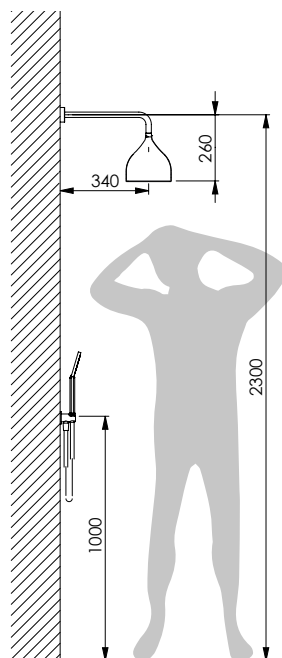

NRO

Various colors light **13692**

White colour light **13693**