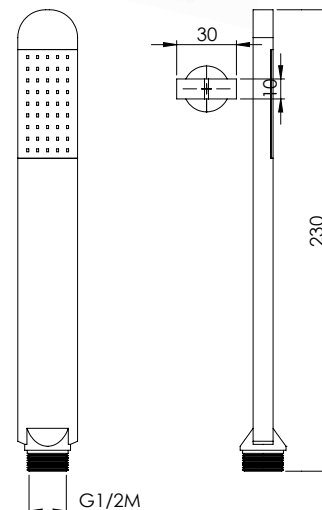

GIADA

Doccia rettangolare in ottone cromato 1 getto

Chromed brass rectangular hand shower 1 jet

CRM 17332

BIT

Doccia ovale anticalcare in ottone cromato 1 getto

Chromed brass oval hand shower easy-clean 1 jet