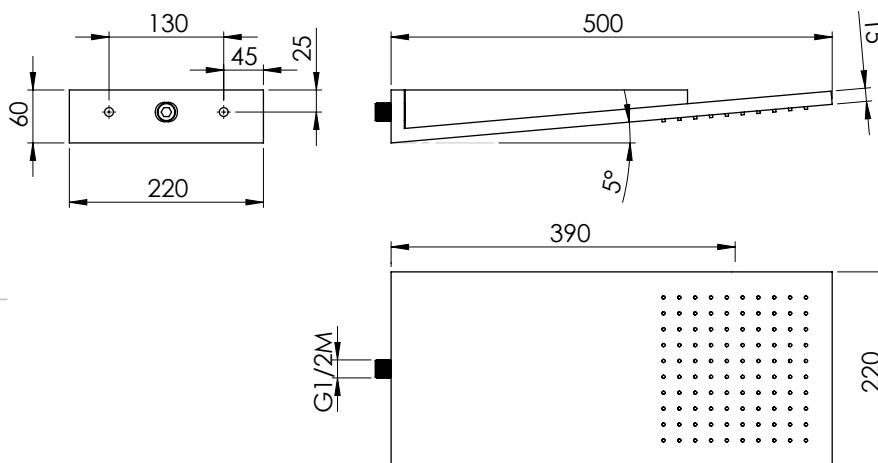

ANTARES 1

Soffione a muro monogetto in acciaio AISI 304 super-mirror 500x220x15 mm, 100 fori

Super-mirror AISI 304 stainless steel chromed 1 jet wall shower head 500x220x15 mm, 100 holes