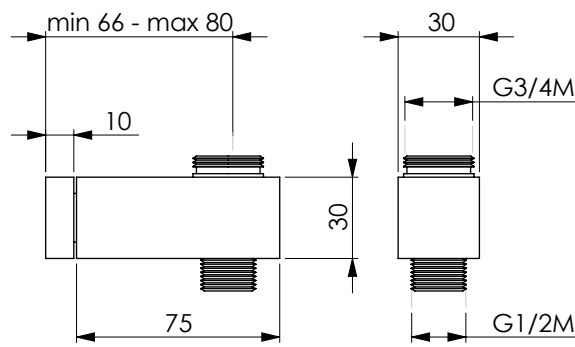

SUPPORTO INFERIORE QUADRO

Supporto inferiore quadro in ottone cromato per colonna quadra 3/4M x 1/2M. Kit di fissaggio: 1 vite e 1 tassello

Chromed brass square low side bracket for square column 3/4M x 1/2M Fixing kit: 1 screw and 1 wall plug

OTT

- CRM 11915
- NRO 17533