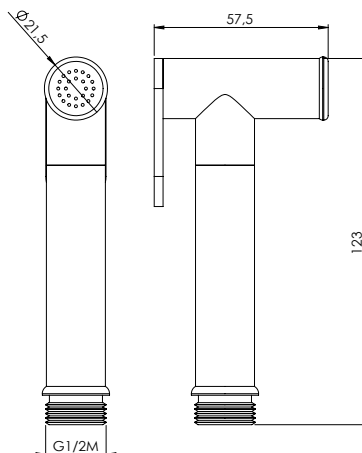

SHUT OFF TO MINIMALE

Doccia in ottone cromato tonda minimale 1 getto più continuo

Chromed brass round hand shower 1 jet

- **CRM**
  11885
- **GLD**
  17382
- **BRZ**
  17383
- **NKS**
  17384
- **NRO**
  17385
- **BCO**
  17386