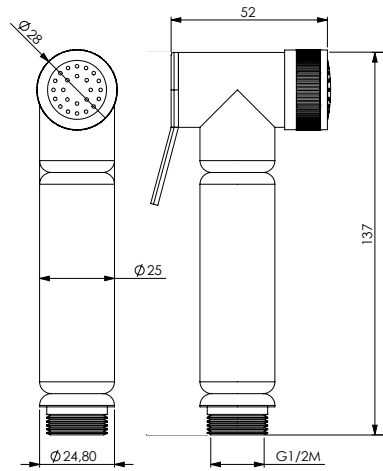

SHUT OFF TO

Doccia in ottone cromato tonda 1 getto più continuo

Chromed brass round hand shower 1 jet

CRM
11883

SHUT OFF TOL

Doccia in ottone cromato tonda con manico liscio 1 getto più continuo

Chromed brass round hand shower smooth handle 1 jet