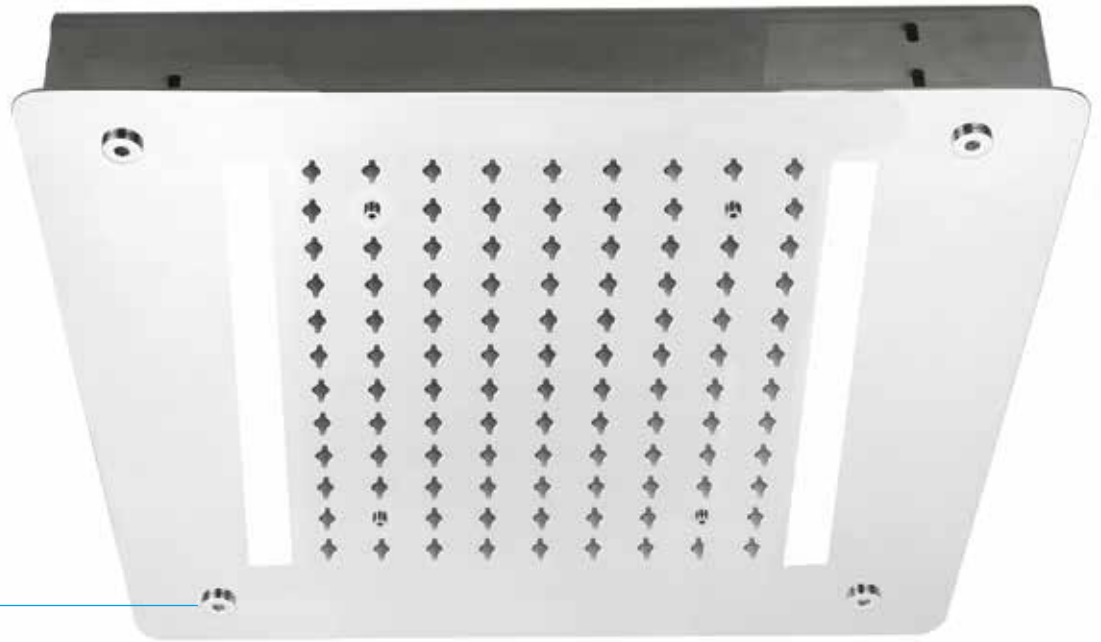

OCEANO 400 LED

Soffione a soffitto cromoterapia da incasso quadro 400x400x2 mm in acciaio AISI 304 super-mirror 108 fori e ispezionabile

Super-mirror AISI 304 stainless steel chromed square ceiling shower head colortherapy 400x400x2 mm, 108 holes and inspectable

ISPEZIONABILE
INSPECTABLE