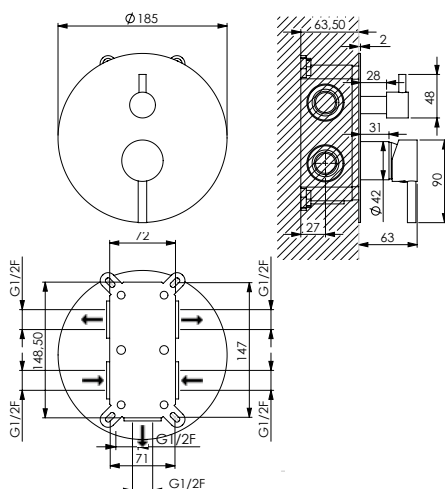

INCASSO TONDO 3 VIE

Miscelatore meccanico incasso doccia tondo 3 vie con deviatore e con scatola incasso.
(Cartuccia art. 210/35 - cod. 12265)

Round single lever concealed 3 ways shower mixer with diverter and built-in box.
(Cartridge art. 210/35 - cod. 12265)

OTT

CRM
15306