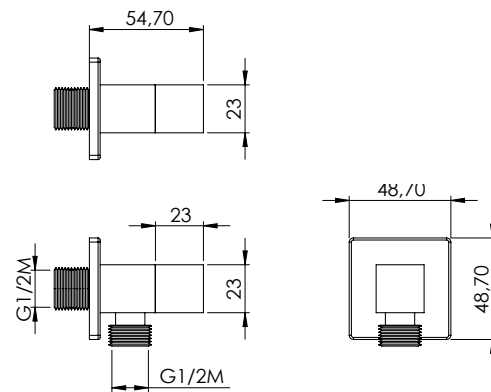

RUBINETTO Q

Rubinetto quadro in ottone cromato 1/2M

Chromed brass square tap 1/2M

OTT

- **CRM**
  12061
- **GLD**
  17430
- **BRZ**
  17431
- **NKS**
  17432
- **NRO**
  17433
- **BCO**
  17434