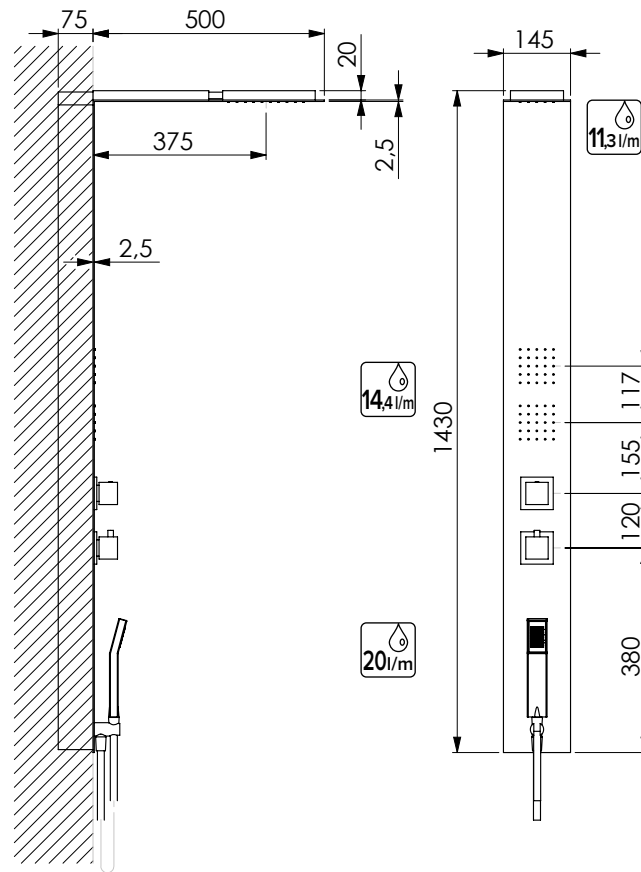

HIMEROS

Pannello doccia da incasso in inox super-mirror con miscelatore termostatico e deviatore incorporati, completa di soffione e getti frontali, doccia Ambra e flessibile anti-torsione 150 cm Satilux

Super-mirror inox recessed shower panel with thermostatic mixer and diverter included, body sprays, Ambra hand shower and flexible hose Satilux 150 cm antitwist

ACC