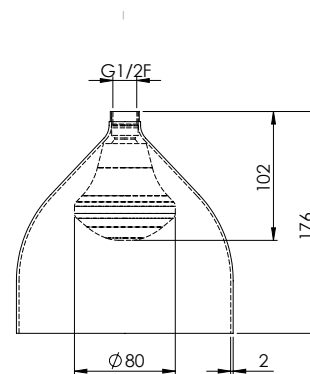

ALTEA

Soffione con cover a campana in alluminio verniciato nero opaco $\varnothing$ 172x176 mm, e Lampadino in metacrilato con cromoterapia, non ispezionabile

Shower-head with matte black aluminium cover bell $\varnothing$ 172x176 mm and methacrylate colortherapy Lampadino, not inspectable