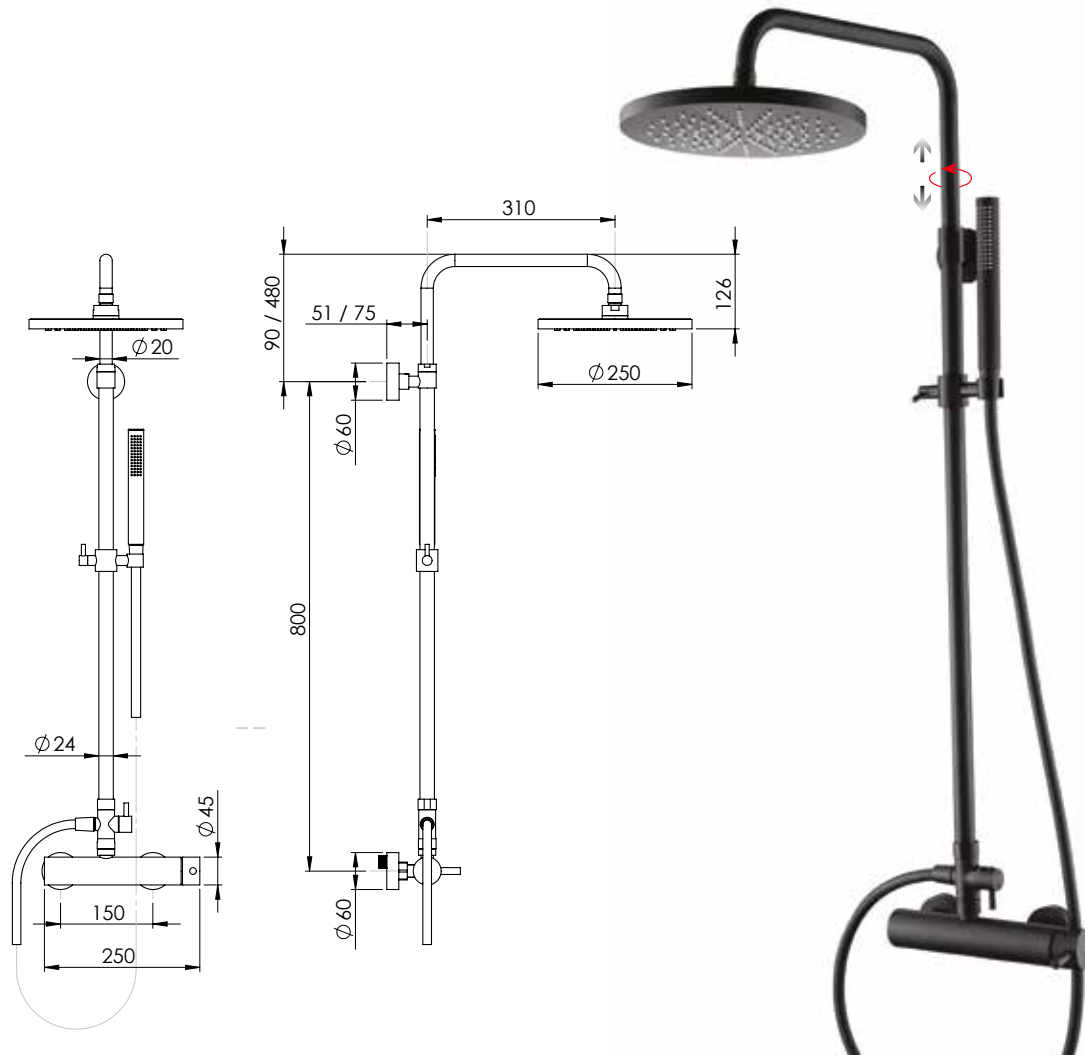

MARLENA

Set colonna nero opaco tonda con asta 338 telescopica e girevole in ottone Ø 24 mm, soffione Delfino 25T, doccia Atena, flessibile 150 cm PVC nero opaco, con deviatore a leva e miscelatore monocomando

Matte black brass column set with telescopic and rotating round rail 338 Ø 24 mm, Delfino 25T headshower, hand shower Atena, flexible hose 150 cm PVC Black matte finishing, lever diverter and mixer included

OTT

NRO
E 15429