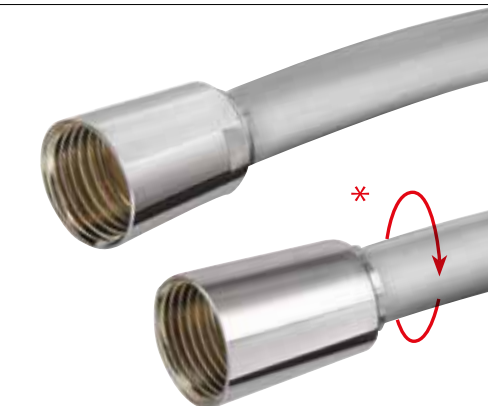

DELUX 150 CC SILVER

Flessibile antitorsione* in silicone colore silver 150 cm, 1/2F x 1/2F conico/conico, con guarnizioni, insacchettato

Silicone silver coloured flexible hose 150 cm 1/2F x 1/2F conical/conical, antitwist*, with gaskets, bagged

SIL

CRM
18992