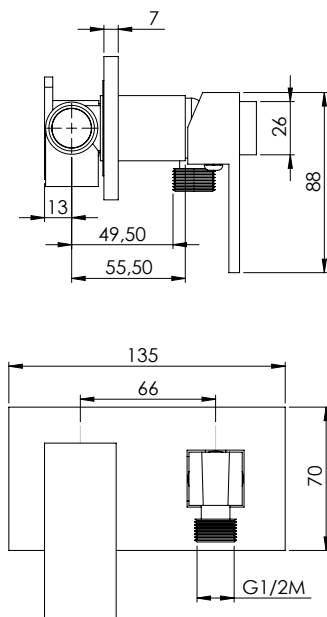

MISCELATORE QP

Miscelatore meccanico quadro in ottone cromato da incasso con supporto e placca 1/2M

Chromed brass square concealed mixer with wall bracket and plaque 1/2M

OTT

- **CRM**
  12077