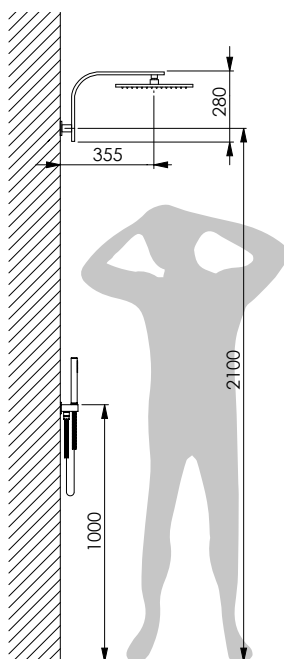

LYBRA QUADRO

Kit doccia cromato con doccia Leo, presa acqua Simi con supporto, flessibile D/A 150 cm, braccio doccia a sbalzo Lybra Q e soffione

Shower kit with Leo handshower, Simi water supply with bracket and 150 cm double lock flexible hose, shower arm Lybra Q and Saturno shower-head

- **CRM 20Q 13662** Saturno
- **20Q 17412** Relax
- **20Q 17411** Petalo

Con miscelatore Incasso quadro 2 vie:
With square concealed mixer 2 ways:

- **CRM 20Q MI 16316** Saturno