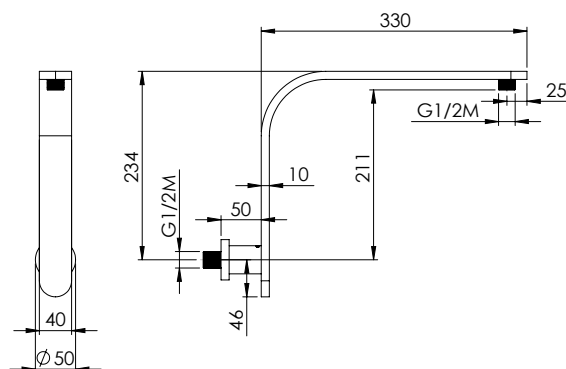

LYBRA T

Braccio doccia a sbalzo spigolo tondo in ottone cromato L 330x280 mm - 1/2Mx1/2M

Chromed brass cantilevered round shower arm L330 x 280 mm - 1/2M x 1/2M ceiling

OTT

- **CRM**
  12617