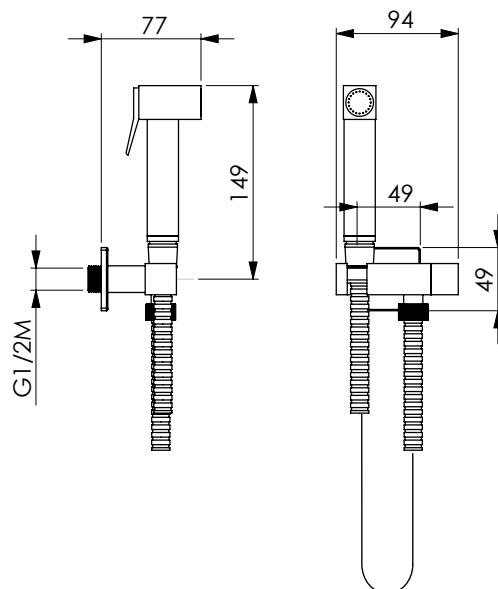

**KIT SHUT-OFF
OTTONE Q RS**

Kit Shut-Off quadro in ottone cromato con flessibile antitorsione* 120 cm in acciaio cromato con rubinetno e supporto integrato

Chromed brass square Shut-off kit with 120 cm chromed inox flexible hose antitwist* tap and integrated wall bracket