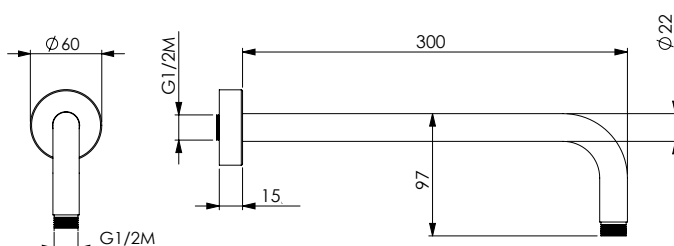

Chromed brass round shower arm 300 mm Ø 22 mm -
 1/2M x 1/2M

OTT

-  CRM
-  GLD
-  BRZ
-  NKS
-  NRO
-  BCO

**EGEO 35**

Braccio doccia tondo in ottone cromato L 350 mm
 Ø 20,5 mm - 1/2Mx1/2M

Chromed brass round shower arm 350 mm Ø 20,5 mm
 - 1/2M x 1/2M