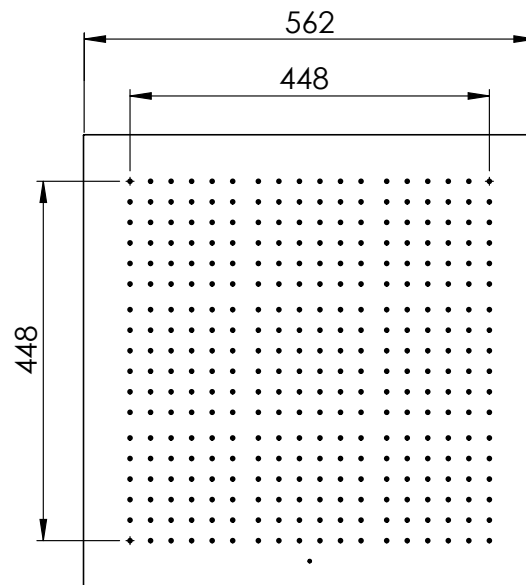

OCEANO 560

Soffione a soffitto da incasso quadro 560x560x2,5 mm in inox super-mirror

Super-mirror steel chromed square ceiling shower head 500x500x2,5 mm

GLD
19043

ASP
19040

NRO
19041

BCO
19042