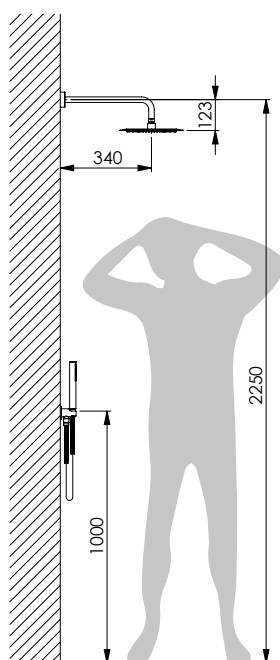

RONDÒ TONDO

Kit doccia inox cromato con doccia Atena, presa acqua Lindos con supporto, flessibile Satilux 150 cm, braccio doccia Pegaso 35 e soffione Relax T

Rondò shower kit with Atena handshower, Lindos water supply with bracket and 150 cm Satilux flexible hose, shower arm Pegaso 35 and Relax T shower-head

CRM
20T 13616
25T 13682
30T 13612

NRO
25T 17899

Con miscelatore Incasso tondo 2 vie:
With round concealed mixer 2 ways:

CRM
20T MI 16048
25T MI 16041
30T MI 16042