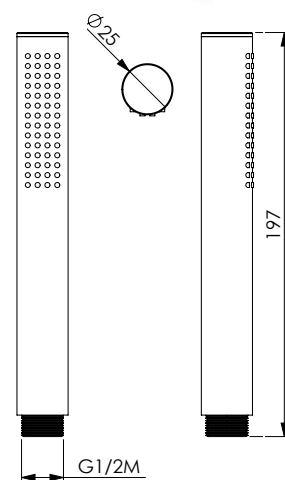

- CRM 18431
- GLD 18432
- GLB 18504
- NKS 18434
- NKL 18505
- NRO 18435
- BCO 18436