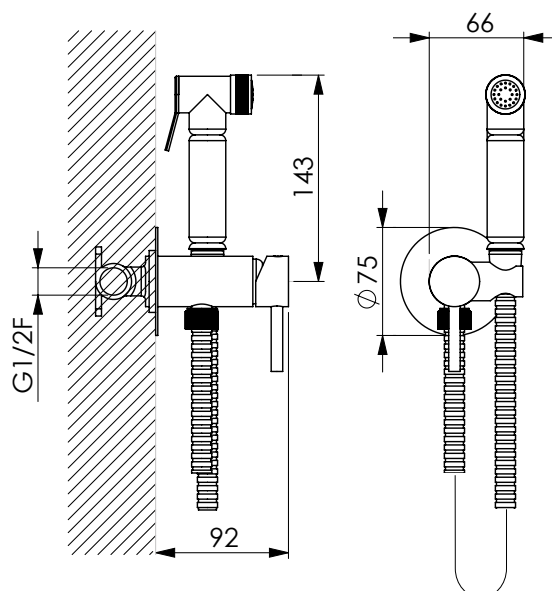

**KIT SHUT-OFF
OTTONE T MS LISCIA**

Kit Shut-Off tondo in ottone cromato con flessibile antitorsione* 120 cm in acciaio cromato con miscelatore da incasso e supporto integrato

Chromed brass round Shut-off kit with 120 cm chromed inox flexible hose antitwist* with built-in mixer and integrated bracket

**CRM
17352**