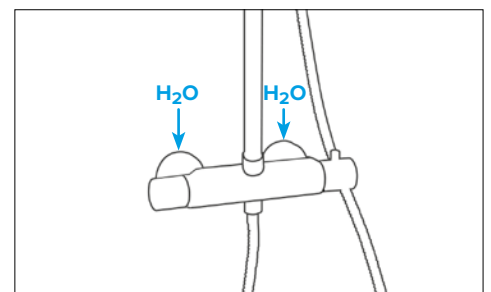

Colonna doccia completa di deviatore e supporto con flessibile di raccordo incluso: D/A 40 cm / Satilux 60 cm.

Adaptable for built-in or external shower

Shower column with diverter and wall-mounted bracket. Flexible hose for connection included: double lock 40 cm / Satilux 60 c.

C2 PER ESTERNO DOCCIA

Colonna doccia completa di deviatore e supporto con attacco per flessibile. Soluzione con miscelatore esterno incluso.

Fixing system for external mixer

Shower column with diverter and wall-mounted bracket with flexible hose connection. Wall mixer solution included.

D PER ESTERNO DOCCIA CON MISCELATORE TERMOSTATICO CON DEVIATORE INCORPORATO

Colonna doccia completa di miscelatore termostatico e deviatore incorporato.

Fixing system for external thermostatic mixer

Shower column with thermostatic mixer, diverter included.