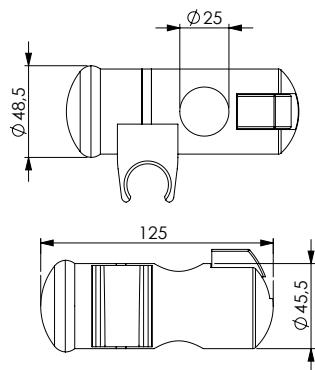

SC 107

Scorrevole in ABS cromato Ø25 mm

Chromed ABS slider Ø25 mm

ABS

CRM
12130