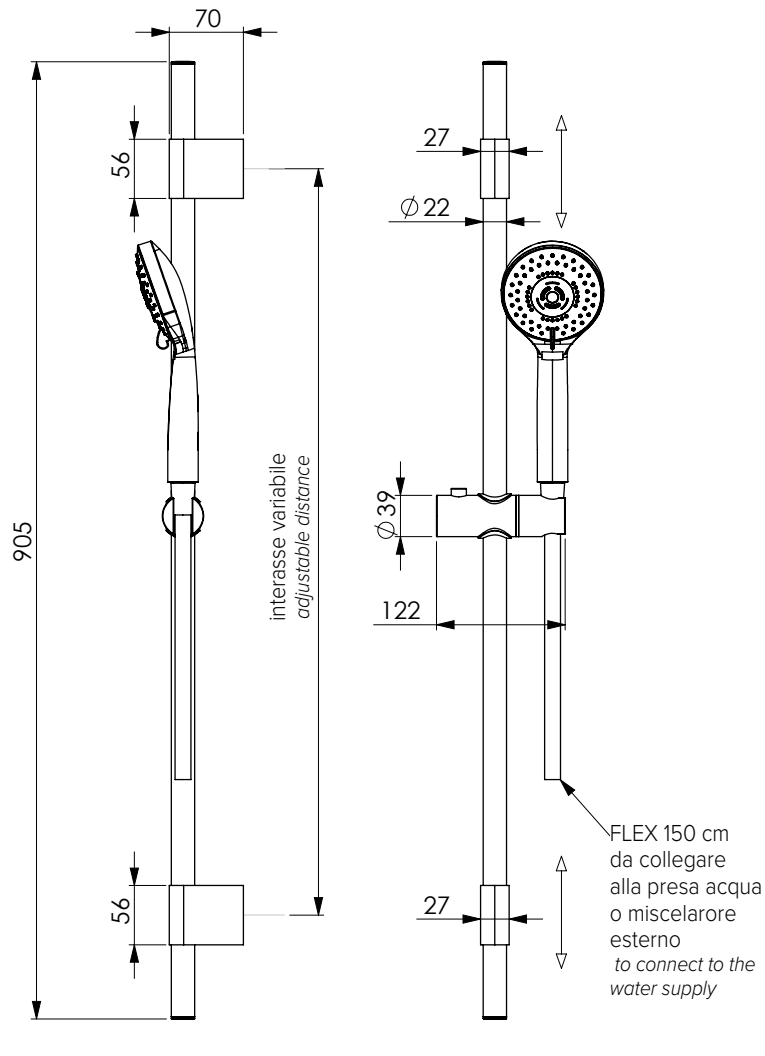

NOVANTA NERO

Asta 216 in inox nero opaco, Ø 22 mm con supporti laterali regolabili, laterali e scorrevole in ABS nero opaco, doccia Milla3 in ABS nero opaco e flessibile 150 cm Full Blacklux. Fissaggio a 2 viti per ogni laterale

Sliding rail 216 black matte inox Ø 22 mm with adjustable side brackets, side brackets and central slider black matte ABS, black matte ABS Milla3 hand shower and flexible hose 150 cm Full Blacklux. 2 fixing screws for each side bracket