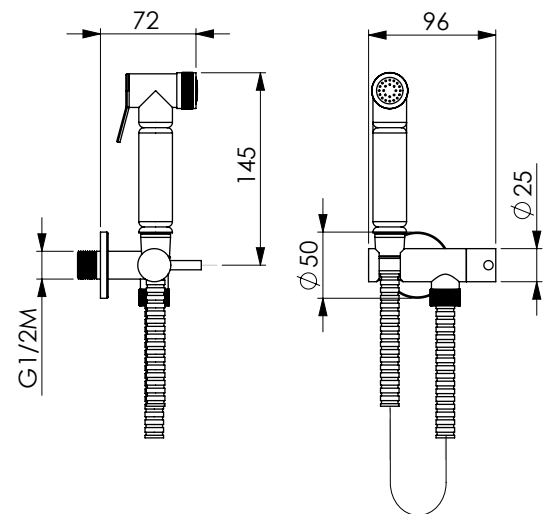

KIT SHUT-OFF OTTONE T RS LISCIA

Kit Shut-Off tondo in ottone cromato con flessibile antitorsione* 120 cm in acciaio cromato con rubinetno e supporto integrato

Chromed brass round Shut-off kit with 120 cm chromed inox flexible hose antitwist* tap and integrated wall bracket