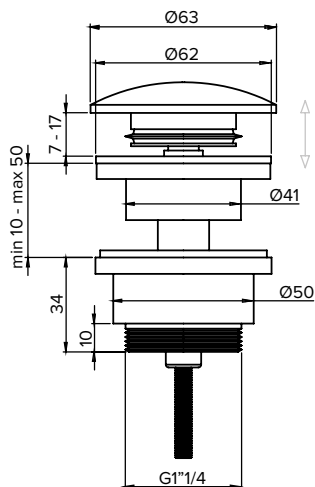

SCARICO CC TONDO UNIVERSALE

Scarico click-clack tondo universale in acciaio Aisi 304 1"1/4 con finitura spazzolata.

1"1/4 brushed AISI 304 multipurpose round click-clack waste.

304

ASP
18692