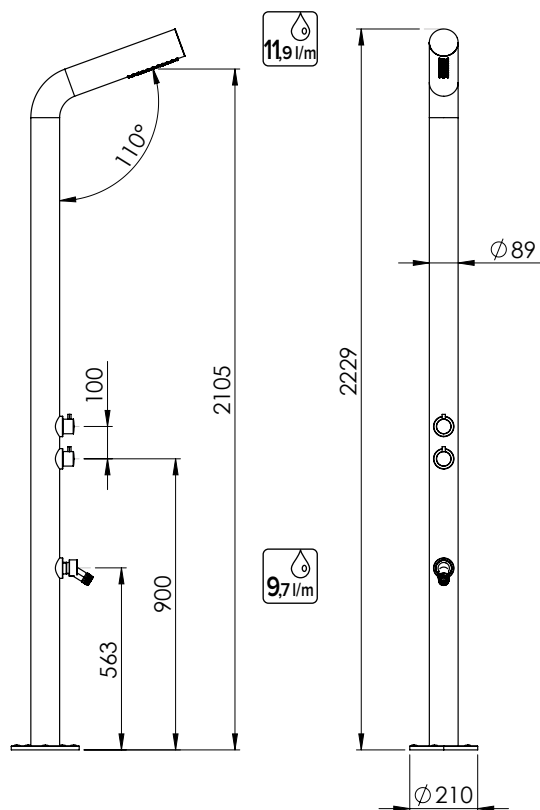

ADAMO

Set colonna totem in inox AISI 316L spazzolato con miscelatore e deviatore incorporati, soffione incorporato, e bocca lavapiedi

Brushed AISI 316L stainless steel column set with mixer and diverter included, built-in shower head and foot spout

316