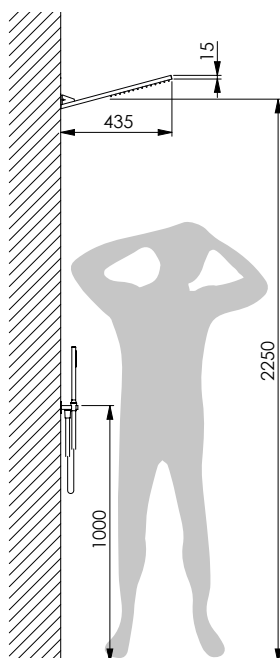

OLED

Kit doccia cromato con doccia Pixel, presa acqua Milo con supporto, flessibile antitorsione Satilux 150 cm e soffione a parete Oled

Chromed shower kit with Pixel handshower, Milo water supply with bracket and wall Oled shower-head

CRM
13666

Con miscelatore Incasso quadro 2 vie:
With square concealed mixer 2 ways:

CRM
MI 16299