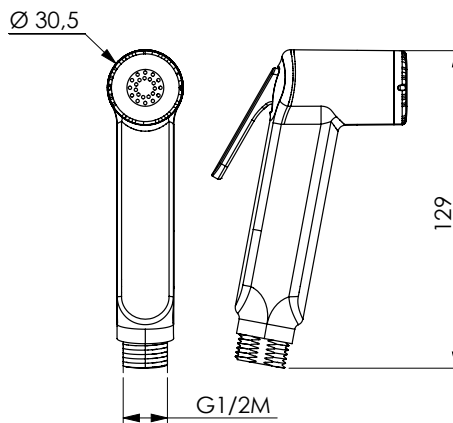

PLUG CR

Doccia in ABS cromato 1 getto più continuo

Chromed ABS hand shower 1 jet

PLUG B

Doccia in PP bianco 1 getto più continuo

White PP hand shower 1 jet

SIMI CON MENSOLA E SUPPORTO

Pres a acqua 1/2M x 1/2M in ottone cromato con mensola e supporto