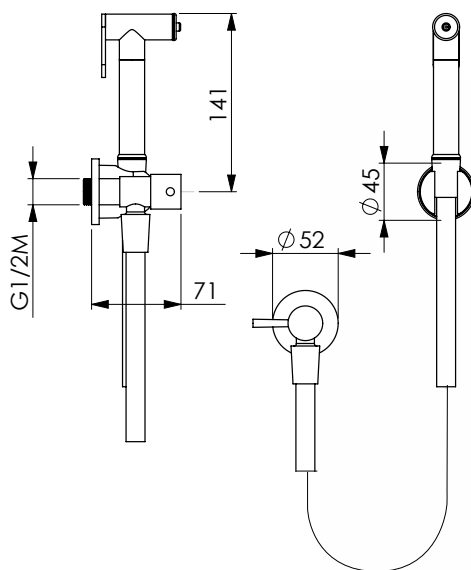

KIT IDRO-S OTTONE T MINIMALE

Kit Idro-S tondo in ottone cromato con flessibile antitorsione* 120 cm in PVC grigio metallizzato con rubinetto e supporto

Chromed brass round Idro-S kit with 120 cm grey metallized PVC flexible hose antitwist* tap and wall bracket