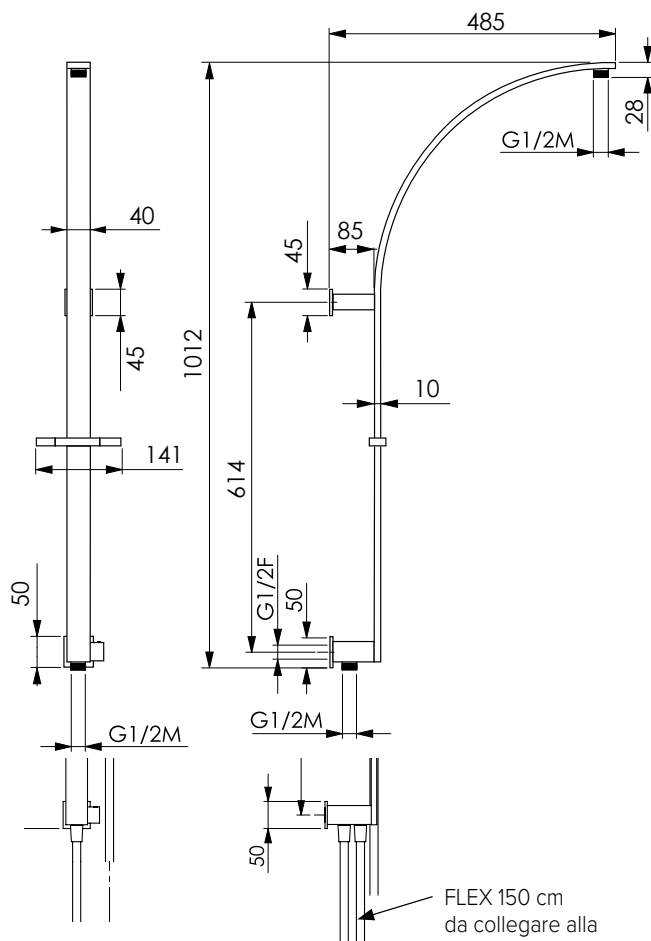

336 3.0

Asta rettangolare in ottone cromato sezione 40x10 mm con presa acqua e deviatore incorporati nel supporto inferiore e scorrevole in ottone

Chromed brass square rail 40x10 mm with wall-mounted water connection and diverter in the bottom bracket and brass slider

FLEX 150 cm da collegare alla presa acqua connect to the water supply