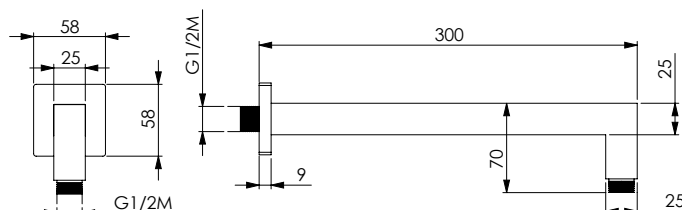

CASSIOPEA 30

Braccio doccia quadro in ottone cromato L 300
mm 25x25 mm - 1/2Mx1/2M

Chromed brass square shower arm 300 mm 25x25 mm
- 1/2M x 1/2M

OTT

- **CRM**
  12602
- **GLD**
  16490
- **BRZ**
  16491
- **NKS**
  16492
- **NRO**
  16493
- **BCO**
  16494