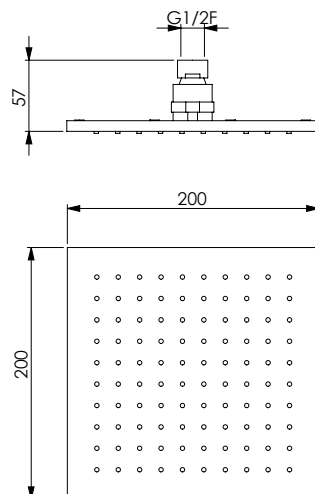

SATURNO 20Q

Soffione in ottone cromato
quadro 200x200x8 mm, 100 fori,
anticalcare, ispezionabile

*Square chromed brass shower head
200x200x8 mm, 100 holes, inspectable,
with easy-clean*

- **CRM**
  13940
- **GLD**
  15373
- **BRZ**
  15371
- **NKS**
  15359
- **NRO**
  15372
- **BCO**
  15370