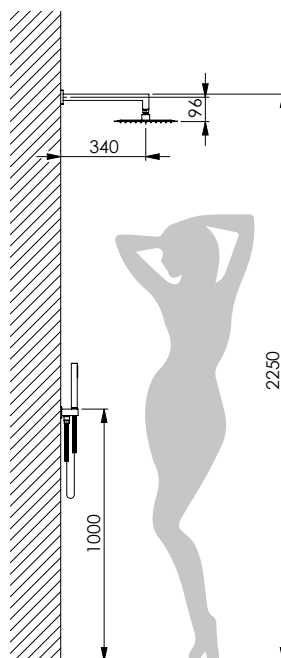

RONDÒ QUADRO

Kit doccia inox cromato con doccia Leo, presa acqua Simi con supporto, flessibile Satilux 150 cm, braccio doccia Cassiopea 35 e soffione Relax Q

Rondò shower kit with Leo handshower, Simi water supply with bracket and 150 cm Satilux flexible hose, shower arm Cassiopea 35 and Relax Q shower-head

CRM
20Q 13617
25Q 13681
30Q 13615

NRO
25Q 17900

Con miscelatore Incasso quadro 2 vie:
With square concealed mixer 2 ways:

CRM
20Q MI 16049
25Q MI 16044
30Q MI 16043