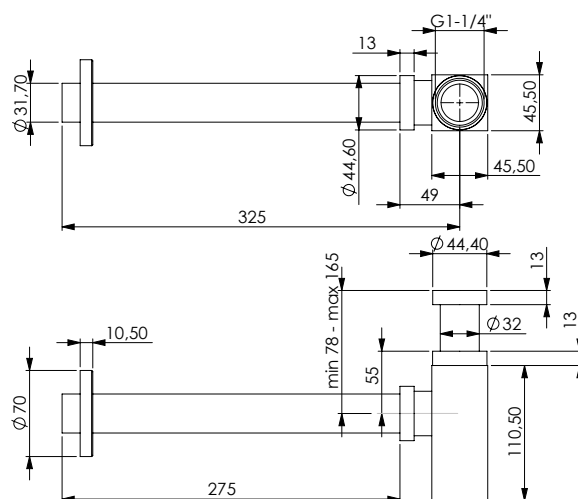

SIFONE 400

Sifone quadro d'arredo 1"1/4 tubo 300 mm

Square furniture accessory bottle trap 1"1/4 with 300 mm pipe

OTT

500 gr