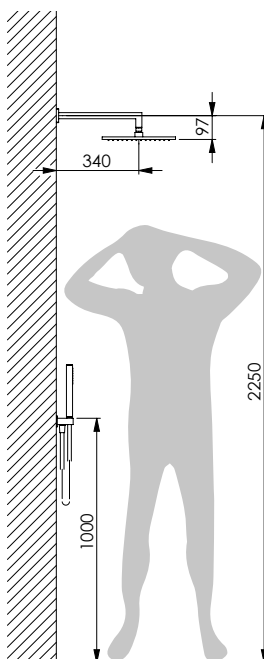

ELEGANCE QUADRO

Kit doccia cromato con doccia Astro, presa acqua Simi con supporto, flessibile antitorsione Satilux 150 cm, braccio doccia Cassiopea 35 e soffione Saturno Q

Chromed shower kit with Astro handshower, Simi water supply with bracket and 150 cm Satilux flexible hose antitwist, shower arm Cassiopea 35 and Saturno Q shower-head

- **CRM**
- **20Q 13654**
- **25Q 13653**
- **30Q 13639**

Con miscelatore Incasso quadro 2 vie:
With square concealed mixer 2 ways:

- **CRM**
- **20Q MI 16303**
- **25Q MI 16304**
- **30Q MI 16305**