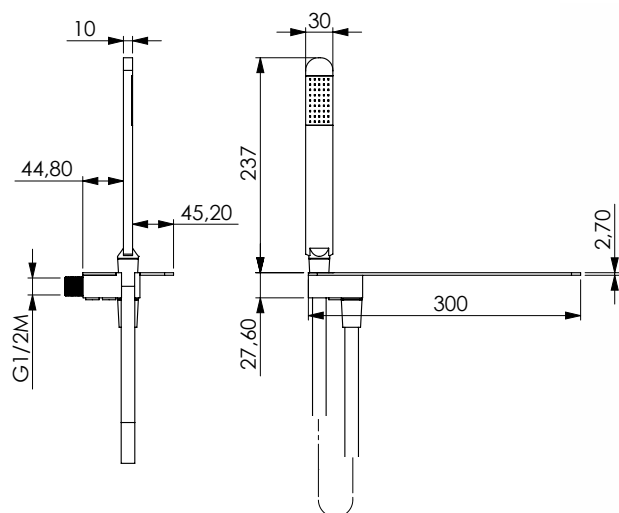

DIVA

Kit vasca cromato con doccia Giada, presa acqua Simi con mensola e supporto, flessibile antitorsione Monofilo 150 cm

Chromed bathtub kit with Giada handshower, shelf with water supply and Simi bracket, 150 cm Monofilo flexible hose antitwist