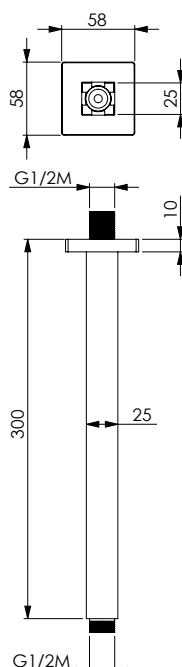

IDRA 30

Braccio doccia quadro in ottone cromato L 300 mm
25x25 mm - 1/2M x 1/2M a soffitto

*Chromed brass shower arm 300 mm 25x25 mm - 1/2M x
1/2M ceiling*

OTT

- **CRM**
  12603
- **GLD**
  16393
- **BRZ**
  16394
- **NKS**
  16395
- **NRO**
  16396
- **BCO**
  16397