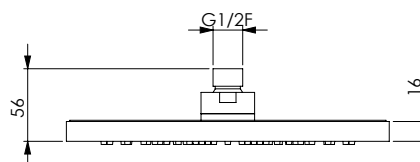

DELFINO 25T

Soffione in ABS cromato tondo Ø 250x16 mm, 96 fori, anticalcare, non ispezionabile

Round chromed ABS shower head Ø 250x16 mm, 96 holes, not inspectable, with easy-clean

CRM
14066

NRO
17999

DELFINO 20T

Soffione in ABS cromato tondo Ø 200x11 mm, 98 fori, anticalcare, non ispezionabile

Round chromed ABS shower head Ø 200x11