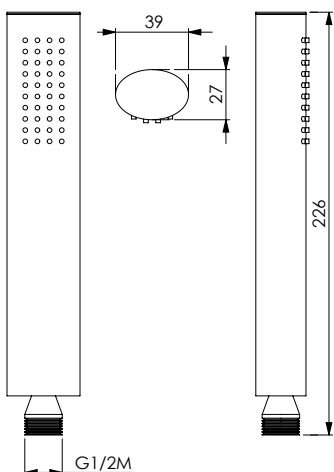

CRM 17333

RISPARMIO D'ACQUA | WATER SAVING

L'acqua è un bene prezioso. Le docce ed i soffioni che utilizzano la tecnologia Water-Saving preservano dagli sprechi d'acqua riducendo il consumo idrico fino al 40%.

Water is a precious commodity. Hand showers and shower heads that use Water-Saving technology avoid water waste by reducing water consumption by up to 40%.

Articolo	WS	Nadal Q1	Nadal Q1
		Sì	NO
Pressione	0,1	7,55	8,99
acqua (PSI)	0,2	10,23	12,33
(flusso L/min)	0,3	11,51	14,75
	0,4	11,66	16,66

INIEZIONE DI ARIA | AIR SYSTEM

La tecnologia Air-System permette di realizzare un getto più frizzante mescolando aria ed acqua. Questa combinazione produce zampilli morbidi e leggeri, che ricordano l'effetto naturale della pioggia.

With the Air-System technology, the waterflow is aerated by combining air and water, benefiting the shower experience with soft and smooth waterflows, reminiscent of the natural rainfall.