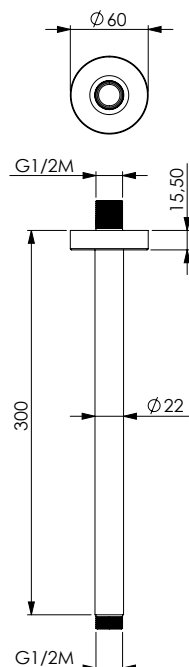

PLUTO 30

Braccio doccia tondo in ottone cromato L 300 mm
Ø 22 mm - 1/2Mx1/2M a soffitto

*Chromed brass round shower arm 300 mm Ø 22 mm -
1/2M x 1/2M ceiling*

OTT

- **CRM**
  12601
- **GLD**
  16369
- **BRZ**
  16370
- **NKS**
  16371
- **NRO**
  16372
- **BCO**
  16373