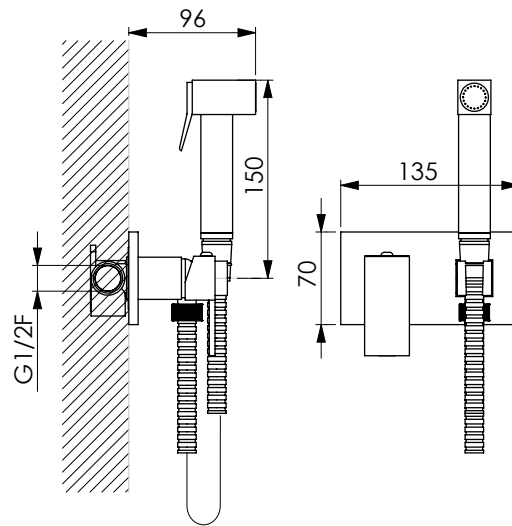

KIT SHUT-OFF
OTTONE Q MP

Kit Shut-Off quadro in ottone cromato con flessibile antitorsione* 120 cm in acciaio cromato con miscelatore da incasso con placca e supporto

Chromed brass square Shut-off kit with 120 cm chromed inox flexible hose antitwist* with built-in mixer with plaque and bracket

- **CRM**
  14205