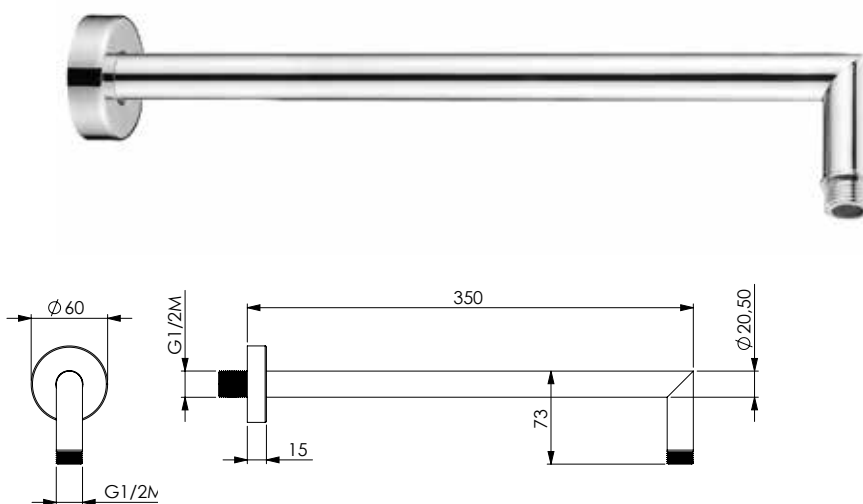

EGEO 35

Braccio doccia tondo in ottone cromato L 350 mm
Ø 20,5 mm - 1/2Mx1/2M

Chromed brass round shower arm 350 mm Ø 20,5 mm
- 1/2M x 1/2M

OTT

- CRM
- GLD
- BRZ
- NKS
- NRO
- BCO