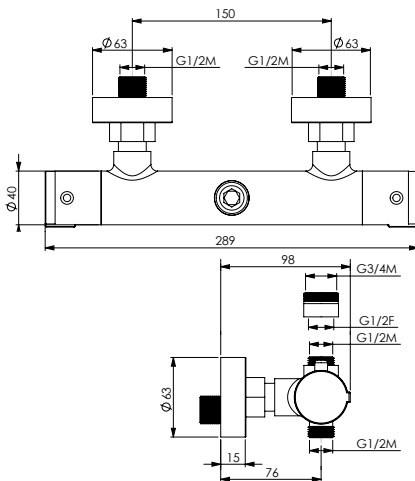

Miscelatore termostatico esterno doccia tondo con uscita 1/2M superiore e 1/2M inferiore con riduzione da 1/2" a 3/4", deviatore incorporato

Round external thermostatic mixer with 1/2M upper outlet and 1/2M lower outlet, reduction from 1/2" to 3/4" and diverter included