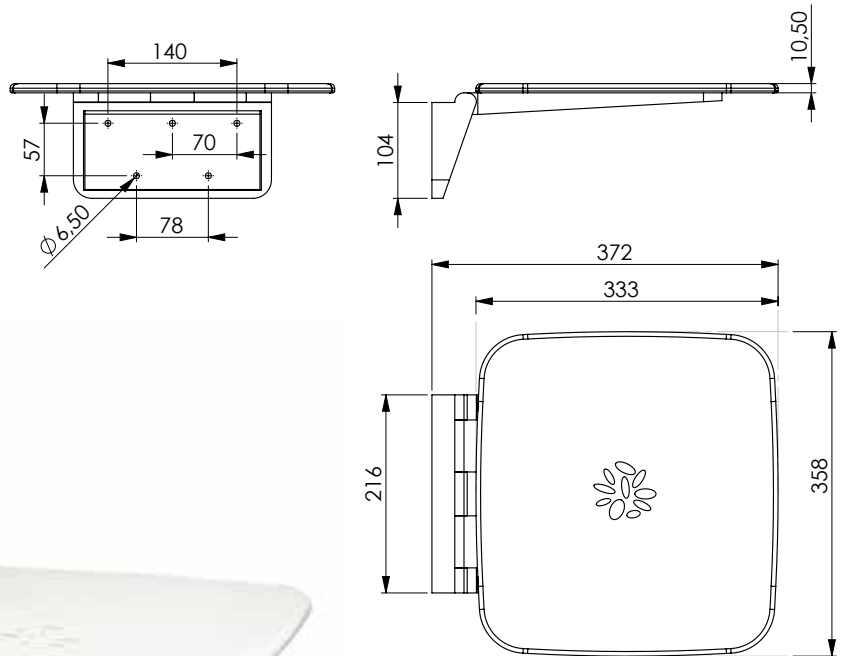

LOTO

Seduta comfort per doccia, pieghevole in ABS con struttura in alluminio resistente all'acqua, portata max. 130 kg

Water-resistant folding seat in aluminium and ABS, max. load 130 kg