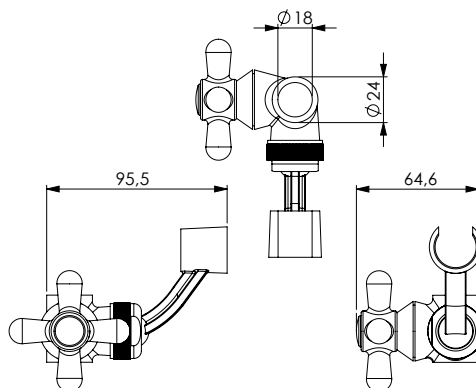

SC 300

Scorrevole in ottone cromato Ø 18 mm

Chromed brass slider Ø 18 mm

OTT

CRM 12113