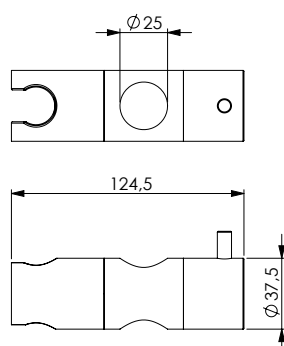

SC 106 2.0

Scorrevole in ABS cromato Ø 25 mm

Chromed ABS slider Ø 25 mm