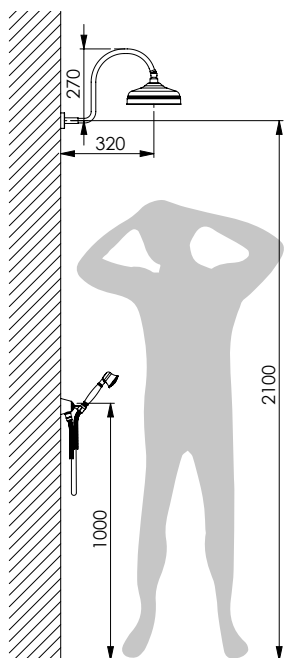

ANTICO

Kit doccia cromato con doccia Antica, presa acqua Antica con supporto, flessibile D/A 150 cm, braccio doccia Antico e soffione Antico

Chromed shower kit with Antica handshower, Antica water supply with bracket and 150 cm double lock flexible hose, shower arm Antico and Antico shower-head

- **CRM 200 13641**
- **200A 18823** anticalcare
- **300 13655**