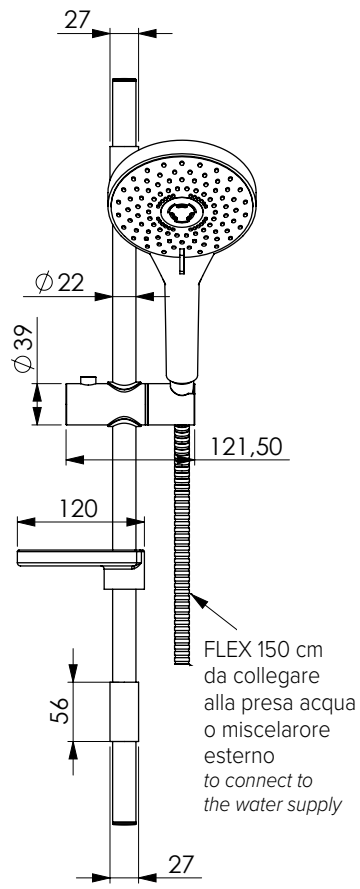

7CENTO

Asta 215 in inox cromato, Ø 22 mm con supporti laterali regolabili, laterali e scorrevole in ABS cromato, doccia Milla 3L, portasapone Zero tondo ABS cromato e flessibile 150 cm doppia aggraffatura. Fissaggio a 2 viti per ogni laterale

Sliding rail 215 chromed inox Ø 22 mm with adjustable side brackets, side brackets and central slider chromed ABS, Milla 3L handshower, chromed ABS soapdish Zerotondo and flexible hose 150 cm double lock. 2 fixing screws for each side bracket

ACC