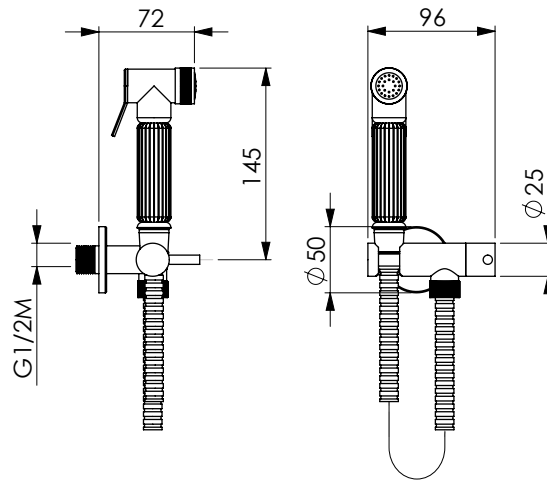

Chromed brass round Shut-off kit with 120 cm chromed inox flexible hose antitwist tap and integrated wall bracket*

CRM
14202

KIT SHUT-OFF OTTONE T RS LISCIA

Kit Shut-Off tondo in ottone cromato con flessibile antitorsione* 120 cm in acciaio cromato con rubinetno e supporto integrato