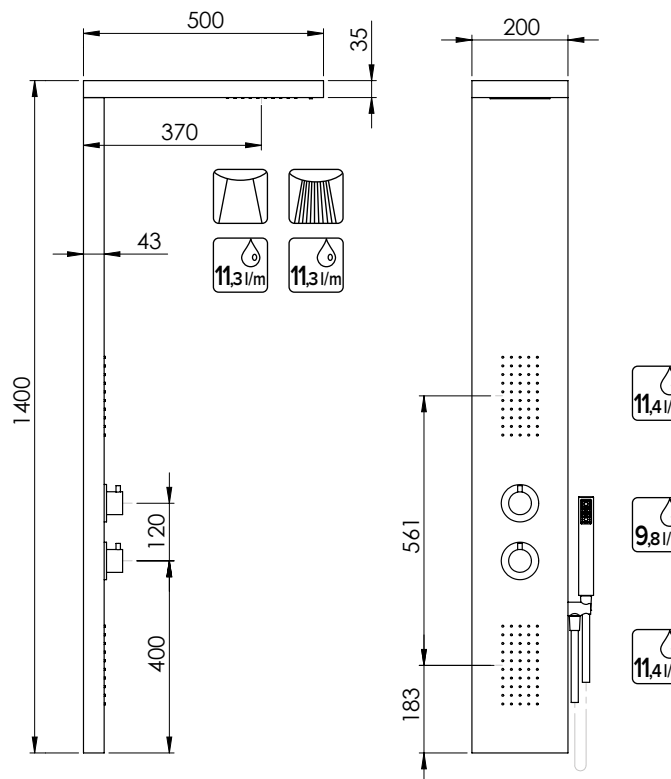

ERMES

Pannello doccia in inox super-mirror con miscelatore progressivo e deviatore incorporati, soffione con funzione cascata e getti frontali, doccia Link, flessibile antitorsione 150 cm Satilux

Super-mirror inox shower panel with progressive mixer and diverter included, body sprays, shower head with waterfall, Link handshower, flexible hose Satilux 150 cm antitwist

con miscelatore termostatico
with thermostatic mixer

COVER ERMES

Coperchio superiore acciaio AISI 304 per pannello doccia Ermes

Stainless steel AISI 304 upper cover for Ermes shower panel

EOS

Pannello doccia in inox super-mirror con miscelatore progressivo e deviatore incorporati, con soffione con funzione cascata e getti frontali, doccia Link, flessibile antitorsione 150 cm Satilux

Super-mirror inox shower panel with progressive mixer and diverter included, body sprays, shower head with waterfall, Link handshower, flexible hose Satilux 150 cm antitwist

COVER EOS

Coperchio superiore acciaio AISI 304 per pannello doccia Eos

Stainless steel AISI 304 upper cover for Eos shower panel