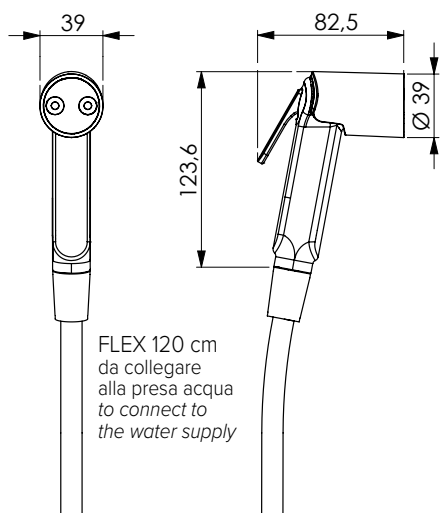

KIT PLUG W

Kit Plug in PP bianco con flessibile 120 cm in PVC bianco e supporto Plug bianco

White PP Plug kit with 120 cm white PVC flexible hose and white Plug wall bracket