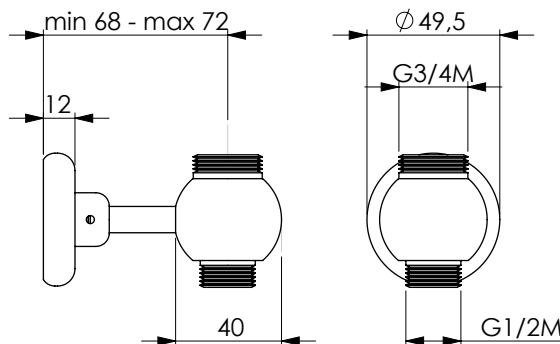

SUPPORTO INFERIORE ANTICO

Supporto inferiore antico in ottone cromato per colonna doccia Antica 3/4M x 1/2M. Kit di fissaggio: 2 viti e 2 tasselli

Chromed brass low side bracket for shower column Antica 3/4M x 1/2M. Fixing kit: 2 screws and 2 wall plugs

OTT

- CRM 11916
- GLD 16613
- BRZ 13075
- RME 16952