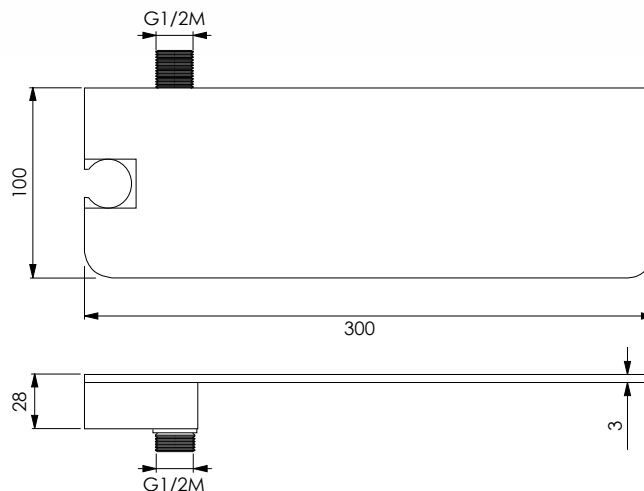

SIMI CON MENSOLA E SUPPORTO

Pres a acqua 1/2M x 1/2M in ottone cromato con mensola e supporto

Chromed brass water connection 1/2M x 1/2M with shelf and bracket

OTT