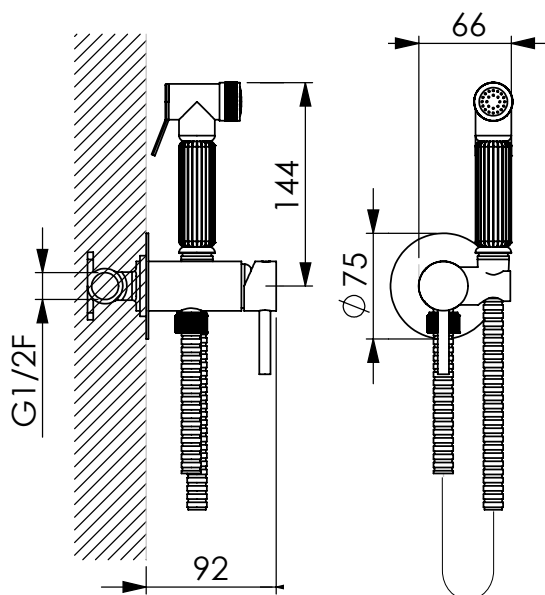

**KIT SHUT-OFF
OTTONE T MS**

Kit Shut-Off tondo in ottone cromato con flessibile antitorsione* 120 cm in acciaio cromato con miscelatore da incasso e supporto integrato

Chromed brass round Shut-off kit with 120 cm chromed inox flexible hose antitwist* with built-in mixer and integrated bracket

**CRM
14201**