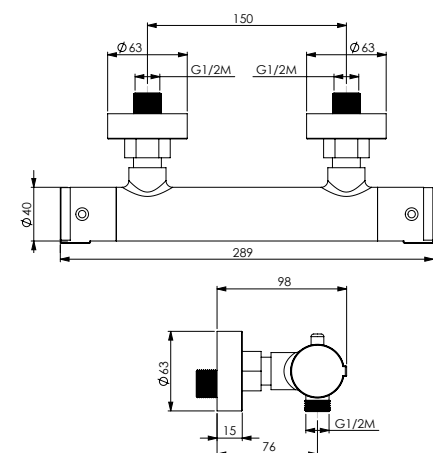

ESTERNO TONDO TERMOSTATICO 1/2M INFERIORE

Miscelatore termostatico esterno doccia tondo con uscita 1/2M inferiore

Round external thermostatic mixer with 1/2M lower outlet