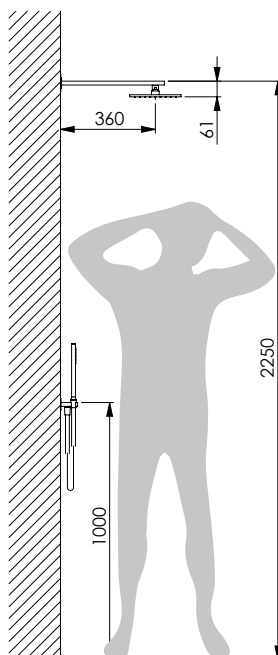

ELEGANCE RETTANGOLO

Kit doccia cromato con doccia Pixel, presa acqua Milo con supporto, flessibile antitorsione Satilux 150 cm, braccio doccia Andromeda 40 e soffione Supernova

Chromed shower kit with Pixel handshower, Milo water supply with bracket and 150 cm Satilux flexible hose antitwist, shower arm Andromeda 40 and Supernova shower-head

- **CRM**
- **13640**

Con miscelatore Incasso quadro 2 vie:
With square concealed mixer 2 ways:

- **CRM**
- **MI 16306**