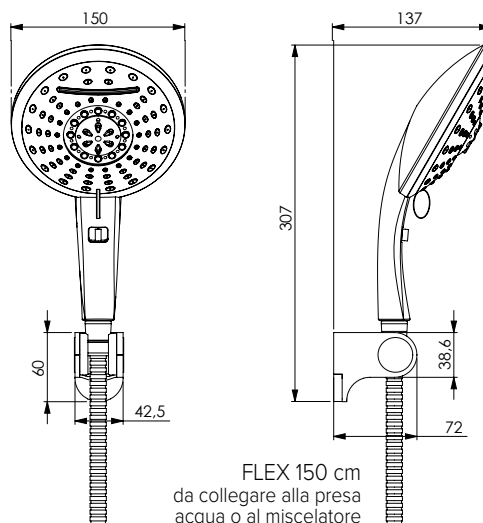

CASCADE

Kit vasca cromato con doccia Cascade 5 2.0, supporto Portos, flessibile 150 cm D/A

Chromed bathtub kit with Cascade 5 2.0 handshower, Portos bracket and 150 cm double-lock flexible hose

FLEX 150 cm
da collegare alla presa
acqua o al miscelatore
esterno
to connect to
the water supply