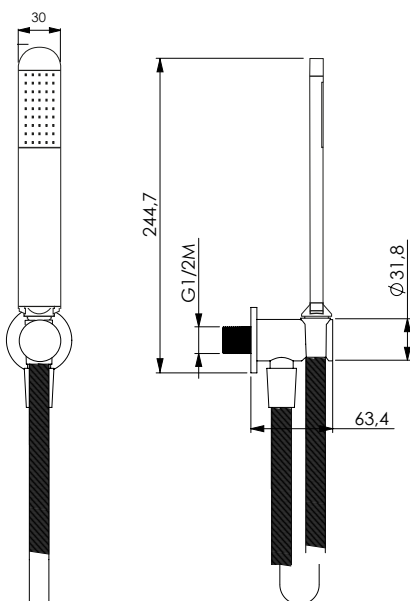

MUSA

Kit vasca cromato con doccia Giada, presa acqua Lindos 2.0 con supporto, flessibile antitorzione Monofilo 150 cm

Chromed bathtub kit with Giada handshower, Lindos 2.0 shelf water supply with bracket and 150 cm Monofilo flexible hose antitwist