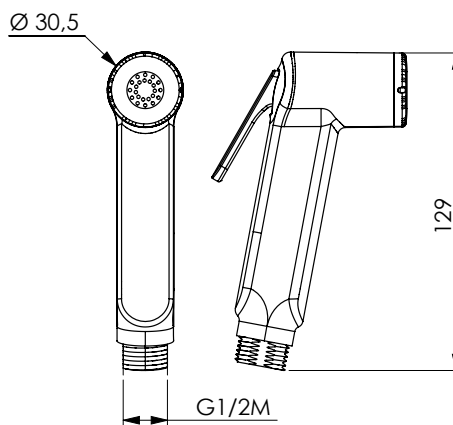

PLUG CR

Doccia in ABS cromato 1 getto più continuo

Chromed ABS hand shower 1 jet

PLUG B

Doccia in PP bianco 1 getto più continuo

White PP hand shower 1 jet

SIMI CON MENSOLA E SUPPORTO

Pres a acqua 1/2M x 1/2M in ottone cromato con mensola e supporto