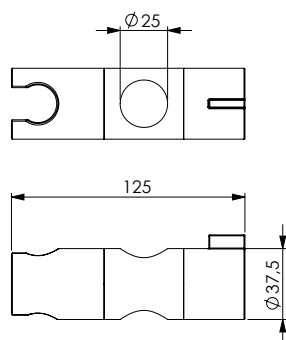

SC 225

Scorrevole in ABS cromato Ø 25 mm

Chromed ABS slider Ø 25 mm

ABS

CRM
12136