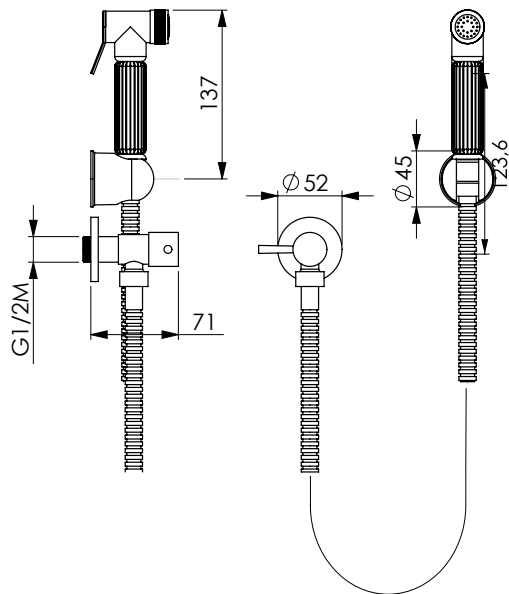

Chromed brass round Shut-off kit with 120 cm chromed inox flexible hose antitwist* tap and wall bracket

CRM
14184

KIT SHUT-OFF OTTONE T LISCIA

Kit Shut-Off tondo in ottone cromato con flessibile antitorsione* 120 cm in acciaio cromato con rubinetto e supporto