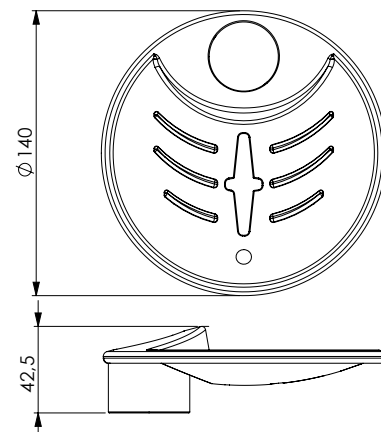

 **CRM**
13845

25C con riduzione Ø 25 mm
with reducer Ø 25 mm

 **CRM**
13850

P107

Portasapone ABS cromato
Chromed ABS soapdish

ABS

25C con riduzione Ø 25 mm
with reducer Ø 25 mm

 **CRM**
13848