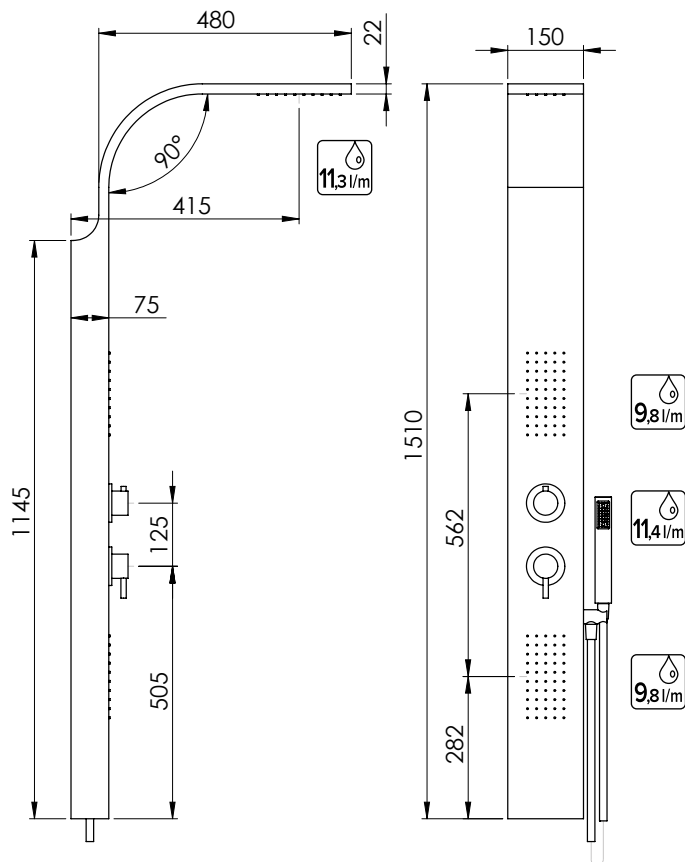

CRIO

Pannello doccia in inox con miscelatore e deviatore cromati incorporati, con soffione e getti frontali, doccia Link e flessibile antitorsione 150 cm Satilux

Inox shower panel with chromed mixer and diverter included, body sprays, Link hand shower and flexible hose Satilux 150 cm antitwist

ACC