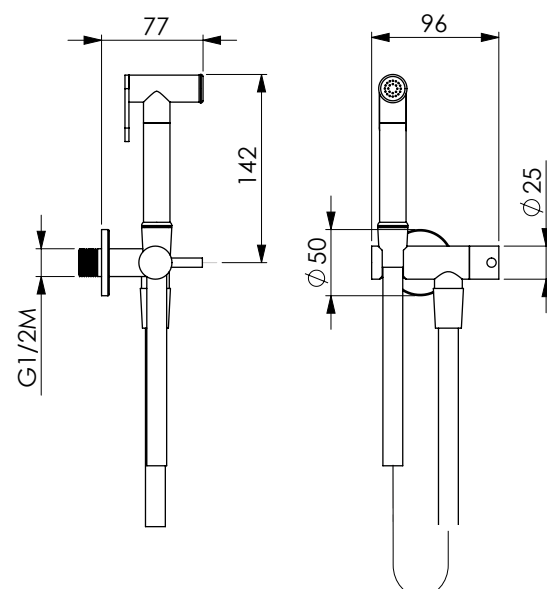

KIT SHUT-OFF OTTONE T RS MINIMALE

Kit Shut-Off tondo in ottone cromato con flessibile antitorsione* 120 cm in PVC grigio metallizzato con rubinetno con supporto

Chromed brass round Shut-off kit with 120 cm grey metallized PVC flexible hose antitwist* tap with wall bracket