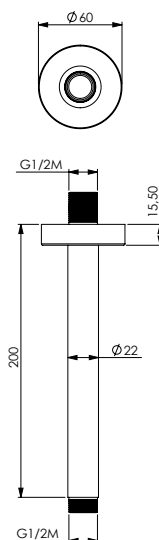

PLUTO 20

Braccio doccia tondo in ottone cromato L 200 mm
Ø 22 mm - 1/2Mx1/2M a soffitto

*Chromed brass round shower arm 200 mm Ø 22 mm -
1/2M x 1/2M ceiling*

OTT

- **CRM**
  12594
- **GLD**
  16375
- **BRZ**
  16376
- **NKS**
  16377
- **NRO**
  16378
- **BCO**
  16379