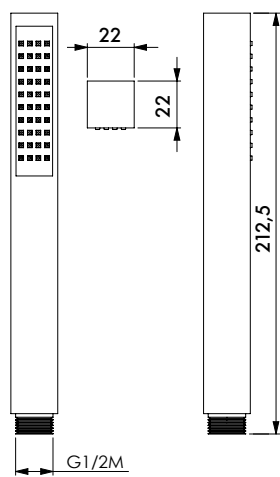

- CRM 17302
- GLD 17307
- BRZ 17308
- NKS 17314
- NRO 17309
- BCO 17310