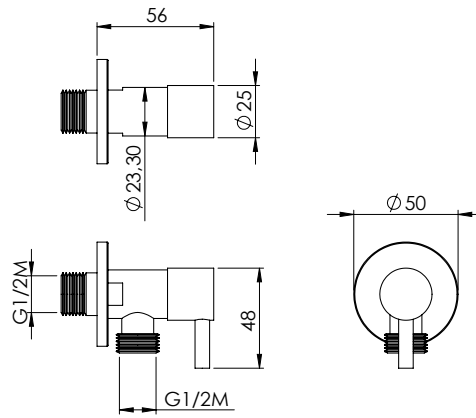

RUBINETTO T

Rubinetto tondo in ottone cromato 1/2M

Chromed brass round tap 1/2M

OTT

- **CRM**
  12060
- **GLD**
  17425
- **BRZ**
  17426
- **NKS**
  17427
- **NRO**
  17428
- **BCO**
  17429