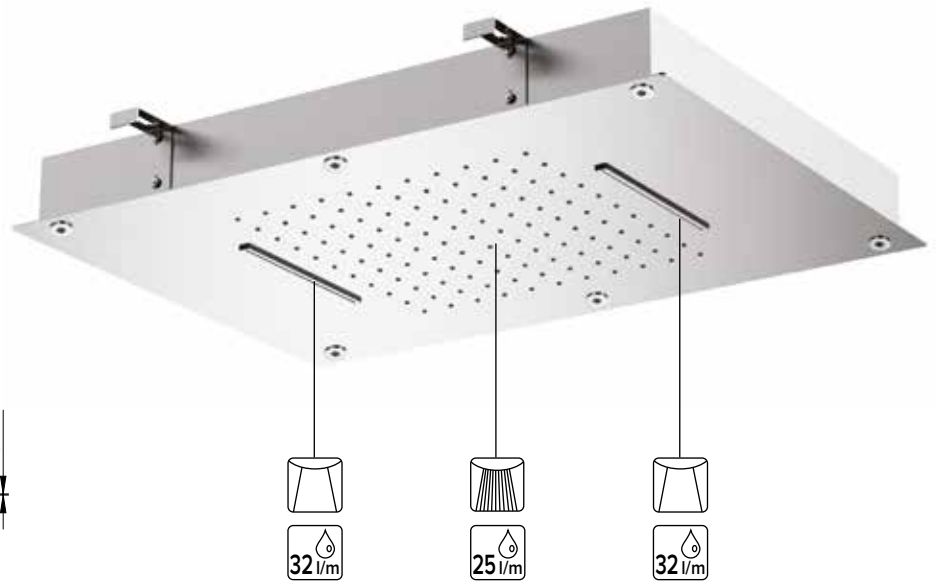

ISPEZIONABILE
INSPECTABLE

ATLANTE 2.0

Soffione a soffitto da incasso rettangolare 600x400x1,5 mm in inox super-mirror con 2 getti e ispezionabile

Super-mirror steel rectangular ceiling shower head 600x400x1,5 mm with 2 jets and inspectable

- **ASM**
  18087
- **ASP**
  18994
- **NRO**
  18995
- **GPB**
  18996