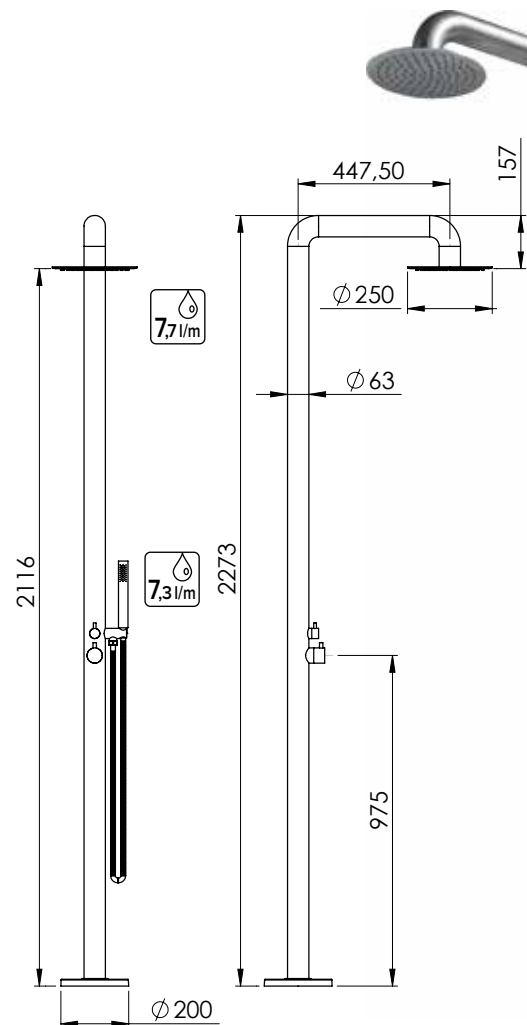

EVA

Set colonna totem in inox AISI 316L spazzolato con miscelatore e deviatore incorporati, completa di soffione in AISI 316L, doccia in ottone nickel spazzolato tonda 1 getto e flessibile antitorsione 150 cm acciaio AISI 304

Brushed AISI 316L stainless steel column set with mixer and diverter included, AISI 316L shower head and brass nickel brushed hand shower 1 jet and stainless steel AISI 304 flexible hose 150 cm antitwist

316

ASP
13061