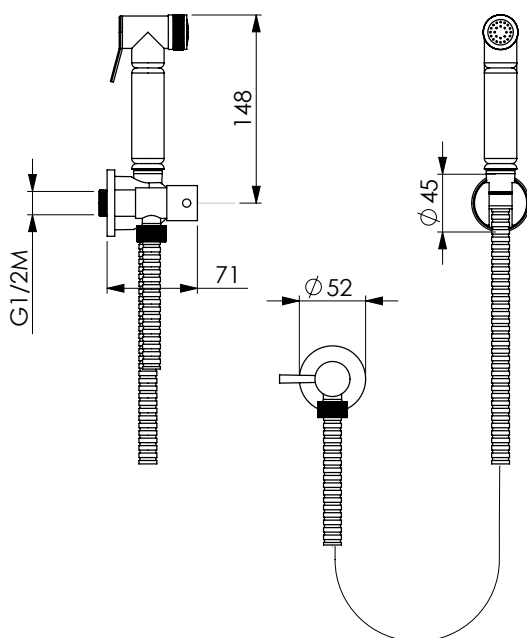

KIT SHUT-OFF OTTONE T LISCIA

Kit Shut-Off tondo in ottone cromato con flessibile antitorsione* 120 cm in acciaio cromato con rubinetto e supporto

Chromed brass round Shut-off kit with 120 cm chromed inox flexible hose antitwist* tap and wall bracket