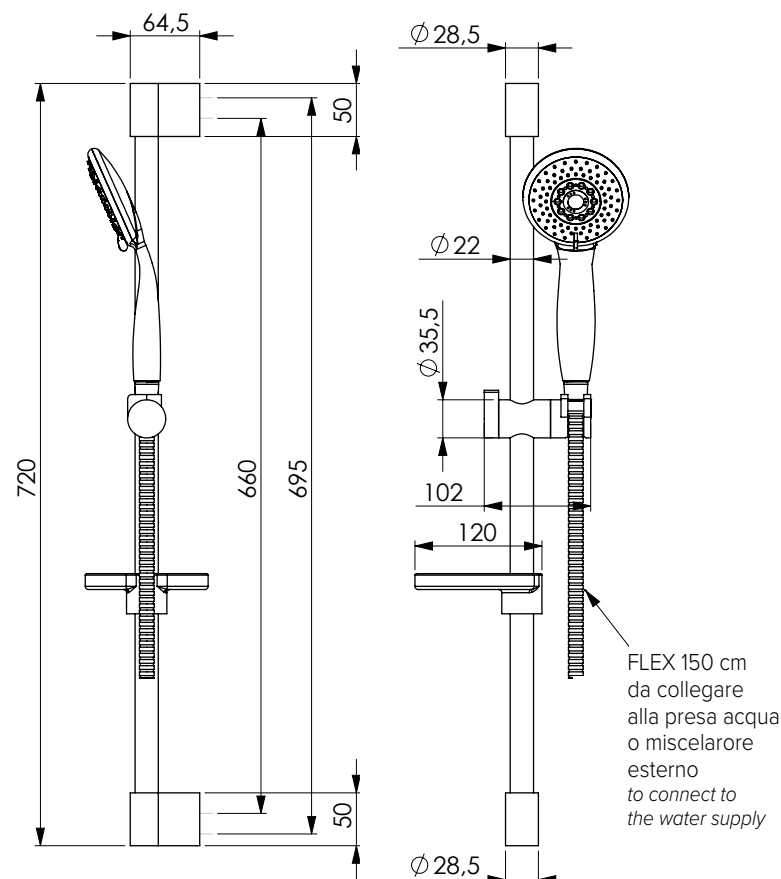

ECO 204 ZT

Asta 204 in inox cromato, Ø 22 mm, laterali e scorrevole in ABS cromato, doccia Mirò 3M, portasapone Zerotondo ABS cromato e flessibile 150 cm doppia aggraffatura. Fissaggio a 2 viti per ogni laterale

Sliding rail 204 chromed inox Ø 22 mm, side brackets and central slider chromed ABS, Mirò 3M handshower, chromed ABS soapdish Zerotondo and flexible hose 150 cm double lock. 2 fixing screws for each side bracket