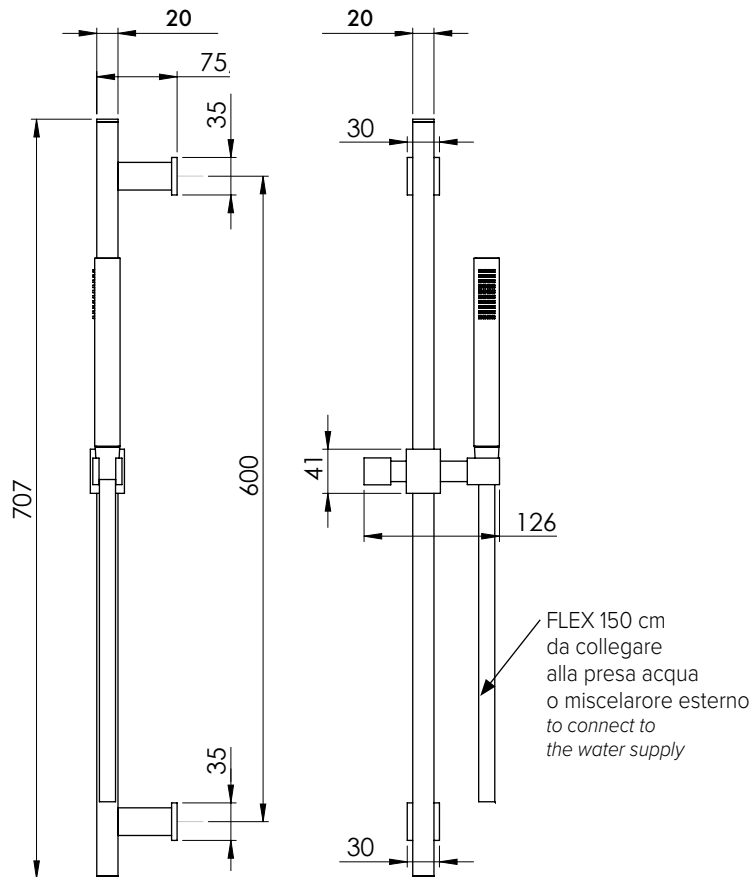

SQUARE L 2.0

Asta 205 in ottone cromato, 20x20 mm, laterali e scorrevole in ottone cromato, doccia Leo e flessibile 150 cm Satilux.

Fissaggio a 1 vite per ogni laterale

Shower set with sliding rail 205 chromed brass 20x20 mm, Leo handshower, flexible hose 150 cm Satilux. 1 fixing screw for each side bracket

OTT