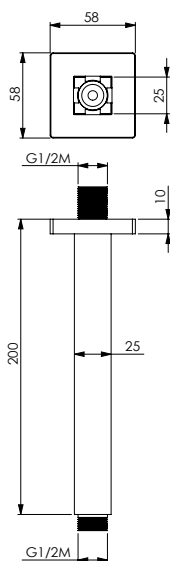

IDRA 20

Braccio doccia quadro in ottone cromato L 200 mm - 25x25 mm 1/2M x 1/2M a soffitto

*Chromed brass shower arm
200 mm 25x25 mm - 1/2M x 1/2M ceiling*

OTT

- **CRM**
  12593
- **GLD**
  16426
- **BRZ**
  16428
- **NKS**
  16430
- **NRO**
  16432
- **BCO**
  16434