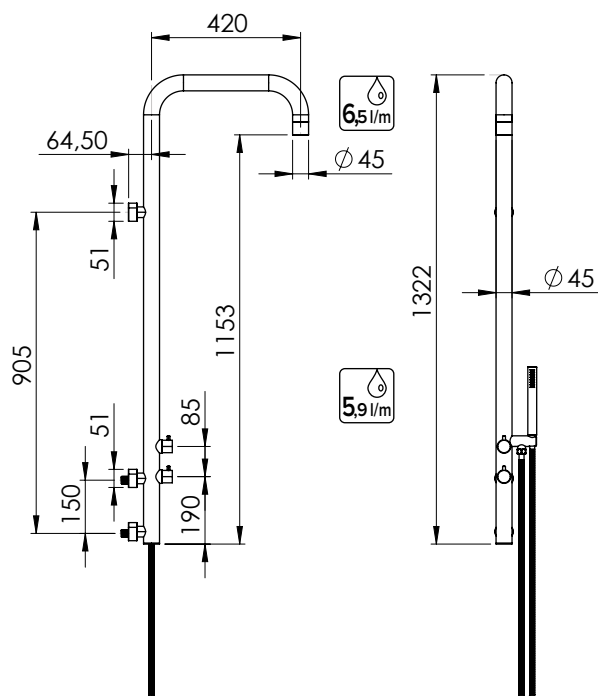

NAAMA

Set colonna totem in inox AISI 316L spazzolato con miscelatore e deviatore incorporati, soffione incorporato, doccia in acciaio AISI 304 spazzolato tonda 1 getto e flessibile antitorsione 150 cm acciaio AISI 304. Installazione a parete

Brushed AISI 316L stainless steel column set with mixer and diverter included, built-in showerhead, stainless steel AISI 304 hand shower 1 jet and stainless steel AISI 304 flexible hose 150 cm antitwist. Wall mounted

316