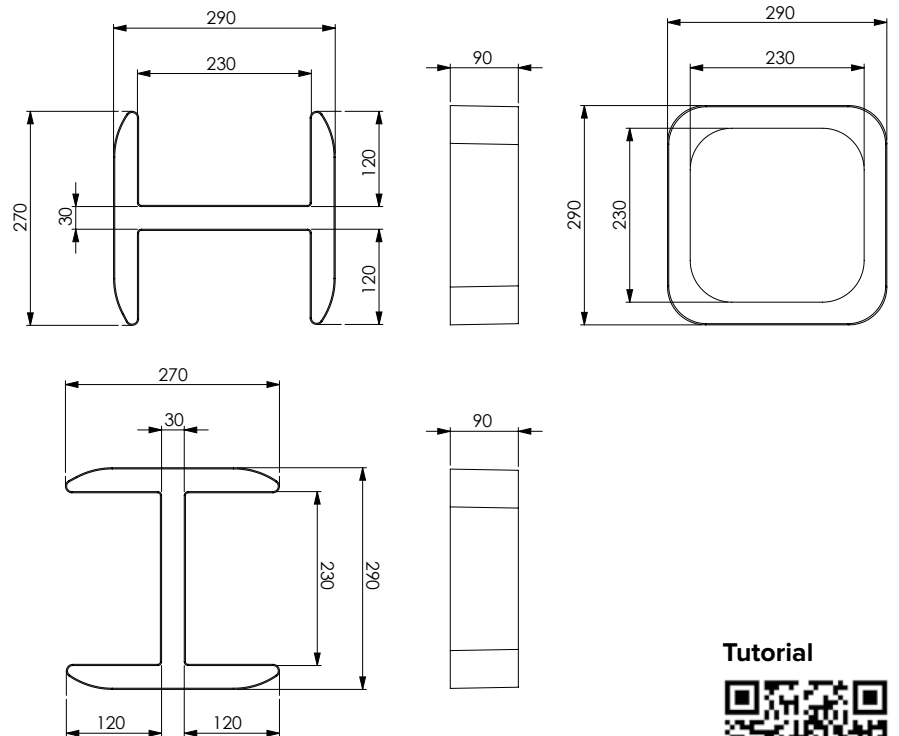

LETTERING H / I

Design Francesca Settimi

ABS

LETTERING O

Design Francesca Settimi

ABS

Color ciliegia
cherry colour

Color ciliegia
cherry colour

13467

13474

Color latte
milk colour

Color latte
milk colour

13463

13470

Color cacao
cacao colour

Color cacao
cacao colour

13464

13471

Color liquirizia
licorice colour

Color liquirizia
licorice colour

13465

13472

Tutorial