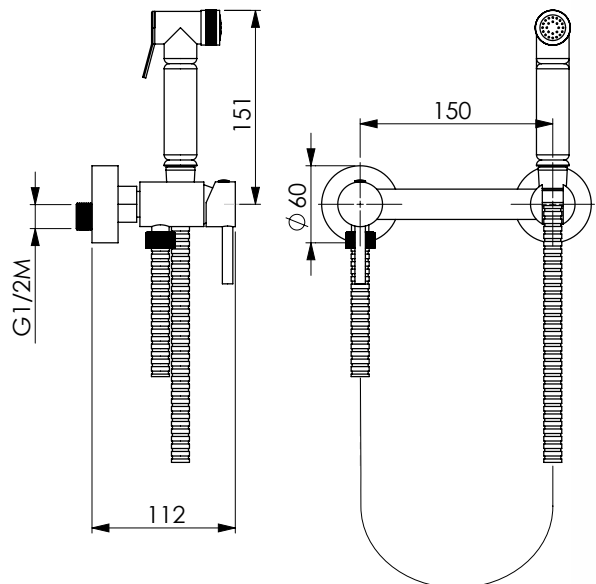

KIT SHUT-OFF OTTONE T DESIGN LISCIA

Kit Shut-Off tondo in ottone cromato con flessibile antitorsione* 120 cm in acciaio cromato con miscelatore Design e supporto integrato

Chromed brass round Shut-off kit with 120 cm chromed inox flexible hose antitwist* Design mixer and integrated wall bracket

CRM
17347