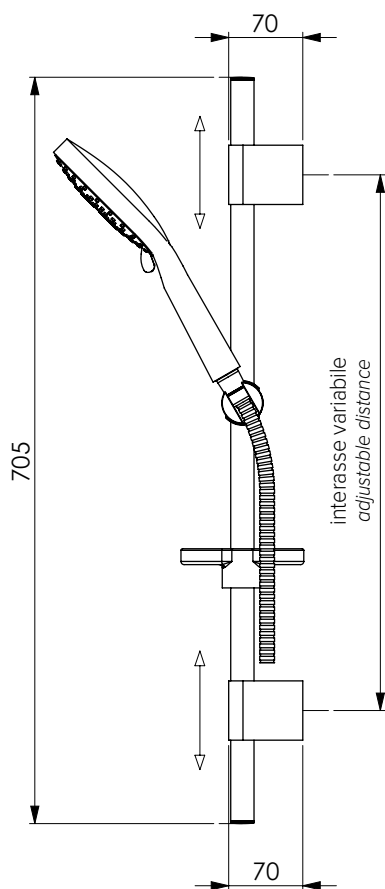

7CENTO

Asta 215 in inox cromato, Ø 22 mm con supporti laterali regolabili, laterali e scorrevole in ABS cromato, doccia Milla 3L, portasapone Zero tondo ABS cromato e flessibile 150 cm doppia aggraffatura. Fissaggio a 2 viti per ogni laterale

Sliding rail 215 chromed inox Ø 22 mm with adjustable side brackets, side brackets and central slider chromed ABS, Milla 3L handshower, chromed ABS soapdish Zerotondo and flexible hose 150 cm double lock. 2 fixing screws for each side bracket

ACC