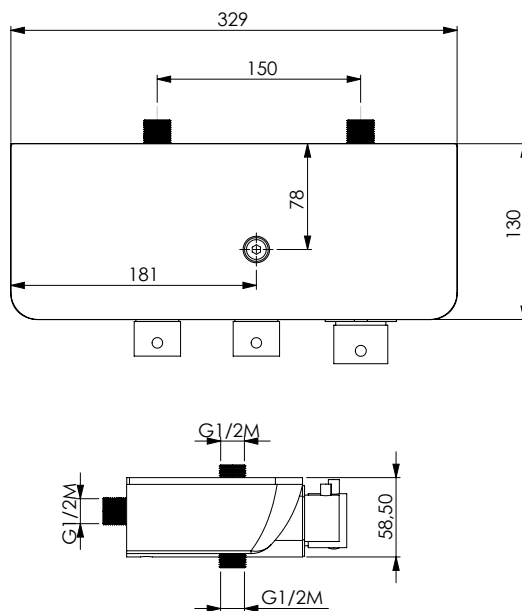

MENSOLA TERMOSTATICA KELLY

Miscelatore termostatico esterno doccia con uscita 1/2M superiore e 1/2 inferiore con deviatore incorporato e piano d'appoggio

External thermostatic shower mixer with 1/2M top and 1/2 bottom outlet with built-in diverter and shelf

OTT

- **CRM/NRO**
  18063