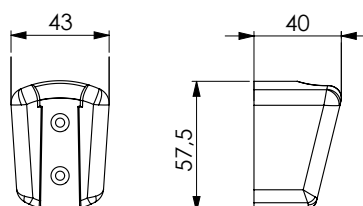

SLY

Supporto fisso in ABS cromato 2 viti di fissaggio

ABS chromed fixed bracket 2 fixing screws