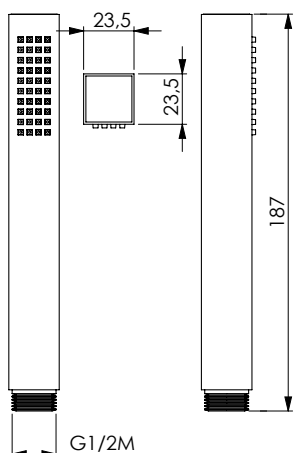

- CRM 18425
- GLD 18426
- NKS 18428
- NRO 18429
- BCO 18430