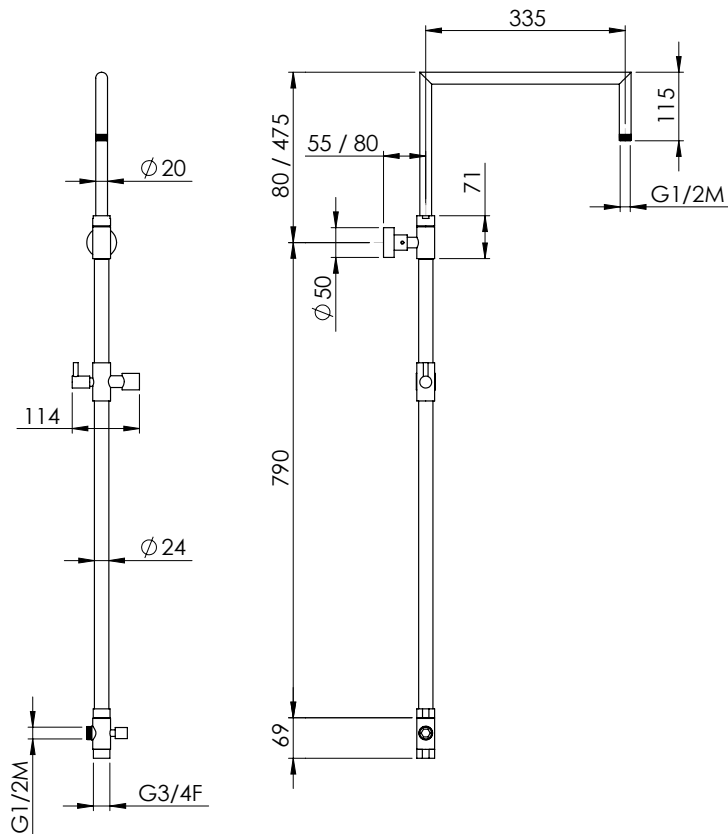

-  **CRM 18072**

342

Asta tonda telescopica e girevole in ottone cromato Ø 24 mm, completa di deviatore e scorrevole in ottone

Chromed brass telescopic and rotating round rail Ø 24 mm, diverter and brass slider included