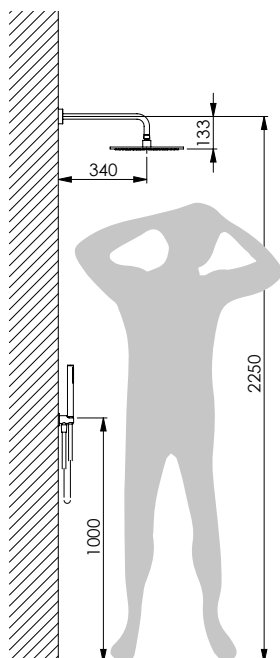

CLASS

Kit doccia cromato con doccia Atena, presa acqua Lindos con supporto, flessibile 150 cm, braccio doccia Pegaso 35 e soffione Venere T

Class shower kit with Atena handshower, Lindos water supply with bracket and 150 cm flexible hose, shower arm Pegaso 35 and Venere T shower-head

- **CRM**
  Flessibile Satilux
  Satilux flexible hose
- **20T 13623**
- **25T 13611**
- **30T 13646**

Con miscelatore Incasso tondo 2 vie:
With round concealed mixer 2 ways:

- **CRM**
  Flessibile Satilux
  Satilux flexible hose
- **20T MI 16050**
- **25T MI 16040**
- **30T MI 16045**