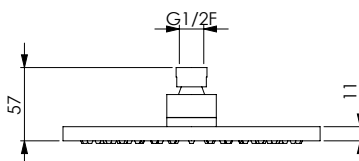

CRM
14028

NRO
17851

BCO
18117