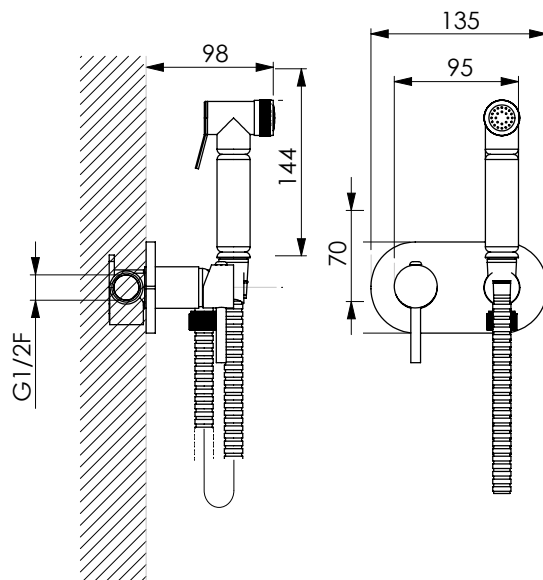

KIT SHUT-OFF OTTONE T MP LISCIA

Kit Shut-Off tondo in ottone cromato con flessibile antitorsione* 120 cm in acciaio cromato con miscelatore da incasso con placca e supporto

Chromed brass round Shut-off kit with 120 cm chromed inox flexible hose antitwist* with built-in mixer with plaque and bracket