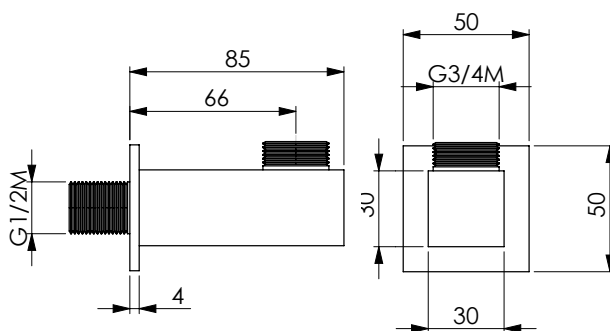

**PRESA ACQUA
INCASSO QUADRA**

Pres a acqua incasso quadra in ottone cromato 1/2M con attacco 3/4M per colonna doccia quadra

Chromed brass square wall-mounted water connection 1/2M with 3/4M fix for square shower column

OTT