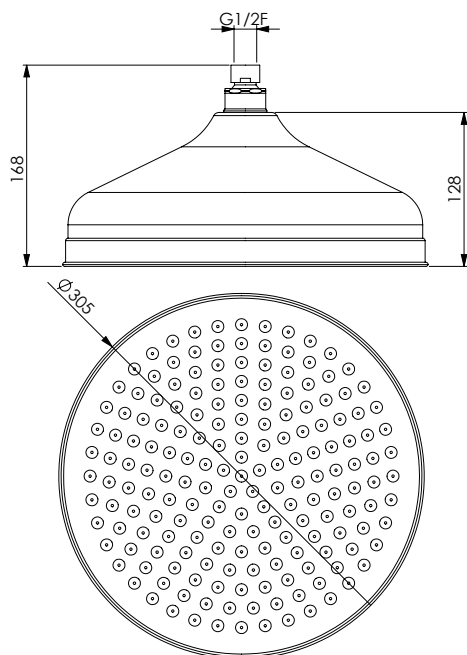

ANTICO 300

Soffione in ottone cromato tondo Ø 305 mm, 181 fori, non ispezionabile

Round chromed brass shower head Ø 305 mm, 181 holes, not inspectable