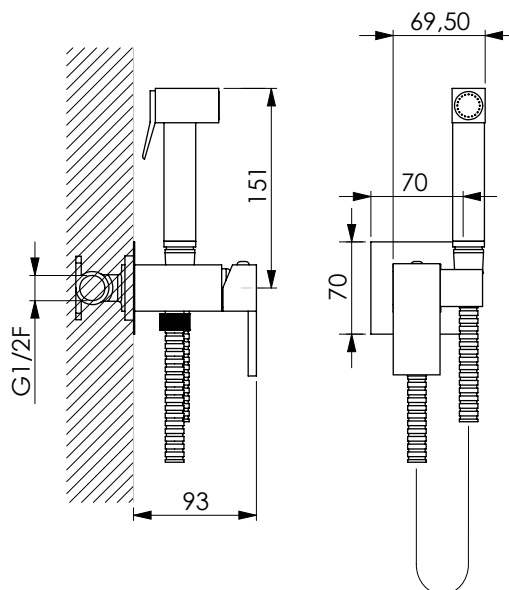

KIT SHUT-OFF OTTONE Q MS

Kit Shut-Off quadro in ottone cromato con flessibile antitorsione* 120 cm in acciaio cromato con miscelatore da incasso e supporto integrato

Chromed brass square Shut-off kit with 120 cm chromed inox flexible hose antitwist* with built-in mixer and integrated bracket