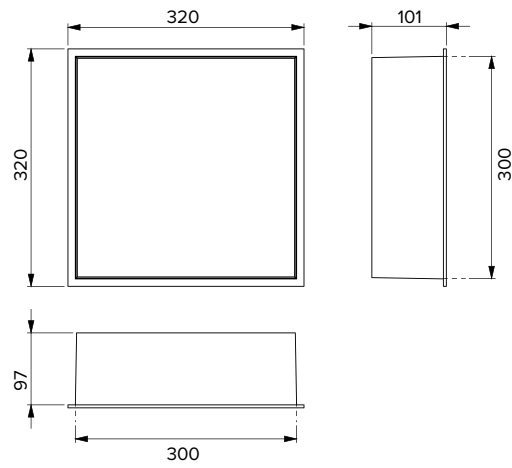

NICCHIA PORTA OGGETTI 30x30

Nicchia doccia Incasso da parete in acciaio Aisi 304 con finitura spazzolata.

Brushed AISI 304 shower niche for wall installation.

304

ASP
18831