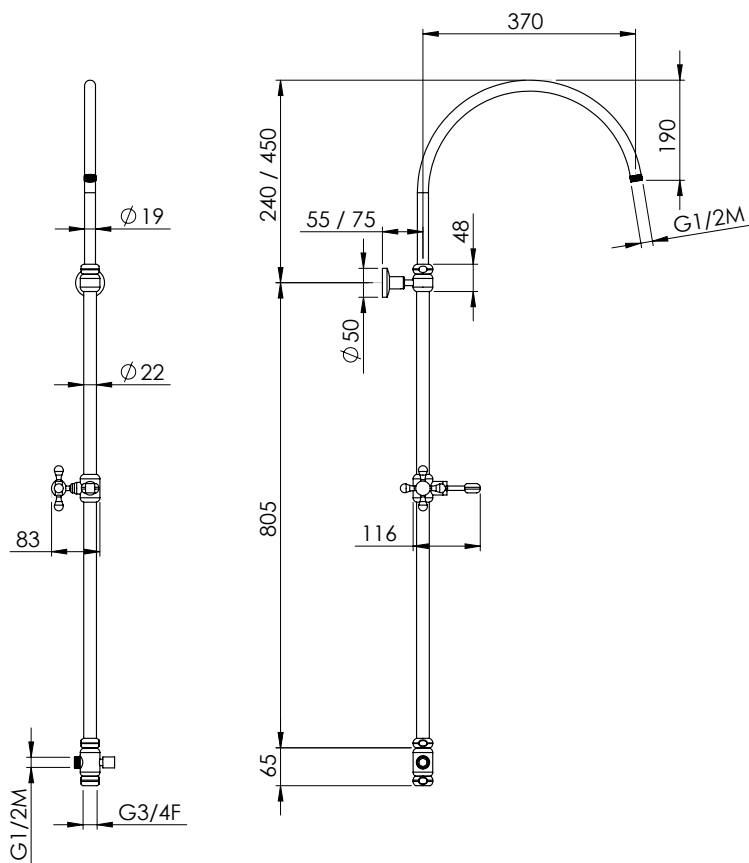

335

Asta tonda in ottone cromato Ø 22 mm, completa di deviatore e scorrevole in ottone

Chromed brass round rail Ø 22 mm, diverter and brass slider included