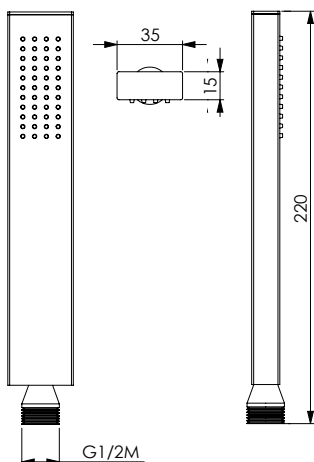

PIXEL

Doccia rettangolare anticalcare in ottone cromato 1 getto

Chromed brass rectangular hand shower easy-clean 1 jet

CRM 17331