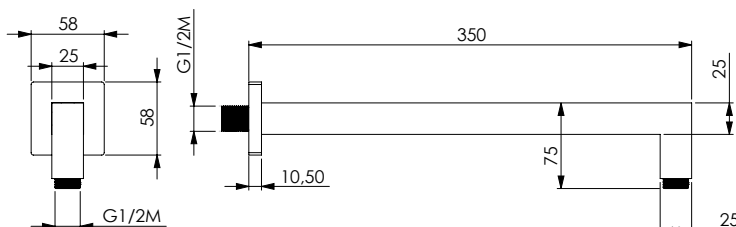

CASSIOPEA 35

Braccio doccia quadro in ottone cromato L 350
mm 25x25 mm - 1/2Mx1/2M

Chromed brass square shower arm 350 mm 25x25 mm
- 1/2M x 1/2M

OTT

- **CRM**
  12609
- **GLD**
  15364
- **BRZ**
  15362
- **NKS**
  15360
- **NRO**
  15363
- **BCO**
  15361