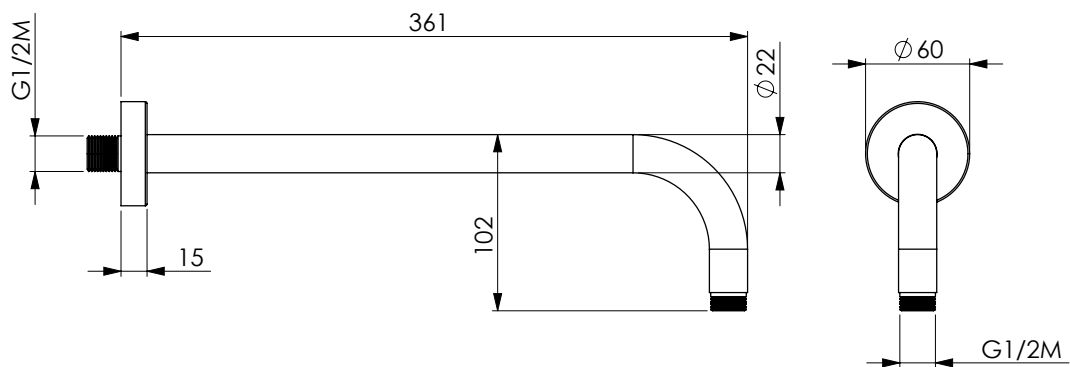

ASP
18402

**ALMA 35T**

Braccio doccia tondo in acciaio AISI 316L spazzolato L 350 mm Ø 22 mm - 1/2Mx1/2M

Round brushed AISI 316L stainless steel shower arm 350 mm Ø 22 mm - 1/2M x 1/2M

316

ASP
18400

CUPRA

Doccia tonda Ø 24 mm, anticalcare in acciaio AISI 316L spazzolato 1 getto