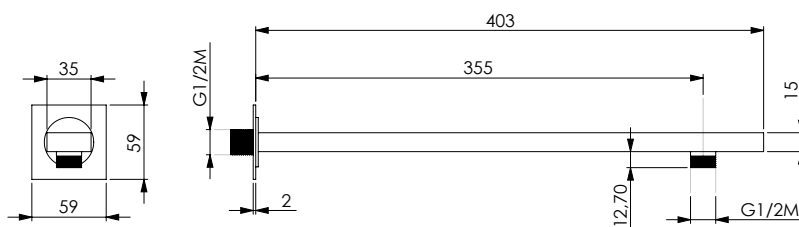

ANDROMEDA

Braccio doccia rettangolare in ottone cromato
L 408 mm 35x15 mm 1/2M x 1/2M

Chromed brass rectangular shower arm 408 mm 35x15 mm 1/2M x 1/2M