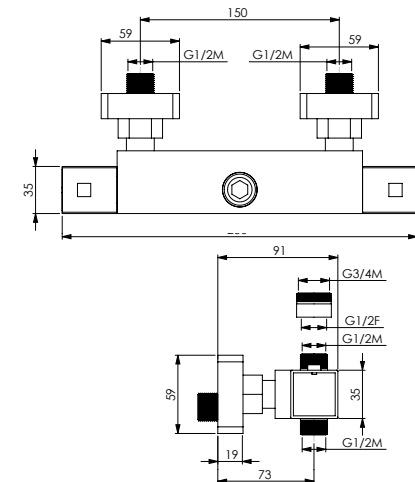

**ESTERNO QUADRO TERMOSTATICO
1/2M SUPERIORE 1/2M INFERIORE**

Miscelatore termostatico esterno doccia quadro con uscita 1/2M superiore e 1/2M inferiore con riduzione da 1/2" a 3/4", deviatore incorporato

Square external thermostatic mixer with 1/2M upper outlet and 1/2M lower outlet, reduction from 1/2" to 3/4" and diverter included