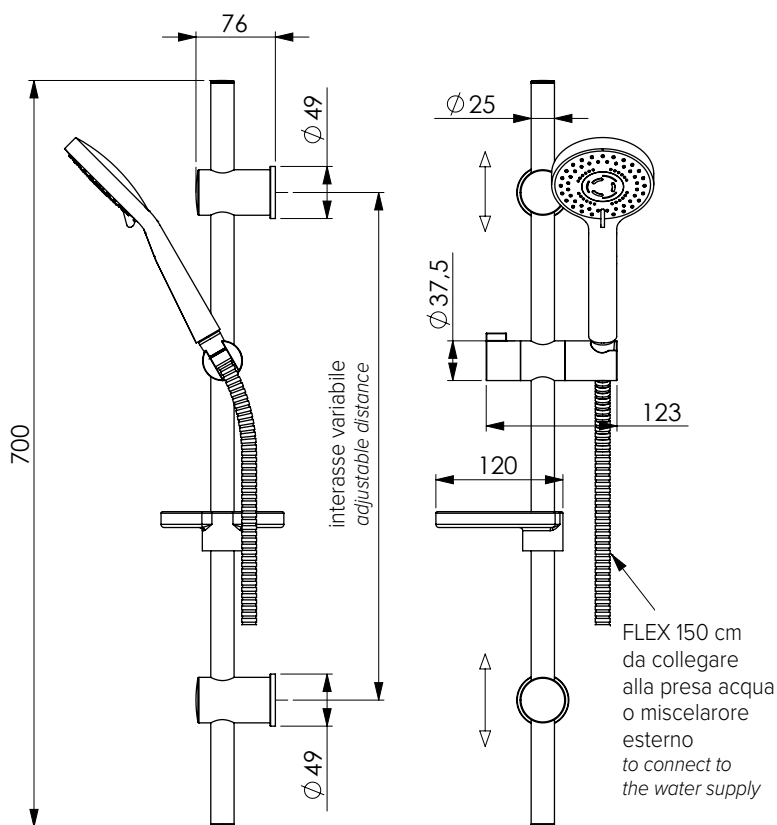

MATRIX

Asta 116 in inox cromato, Ø 25 mm con supporti laterali regolabili, laterali e scorrevole in ABS cromato, doccia Milla 3, portasapone Zero- tondo trasparente e flessibile 150 cm doppia aggraffatura. Fissaggio a 1 vite per ogni laterale

Sliding rail 116 chromed inox Ø 25 mm with adjustable side brackets, side brackets and central slider chromed ABS, Milla 3 handshower, transparent ABS soapdish Zerotondo and flexible hose 150 cm double lock. 1 fixing screw for each side bracket

ACC