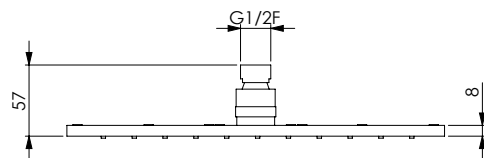

- **CRM**
  13968
- **GLD**
  15448
- **BRZ**
  15379
- **NKS**
  15447
- **NRO**
  15380
- **BCO**
  15446