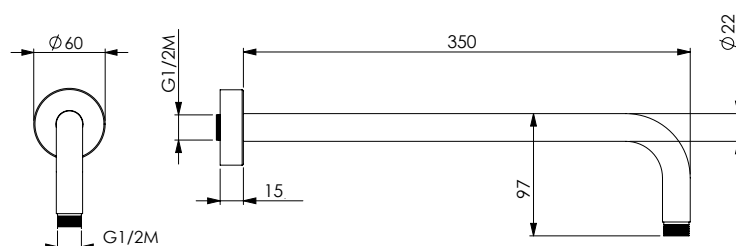

MANUTENZIONE

MAINTENANCE

Damast raccomanda per la pulizia delle superfici cromate dei suoi prodotti l'utilizzo di un panno morbido e sapone neutro diluito in acqua tiepida. È assolutamente sconsigliato l'uso di detersivi contenenti acido corrosivo o additivi abrasivi.

Damast recommends cleaning chrome-plated surfaces with a soft cloth, soap and warm water. Avoid using cleaning agents that contain a corrosive acid or an abrasive additive.