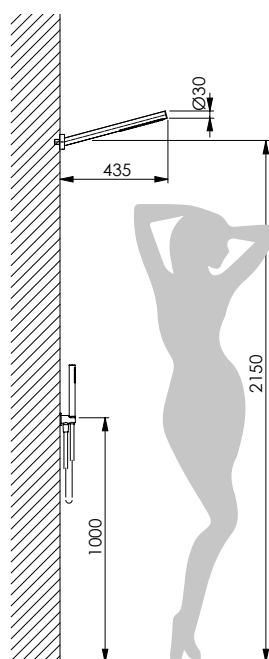

SLASH

Kit doccia cromato con doccia Planet, presa acqua Lindos con supporto, flessibile antitorsione Satilux 150 cm, e soffione a parete Slash

Chromed shower kit with Planet handshower, Lindos water supply with bracket and wall Slash shower-head.

CRM
13665

Con miscelatore Incasso tondo 2 vie:
With round concealed mixer 2 ways:

CRM
MI 16298