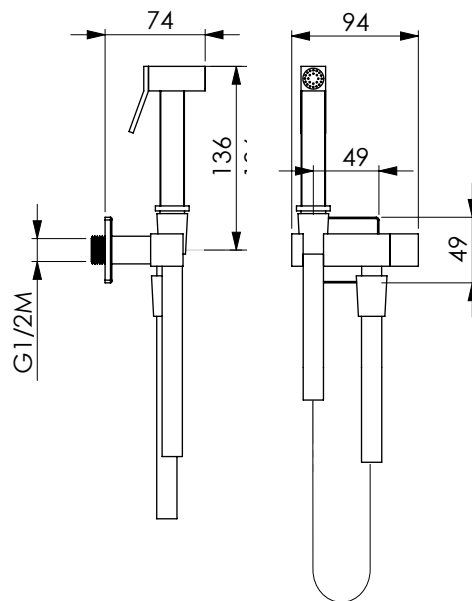

KIT SHUT-OFF OTTONE Q RS MINIMALE

Kit Shut-Off quadro in ottone cromato con flessibile antitorsione* 120 cm in PVC grigio metallizzato con rubinetto e supporto integrato

Chromed brass square Shut-off kit with 120 cm grey metallized PVC flexible hose antitwist* tap and integrated wall bracket