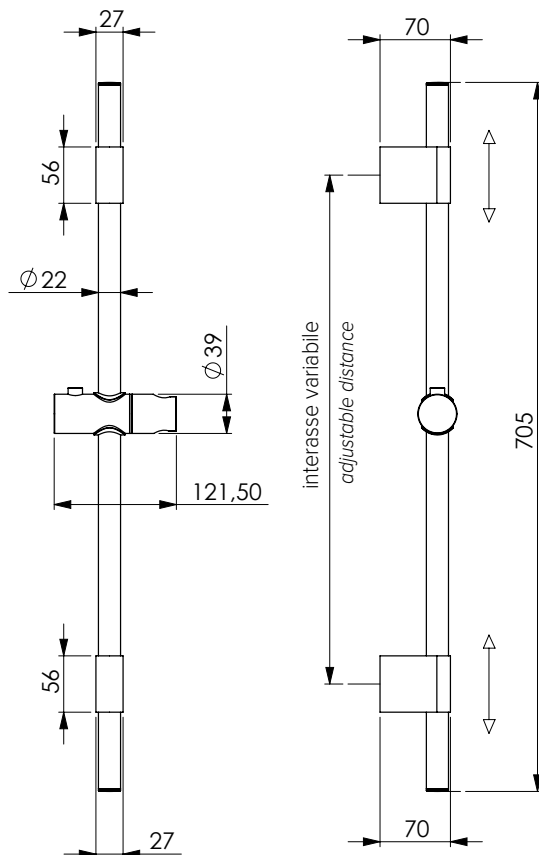

215

Asta in inox cromato, Ø 22 mm 700 mm, laterali e scorrevole in ABS cromato, interasse regolabile

Chromed inox rail Ø 22 mm 700 mm side brackets and central slider chromed ABS, adjustable distance

ACC