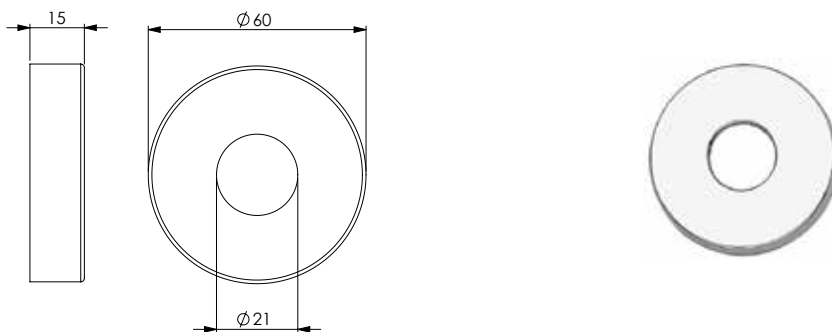

ROSONE TONDO

Rosone tondo Ø 60 mm per bracci Pegaso, Perseo, Antico e Pluto

Round rosette Ø 60 mm for Pegaso, Perseo, Antico and Pluto shower arms