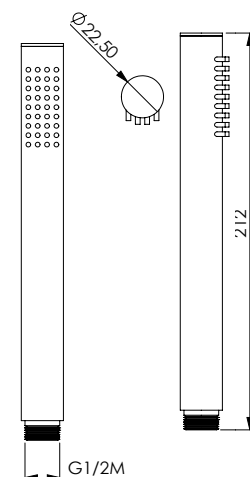

- CRM 17302
- GLD 17307
- BRZ 17308
- NKS 17314
- NRO 17309
- BCO 17310

PLANET

Doccia tonda anticalcare in ottone cromato 1 getto

Chromed brass hand-shower round easy-clean 1 jet

- CRM 17318
- GLD 17323
- PVD 19086
- BRZ 17324
- NKS 17325
- NRO 17317
- BCO 17326