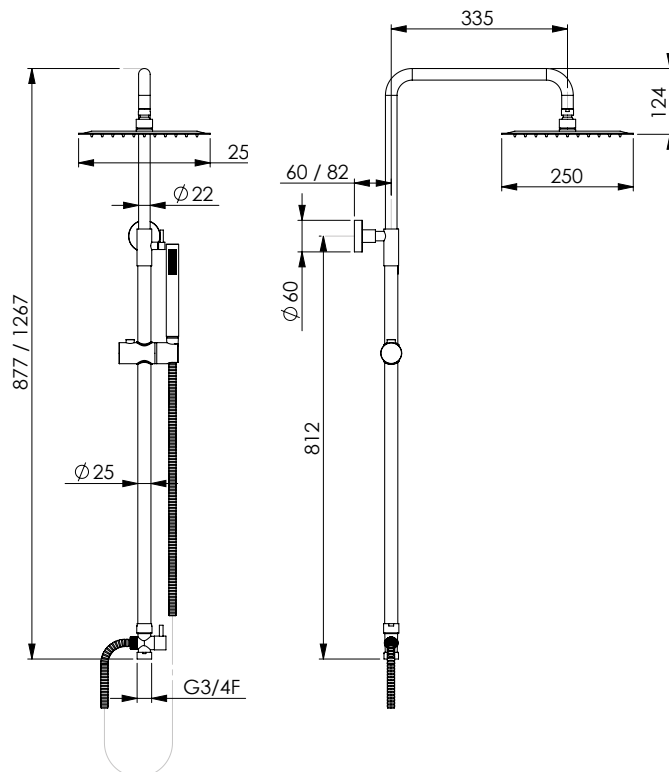

TETI QUADRA

Set colonna quadra composto da asta 338.6 telescopica e girevole in acciaio inox cromato, soffione Relax 25Q, doccia Leo, flessibile 150 cm doppia aggraffatura, completo di deviatore a leva

Square chromed stainless steel column set with telescopic and rotating round rail 338.6, Relax 25Q shower-head, Leo handshower, flexible hose 150 cm double lock, diverter included

ACC