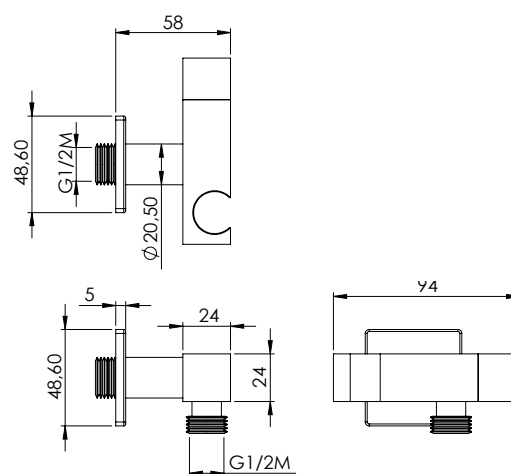

Rubinetto quadro in ottone cromato con supporto integrato 1/2M

Chromed brass square tap with bracket 1/2M

OTT

CRM
12079

RUBINETTO T

Rubinetto tondo in ottone cromato 1/2M

Chromed brass round tap 1/2M

OTT