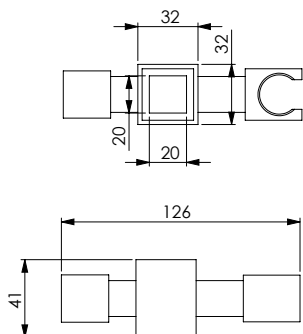

SC 220 2.0

Scorrevole in ottone cromato sezione 20x20 mm

Chromed brass slider section 20x20 mm

OTT

CRM 17041